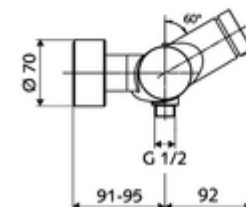

Numărul de articol: 01 610 06 99

Baterie de duș VITUS VD-SC-T, racord inferior apă amestecată, ThermoProtect termostat

Declanșare manuală cu proces de închidere automată. Setarea simplă a timpului de funcționare. Racord de duș jos.

Conținutul ambalajului

- Armătură duș de perete cu temporizare
  - 2 clapete de sens (EN 1717: EB)
  - Cartuș cu temporizare SC II
  - buton cu autoînchidere SC
  - ThermoProtect termostat conform EN 1111, blocator de temperatură deblocabil /blocabil la 38 °C, protecție antiopărire la defectarea alimentării cu apă rece
- 2 racorduri S și rozete (reglabile pe adâncime)

Date tehnice

- Timp operare: 5 - 30 s reglabil
- temperatură de operare max: 70 °C (80 °C pentru dezinfecție termică)
- Racord: 2x DN 15 G 1/2 AG
- ieșire: DN 15 G 1/2 AG (jos)
- Material: carcasă alamă conform cu Ordonanța privind apa potabilă
- Finisaj: crom
- certificate: PA-IX 28574/IB, DVGW, Belgaqua
- Clasa de zgomot: I
- Clasă debit: B

Caracteristici

- Masă: 4,05 kg/bucată
- Unități pachet: 1

Accesorii recomandate

Racord excentric cu robinet service
Set duș 900
Set duș 680
Limitator debit LEED
Limitator debit BREEAM

Articolul nr.: 23 775 00 99
Articolul nr.: 29 207 06 99 sau
Articolul nr.: 29 208 06 99 sau
Articolul nr.: 29 239 00 99 sau
Articolul nr.: 29 240 00 99 sau