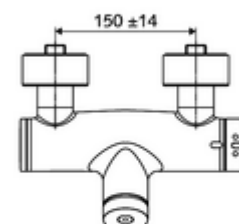

Conținutul ambalajului

- Armătură duș de perete cu temporizare
 - 2 clapete de sens (EN 1717: EB)
 - Cartuș cu temporizare SC II
 - buton cu autoînchidere SC
 - ThermoProtect termostat conform EN 1111, blocator de temperatură deblocabil /blocabil la 38 °C, protecție antiopărire la defectarea alimentării cu apă rece
- 2 racorduri S și rozete (reglabile pe adâncime)

Date tehnice

- Timp operare: 5 - 30 s reglabil
- temperatură de operare max: 70 °C (80 °C pentru dezinfecție termică)
- Racord: 2x DN 15 G 1/2 AG
- ieșire: DN 15 G 1/2 AG (jos)
- Material: carcasă alamă conform cu Ordonanța privind apa potabilă
- Finisaj: crom
- certificate: PA-IX 28574/IB, DVGW, Belgaqua
- Clasa de zgomot: I
- Clasă debit: B

Caracteristici

- Masă: 4,05 kg/bucată
- Unități pachet: 1

Accesorii recomandate

Racord excentric cu robinet service
Set duș 900
Set duș 680
Limitator debit LEED
Limitator debit BREEAM

Articolul nr.: 23 775 00 99
Articolul nr.: 29 207 06 99 sau
Articolul nr.: 29 208 06 99 sau
Articolul nr.: 29 239 00 99 sau
Articolul nr.: 29 240 00 99 sau