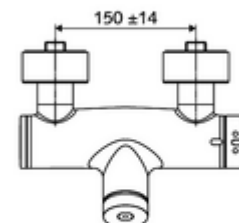

### Date tehnice

- Timp operare: 5 - 30 s reglabil
- temperatură de operare max: 70 °C (80 °C pentru dezinfecție termică)
- Racord: 2x DN 15 G 1/2 AG
- ieșire: DN 15 G 1/2 AG (jos)
- Material: carcasă alamă conform cu Ordonanța privind apa potabilă
- Finisaj: crom
- certificate: PA-IX 28574/IB, DVGW, Belgaqua
- Clasa de zgomot: I
- Clasă debit: B

### Caracteristici

- Masă: 4,05 kg/bucată
- Unități pachet: 1