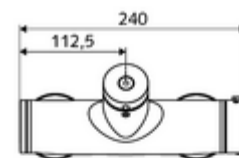

Numărul de articol: 01 610 06 99

Baterie de duș VITUS VD-SC-T, racord inferior apă amestecată, ThermoProtect termostat

Declanșare manuală cu proces de închidere automată. Setarea simplă a timpului de funcționare. Racord de duș jos.

Conținutul ambalajului

- Armătură duș de perete cu temporizare
  - 2 clapete de sens (EN 1717: EB)
  - Cartuș cu temporizare SC II
  - buton cu autoînchidere SC
  - ThermoProtect termostat conform EN 1111, blocator de temperatură deblocabil /blocabil la 38 °C, protecție antiopărire la defectarea alimentării cu apă rece
- 2 racorduri S și rozete (reglabile pe adâncime)

Date tehnice

- Timp operare: 5 - 30 s reglabil
- temperatură de operare max: 70 °C (80 °C pentru dezinfecție termică)
- Racord: 2x DN 15 G 1/2 AG
- ieșire: DN 15 G 1/2 AG (jos)
- Material: carcasă alamă conform cu Ordonanța privind apa potabilă
- Finisaj: crom
- certificate: PA-IX 28574/IB, DVGW, Belgaqua
- Clasa de zgomot: I
- Clasă debit: B

Caracteristici

- Masă: 4,05 kg/bucată
- Unități pachet: 1

Accesorii recomandate

Racord excentric cu robinet service
Set duș 900
Set duș 680
Limitator debit LEED
Limitator debit BREEAM

Articolul nr.: 23 775 00 99
Articolul nr.: 29 207 06 99 sau
Articolul nr.: 29 208 06 99 sau
Articolul nr.: 29 239 00 99 sau
Articolul nr.: 29 240 00 99 sau