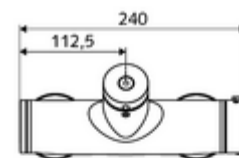

Numărul de articol: 01 610 06 99

Baterie de duș VITUS VD-SC-T, racord inferior apă amestecată, ThermoProtect termostat

Declanșare manuală cu proces de închidere automată. Setarea simplă a timpului de funcționare. Racord de duș jos.

Conținutul ambalajului

- Armătură duș de perete cu temporizare
  - 2 clapete de sens (EN 1717: EB)
  - Cartuș cu temporizare SC II
  - buton cu autoînchidere SC
  - ThermoProtect termostat conform EN 1111, blocator de temperatură deblocabil /blocabil la 38 °C, protecție antiopărire la defectarea alimentării cu apă rece
- 2 racorduri S și rozete (reglabile pe adâncime)

Date tehnice

- Timp operare: 5 - 30 s reglabil
- temperatură de operare max: 70 °C (80 °C pentru dezinfecție termică)
- Racord: 2x DN 15 G 1/2 AG
- ieșire: DN 15 G 1/2 AG (jos)
- Material: carcasă alamă conform cu Ordonanța privind apa potabilă
- Finisaj: crom
- certificate: PA-IX 28574/IB, DVGW, Belgaqua
- Clasa de zgomot: I
- Clasă debit: B

Caracteristici

- Masă: 4,05 kg/bucată
- Unități pachet: 1

Accesorii recomandate

Set duș 900	Articolul nr.: 23 775 00 99	
Set duș 680	Articolul nr.: 29 207 06 99	sau
Limitator debit LEED	Articolul nr.: 29 208 06 99	sau
Limitator debit BREEAM	Articolul nr.: 29 239 00 99	sau
	Articolul nr.: 29 240 00 99	sau