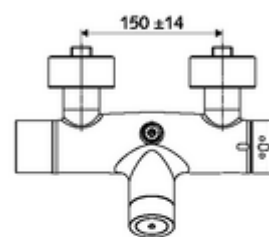

Numărul de articol: 01 609 06 99

Baterie de duș VITUS VD-C-T , racord superior apă amestecată, ThermoProtect termostat

Declanșare prin sistem electronic tactil CVD, cu proces de închidere automată. Funcționare cu baterie. Racord de duș sus. Adecvat pentru interconectare cu sistemul de gestionare a apei SWS SCHELL. Parametrizabil prin SCHELL Single Control SSC.

Conținutul ambalajului

- Armătură de duș de perete electronică cu temporizare
 - 2 clapete de sens (EN 1717: EB)
 - Ventil electromagnet cu filtru 6 V
 - sistem electronic tactil CVD, programabil, cu protecție la apa stropită și pulverizată IP65
 - Valvă pentru realizarea dezinfectiei termice manuale (conform DVGW articol W 551)
 - compartiment baterii 6 V (integrat)
 - ThermoProtect termostat conform EN 1111, blocator de temperatură deblocabil /blocabil la 38 °C, protecție antiopărire la defectarea alimentării cu apă rece
- 4x baterii alcaline AA de 1,5 V
- 2 racorduri S și rozete (reglabile pe adâncime)

Caracteristici

- Masă: 4,31 kg/bucată
- Unități pachet: 1

Accesorii recomandate

Racord excentric cu robinet service

Articolul nr.: 23 775 00 99

Limitator debit LEED	Articolul nr.: 29 239 00 99	sau
Limitator debit BREEAM	Articolul nr.: 29 240 00 99	sau
<u>Pentru racord pară de duș încastrată</u>		
Cot racordare VITUS DN 15	Articolul nr.: 25 668 06 99	sau
Cot racordare VITUS DN 15	Articolul nr.: 25 667 06 99	sau
Pară de duș COMFORT Flex	Articolul nr.: 01 821 06 99	sau
Pară de duș Aerosolarm	Articolul nr.: 01 814 06 99	sau
<u>Pentru racord pară de duș montat aparent</u>		
Garnitură de duș VITUS	Articolul nr.: 25 666 06 99	
Pară de duș COMFORT	Articolul nr.: 01 846 06 99	
<u>Pentru interconectare cu sistem de gestionare a apei SWS</u>		
SWS Server	Articolul nr.: 00 500 00 99	
SWS Bus-Extender radio VITUS BE-FV	Articolul nr.: 00 507 00 99	
<u>Pentru parametrizare cu Single Control SSC</u>		
SSC Bluetooth®-Modul VITUS	Articolul nr.: 00 917 00 99	