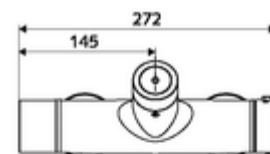

Conținutul ambalajului

- Armătură de duș de perete electronică cu temporizare
 - 2 clapete de sens (EN 1717: EB)
 - Ventil electromagnetice cu filtru 6 V
 - sistem electronic tactil CVD, programabil, cu protecție la apa stropită și pulverizată IP65
 - Valvă pentru realizarea dezinfectiei termice manuale (conform DVGW articol W 551)
 - compartiment baterii 6 V (integrat)
 - ThermoProtect termostat conform EN 1111, blocator de temperatură deblocabil /blocabil la 38 °C, protecție antiopărire la defectarea alimentării cu apă rece
- 4x baterii alcaline AA de 1,5 V
- 2 racorduri S și rozete (reglabile pe adâncime)