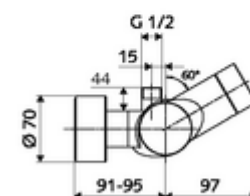

Conținutul ambalajului

- Armătură de duș de perete electronică cu temporizare
 - 2 clapete de sens (EN 1717: EB)
 - Ventil electromagnetice cu filtru 6 V
 - sistem electronic tactil CVD, programabil, cu protecție la apa stropită și pulverizată IP65
 - Valvă pentru realizarea dezinfectiei termice manuale (conform DVGW articol W 551)
 - compartiment baterii 6 V (integrat)
 - ThermoProtect termostat conform EN 1111, blocator de temperatură deblocabil /blocabil la 38 °C, protecție antiopărire la defectarea alimentării cu apă rece
- 4x baterii alcaline AA de 1,5 V
- 2 racorduri S și rozete (reglabile pe adâncime)