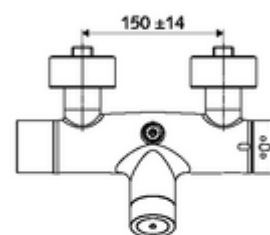

Conținutul ambalajului

- Armătură de duș de perete electronică cu temporizare
 - 2 clapete de sens (EN 1717: EB)
 - Ventil electromagnetice cu filtru 6 V
 - sistem electronic tactil CVD, programabil, cu protecție la apa stropită și pulverizată IP65
 - Valvă pentru realizarea dezinfectiei termice manuale (conform DVGW articol W 551)
 - compartiment baterii 6 V (integrat)
 - ThermoProtect termostat conform EN 1111, blocator de temperatură deblocabil /blocabil la 38 °C, protecție antiopărire la defectarea alimentării cu apă rece
- 4x baterii alcaline AA de 1,5 V
- 2 racorduri S și rozete (reglabile pe adâncime)

Date tehnice

- Programare parametri cu SWS,SSC
 - forță de acționare (ușoară/ medie/ puternică)
 - programare manuală (oprită / pornită)
 - timp de funcționare max. (1 - 950 s)
 - spălare de igienizare (oprit / 1 - 1000 sec., la fiecare 1 - 250 h după ultima spălare / la fiecare 1 - 250 h)
 - timp de blocare acționare (oprit / 1 - 255 sec., timeout 1 - 2000 min)
- Programare parametri manuală
 - timp de funcționare max. (4 - 120 sec. 10 trepte de program)
 - spălare de igienizare (oprit / 20 sec., la fiecare 24 h)
- Presiune de curgere: 1,0 - 5,0 bar
- Presiune de repaus max.: 8 bar
- temperatură de operare max: 70 °C (80 °C pentru dezinfectie termică)
- Racord: 2x DN 15 G 1/2 AG
- ieșire: DN 15 G 1/2 AG (sus)
- Material: carcasă alamă conform cu Ordonanța privind apa potabilă
- Finisaj: crom
- certificate: PA-IX 28574/IB, Belgaqua
- Clasa de zgomot: I
- Clasă debit: B