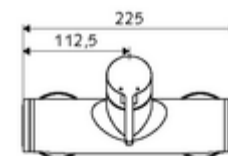

Numărul de articol: 01 608 06 99

Baterie de duș VITUS VD-EH-M, racord superior apă amestecată

Acționare manuală deschis/închis. Racord de duș sus.

Conținutul ambalajului

- Armătură duș de perete monocomandă
  - baterie monocomandă
  - Cartuș ceramic monocomandă cu limitare apă fierbinte și debit
  - Valvă pentru realizarea dezinfecției termice manuale (conform DVGW articol W 551)
- 2 clapete de sens RV (EN 1717: EB)
- 2 racorduri S și rozete (reglabile pe adâncime)

Date tehnice

- temperatură de operare max: 70 °C (80 °C pentru dezinfecție termică)
- Racord: 2x DN 15 G 1/2 AG
- ieșire: DN 15 G 1/2 AG (sus)
- Material: carcasă alamă conform cu Ordonanța privind apa potabilă
- Finisaj: crom
- certificate: PA-IX 38242/IB, Belgaqua
- Clasa de zgomot: I
- Clasă debit: B

Caracteristici

- Masă: 3,98 kg/bucată
- Unități pachet: 1

Accesorii recomandate

Racord excentric cu robinet service	Articolul nr.: 23 775 00 99	
Limitator debit LEED	Articolul nr.: 29 239 00 99	sau
Limitator debit BREEAM	Articolul nr.: 29 240 00 99	sau
<u>Pentru racord pară de duș încastrată</u>		
Cot racordare VITUS DN 15	Articolul nr.: 25 667 06 99	sau
Cot racordare VITUS DN 15	Articolul nr.: 25 668 06 99	sau
Pară de duș COMFORT Flex	Articolul nr.: 01 821 06 99	sau
Pară de duș Aerosolarm	Articolul nr.: 01 814 06 99	sau
<u>Pentru racord pară de duș montat aparent</u>		
Garnitură de duș VITUS	Articolul nr.: 25 666 06 99	
Pară de duș COMFORT	Articolul nr.: 01 846 06 99