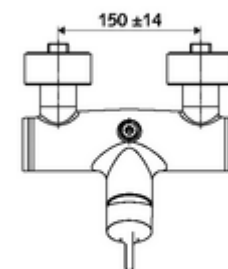

Numărul de articol: 01 608 06 99

Baterie de duș VITUS VD-EH-M, racord superior apă amestecată

Acționare manuală deschis/închis. Racord de duș sus.

Conținutul ambalajului

- Armătură duș de perete monocomandă
  - baterie monocomandă
  - Cartuș ceramic monocomandă cu limitare apă fierbinte și debit
  - Valvă pentru realizarea dezinfecției termice manuale (conform DVGW articol W 551)
- 2 clapete de sens RV (EN 1717: EB)
- 2 racorduri S și rozete (reglabile pe adâncime)

Date tehnice

- temperatură de operare max: 70 °C (80 °C pentru dezinfecție termică)
- Racord: 2x DN 15 G 1/2 AG
- ieșire: DN 15 G 1/2 AG (sus)
- Material: carcasă alamă conform cu Ordonanța privind apa potabilă
- Finisaj: crom
- certificate: PA-IX 38242/IB, Belgaqua
- Clasa de zgomot: I
- Clasă debit: B

Caracteristici

- Masă: 3,98 kg/bucată
- Unități pachet: 1

Accesorii recomandate

Racord excentric cu robinet service	Articolul nr.: 23 775 00 99	
Limitator debit LEED	Articolul nr.: 29 239 00 99	sau
Limitator debit BREEAM	Articolul nr.: 29 240 00 99	sau
<u>Pentru racord pară de duș încastrată</u>		
Cot racordare VITUS DN 15	Articolul nr.: 25 667 06 99	sau
Cot racordare VITUS DN 15	Articolul nr.: 25 668 06 99	sau
Pară de duș COMFORT Flex	Articolul nr.: 01 821 06 99	sau
Pară de duș Aerosolarm	Articolul nr.: 01 814 06 99	sau
<u>Pentru racord pară de duș montat aparent</u>		
Garnitură de duș VITUS	Articolul nr.: 25 666 06 99	
Pară de duș COMFORT	Articolul nr.: 01 846 06 99