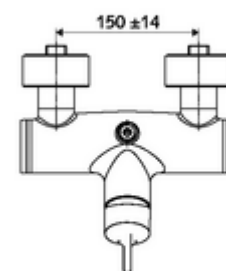

Numărul de articol: 01 608 06 99

Baterie de duș VITUS VD-EH-M, racord superior apă amestecată

Acționare manuală deschis/închis. Racord de duș sus.

Conținutul ambalajului

- Armătură duș de perete monocomandă
  - baterie monocomandă
  - Cartuș ceramic monocomandă cu limitare apă fierbinte și debit
  - Valvă pentru realizarea dezinfecției termice manuale (conform DVGW articol W 551)
- 2 clapete de sens RV (EN 1717: EB)
- 2 racorduri S și rozete (reglabile pe adâncime)

Date tehnice

- temperatură de operare max: 70 °C (80 °C pentru dezinfecție termică)
- Racord: 2x DN 15 G 1/2 AG
- ieșire: DN 15 G 1/2 AG (sus)
- Material: carcasă alamă conform cu Ordonanța privind apa potabilă
- Finisaj: crom
- certificate: PA-IX 38242/IB, Belgaqua
- Clasa de zgomot: I
- Clasă debit: B

Caracteristici

- Masă: 3,98 kg/bucată
- Unități pachet: 1

Accesorii recomandate

Racord excentric cu robinet service	Articolul nr.: 23 775 00 99	
Limitator debit LEED	Articolul nr.: 29 239 00 99	sau
Limitator debit BREEAM	Articolul nr.: 29 240 00 99	sau

Pentru racord pară de duș încastrată

Cot racordare VITUS DN 15	Articolul nr.: 25 667 06 99	sau
Cot racordare VITUS DN 15	Articolul nr.: 25 668 06 99	sau
Pară de duș COMFORT Flex	Articolul nr.: 01 821 06 99	sau
Pară de duș Aerosolarm	Articolul nr.: 01 814 06 99	sau

Pentru racord pară de duș montat aparent

Garnitură de duș VITUS	Articolul nr.: 25 666 06 99
Pară de duș COMFORT	Articolul nr.: 01 846 06 99