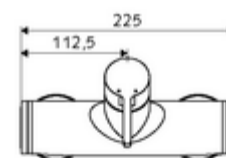

Numărul de articol: 01 608 06 99

Baterie de duș VITUS VD-EH-M, racord superior apă amestecată

Acționare manuală deschis/închis. Racord de duș sus.

Conținutul ambalajului

- Armătură duș de perete monocomandă
  - baterie monocomandă
  - Cartuș ceramic monocomandă cu limitare apă fierbinte și debit
  - Valvă pentru realizarea dezinfecției termice manuale (conform DVGW articol W 551)
- 2 clapete de sens RV (EN 1717: EB)
- 2 racorduri S și rozete (reglabile pe adâncime)

Date tehnice

- temperatură de operare max: 70 °C (80 °C pentru dezinfecție termică)
- Racord: 2x DN 15 G 1/2 AG
- ieșire: DN 15 G 1/2 AG (sus)
- Material: carcasă alamă conform cu Ordonanța privind apa potabilă
- Finisaj: crom
- certificate: PA-IX 38242/IB, Belgaqua
- Clasa de zgomot: I
- Clasă debit: B

Caracteristici

- Masă: 3,98 kg/bucată
- Unități pachet: 1

Accesorii recomandate

Racord excentric cu robinet service	Articolul nr.: 23 775 00 99	
Limitator debit LEED	Articolul nr.: 29 239 00 99	sau
Limitator debit BREEAM	Articolul nr.: 29 240 00 99	sau

Pentru racord pară de duș încastrată

Cot racordare VITUS DN 15	Articolul nr.: 25 667 06 99	sau
Cot racordare VITUS DN 15	Articolul nr.: 25 668 06 99	sau
Pară de duș COMFORT Flex	Articolul nr.: 01 821 06 99	sau
Pară de duș Aerosolarm	Articolul nr.: 01 814 06 99	sau

Pentru racord pară de duș montat aparent

Garnitură de duș VITUS	Articolul nr.: 25 666 06 99
Pară de duș COMFORT	Articolul nr.: 01 846 06 99