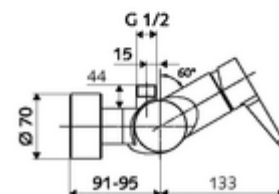

Numărul de articol: 01 608 06 99

Baterie de duș VITUS VD-EH-M, racord superior apă amestecată

Acționare manuală deschis/închis. Racord de duș sus.

Conținutul ambalajului

- Armătură duș de perete monocomandă
  - baterie monocomandă
  - Cartuș ceramic monocomandă cu limitare apă fierbinte și debit
  - Valvă pentru realizarea dezinfecției termice manuale (conform DVGW articol W 551)
- 2 clapete de sens RV (EN 1717: EB)
- 2 racorduri S și rozete (reglabile pe adâncime)

Date tehnice

- temperatură de operare max: 70 °C (80 °C pentru dezinfecție termică)
- Racord: 2x DN 15 G 1/2 AG
- ieșire: DN 15 G 1/2 AG (sus)
- Material: carcasă alamă conform cu Ordonanța privind apa potabilă
- Finisaj: crom
- certificate: PA-IX 38242/IB, Belgaqua
- Clasa de zgomot: I
- Clasă debit: B

Caracteristici

- Masă: 3,98 kg/bucată
- Unități pachet: 1

Accesorii recomandate

Racord excentric cu robinet service	Articolul nr.: 23 775 00 99	
Limitator debit LEED	Articolul nr.: 29 239 00 99	sau
Limitator debit BREEAM	Articolul nr.: 29 240 00 99	sau
<u>Pentru racord pară de duș încastrată</u>		
Cot racordare VITUS DN 15	Articolul nr.: 25 667 06 99	sau
Cot racordare VITUS DN 15	Articolul nr.: 25 668 06 99	sau
Pară de duș COMFORT Flex	Articolul nr.: 01 821 06 99	sau
Pară de duș Aerosolarm	Articolul nr.: 01 814 06 99	sau
<u>Pentru racord pară de duș montat aparent</u>		
Garnitură de duș VITUS	Articolul nr.: 25 666 06 99	
Pară de duș COMFORT	Articolul nr.: 01 846 06 99