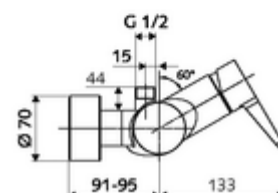

Numărul de articol: 01 608 06 99

Baterie de duș VITUS VD-EH-M, racord superior apă amestecată

Acționare manuală deschis/închis. Racord de duș sus.

Conținutul ambalajului

- Armătură duș de perete monocomandă
  - baterie monocomandă
  - Cartuș ceramic monocomandă cu limitare apă fierbinte și debit
  - Valvă pentru realizarea dezinfecției termice manuale (conform DVGW articol W 551)
- 2 clapete de sens RV (EN 1717: EB)
- 2 racorduri S și rozete (reglabile pe adâncime)

Date tehnice

- temperatură de operare max: 70 °C (80 °C pentru dezinfecție termică)
- Racord: 2x DN 15 G 1/2 AG
- ieșire: DN 15 G 1/2 AG (sus)
- Material: carcasă alamă conform cu Ordonanța privind apa potabilă
- Finisaj: crom
- certificate: PA-IX 38242/IB, Belgaqua
- Clasa de zgomot: I
- Clasă debit: B

Caracteristici

- Masă: 3,98 kg/bucată
- Unități pachet: 1

Accesorii recomandate

Racord excentric cu robinet service	Articolul nr.: 23 775 00 99	
Limitator debit LEED	Articolul nr.: 29 239 00 99	sau
Limitator debit BREEAM	Articolul nr.: 29 240 00 99	sau

Pentru racord pară de duș încastrată

Cot racordare VITUS DN 15	Articolul nr.: 25 667 06 99	sau
Cot racordare VITUS DN 15	Articolul nr.: 25 668 06 99	sau
Pară de duș COMFORT Flex	Articolul nr.: 01 821 06 99	sau
Pară de duș Aerosolarm	Articolul nr.: 01 814 06 99	sau

Pentru racord pară de duș montat aparent

Garnitură de duș VITUS	Articolul nr.: 25 666 06 99
Pară de duș COMFORT	Articolul nr.: 01 846 06 99