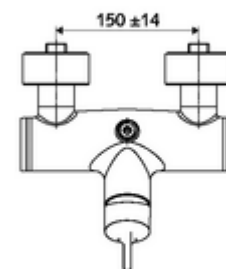

Numărul de articol: 01 608 06 99

Baterie de duș VITUS VD-EH-M, racord superior apă amestecată

Acționare manuală deschis/închis. Racord de duș sus.

Conținutul ambalajului

- Armătură duș de perete monocomandă
 - baterie monocomandă
 - Cartuș ceramic monocomandă cu limitare apă fierbinte și debit
 - Valvă pentru realizarea dezinfecției termice manuale (conform DVGW articol W 551)
- 2 clapete de sens RV (EN 1717: EB)
- 2 racorduri S și rozete (reglabile pe adâncime)

Date tehnice

- temperatură de operare max: 70 °C (80 °C pentru dezinfecție termică)
- Material: carcasă alamă conform cu Ordonanța privind apa potabilă
- Finisaj: crom
- racord: 2x DN 15 G 1/2 AG
- ieșire: DN 15 G 1/2 AG (sus)
- Certificate: PA-IX 38242/IB, Belgaqua
- Clasa de zgomot: I
- Clasă debit: B

Caracteristici

- Masă: 3,98 kg/bucată
- Unități pachet: 1

Accesorii recomandate

Racord excentric cu robinet service	Articolul nr.: 23 775 00 99	
	Articolul nr.: 29 239 00 99	sau
	Articolul nr.: 29 240 00 99	sau
<u>Pentru racord pară de duș încastrată</u>		
Cot racordare VITUS DN 15	Articolul nr.: 25 667 06 99	sau
Cot racordare VITUS DN 15	Articolul nr.: 25 668 06 99	sau
Pară de duș COMFORT Flex	Articolul nr.: 01 821 06 99	sau
Pară de duș Aerosolarm	Articolul nr.: 01 814 06 99	sau
<u>Pentru racord pară de duș montat aparent</u>		
Garnitură de duș VITUS	Articolul nr.: 25 666 06 99	
Pară de duș COMFORT	Articolul nr.: 01 846 06 99	