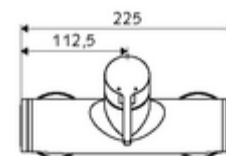

Numărul de articol: 01 608 06 99

Baterie de duș VITUS VD-EH-M, racord superior apă amestecată

Acționare manuală deschis/închis. Racord de duș sus.

Conținutul ambalajului

- Armătură duș de perete monocomandă
 - baterie monocomandă
 - Cartuș ceramic monocomandă cu limitare apă fierbinte și debit
 - Valvă pentru realizarea dezinfecției termice manuale (conform DVGW articol W 551)
- 2 clapete de sens RV (EN 1717: EB)
- 2 racorduri S și rozete (reglabile pe adâncime)

Date tehnice

- temperatură de operare max: 70 °C (80 °C pentru dezinfecție termică)
- Material: carcasă alamă conform cu Ordonanța privind apa potabilă
- Finisaj: crom
- racord: 2x DN 15 G 1/2 AG
- ieșire: DN 15 G 1/2 AG (sus)
- Certificate: PA-IX 38242/IB, Belgaqua
- Clasa de zgomot: I
- Clasă debit: B

Caracteristici

- Masă: 3,98 kg/bucată
- Unități pachet: 1

Accesorii recomandate

Racord excentric cu robinet service	Articolul nr.: 23 775 00 99	
	Articolul nr.: 29 239 00 99	sau
	Articolul nr.: 29 240 00 99	sau
<u>Pentru racord pară de duș încastrată</u>		
Cot racordare VITUS DN 15	Articolul nr.: 25 667 06 99	sau
Cot racordare VITUS DN 15	Articolul nr.: 25 668 06 99	sau
Pară de duș COMFORT Flex	Articolul nr.: 01 821 06 99	sau
Pară de duș Aerosolarm	Articolul nr.: 01 814 06 99	sau
<u>Pentru racord pară de duș montat aparent</u>		
Garnitură de duș VITUS	Articolul nr.: 25 666 06 99	
Pară de duș COMFORT	Articolul nr.: 01 846 06 99	