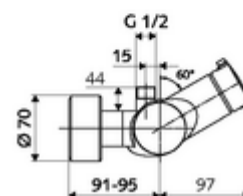

### Conținutul ambalajului

- Armătură de duș de perete pornire/oprire
  - 2 clapete de sens (EN 1717: EB)
  - buton de acționare deschis/închis
  - Valvă pentru realizarea dezinfecției termice manuale (conform DVGW articol W 551)
  - Cartuș ceramic deschis/închis
  - ThermoProtect termostat conform EN 1111, blocator de temperatură deblocabil /blocabil la 38 °C, protecție antiopărire la defectarea alimentării cu apă rece
- 2 racorduri S și rozete (reglabile pe adâncime)