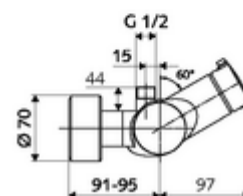

Numărul de articol: 01 607 06 99

Baterie de duș VITUS VD-T, racord superior apă amestecată, ThermoProtect termostat

Acționare manuală deschis/închis. Racord de duș sus.

Conținutul ambalajului

- Armătură de duș de perete pornire/oprire
 - 2 clapete de sens (EN 1717: EB)
 - buton de acționare deschis/închis
 - Valvă pentru realizarea dezinfecției termice manuale (conform DVGW articol W 551)
 - Cartuș ceramic deschis/închis
 - ThermoProtect termostat conform EN 1111, blocator de temperatură deblocabil /blocabil la 38 °C, protecție antiopărire la defectarea alimentării cu apă rece
- 2 racorduri S și rozete (reglabile pe adâncime)

Date tehnice

- temperatură de operare max: 70 °C (80 °C pentru dezinfecție termică)
- Racord: 2x DN 15 G 1/2 AG
- ieșire: DN 15 G 1/2 AG (sus)
- Material: carcasă alamă conform cu Ordonanța privind apa potabilă
- Finisaj: crom
- certificate: PA-IX 38240/IB, Belgaqua
- Clasa de zgomot: I
- Clasă debit: B

Caracteristici

- Masă: 4,24 kg/bucată
- Unități pachet: 1

Accesorii recomandate

Racord excentric cu robinet service	Articolul nr.: 23 775 00 99	
Limitator debit LEED	Articolul nr.: 29 239 00 99	sau
Limitator debit BREEAM	Articolul nr.: 29 240 00 99	sau
Pentru racord pară de duș încastrată		
Cot racordare VITUS DN 15	Articolul nr.: 25 667 06 99	sau
Cot racordare VITUS DN 15	Articolul nr.: 25 668 06 99	sau
Pară de duș COMFORT Flex	Articolul nr.: 01 821 06 99	sau
Pară de duș Aerosolarm	Articolul nr.: 01 814 06 99	sau
Pentru racord pară de duș montat aparent		
Garnitură de duș VITUS	Articolul nr.: 25 666 06 99	
Pară de duș COMFORT	Articolul nr.: 01 846 06 99	