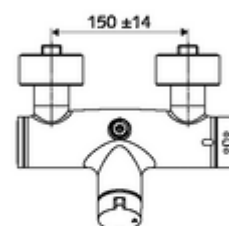

### Conținutul ambalajului

- Armătură de duș de perete pornire/oprire
  - 2 clapete de sens (EN 1717: EB)
  - buton de acționare deschis/închis
  - Valvă pentru realizarea dezinfecției termice manuale (conform DVGW articol W 551)
  - Cartuș ceramic deschis/închis
  - ThermoProtect termostat conform EN 1111, blocator de temperatură deblocabil /blocabil la 38 °C, protecție antiopărire la defectarea alimentării cu apă rece
- 2 racorduri S și rozete (reglabile pe adâncime)

### Date tehnice

- temperatură de operare max: 70 °C (80 °C pentru dezinfecție termică)
- Racord: 2x DN 15 G 1/2 AG
- ieșire: DN 15 G 1/2 AG (sus)
- Material: carcasă alamă conform cu Ordonanța privind apa potabilă
- Finisaj: crom
- certificate: PA-IX 38240/IB, Belgaqua
- Clasa de zgomot: I
- Clasă debit: B