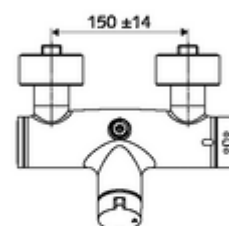

Numărul de articol: 01 607 06 99

Baterie de duș VITUS VD-T, racord superior apă amestecată, ThermoProtect termostat

Acționare manuală deschis/închis. Racord de duș sus.

Conținutul ambalajului

- Armătură de duș de perete pornire/oprire
 - 2 clapete de sens (EN 1717: EB)
 - buton de acționare deschis/închis
 - Valvă pentru realizarea dezinfecției termice manuale (conform DVGW articol W 551)
 - Cartuș ceramic deschis/închis
 - ThermoProtect termostat conform EN 1111, blocator de temperatură deblocabil /blocabil la 38 °C, protecție antiopărire la defectarea alimentării cu apă rece
- 2 racorduri S și rozete (reglabile pe adâncime)

Date tehnice

- temperatură de operare max: 70 °C (80 °C pentru dezinfecție termică)
- Racord: 2x DN 15 G 1/2 AG
- ieșire: DN 15 G 1/2 AG (sus)
- Material: carcasă alamă conform cu Ordonanța privind apa potabilă
- Finisaj: crom
- certificate: PA-IX 38240/IB, Belgaqua
- Clasa de zgomot: I
- Clasă debit: B

Caracteristici

- Masă: 4,24 kg/bucată
- Unități pachet: 1

Accesorii recomandate

Racord excentric cu robinet service	Articolul nr.: 23 775 00 99	
Limitator debit LEED	Articolul nr.: 29 239 00 99	sau
Limitator debit BREEAM	Articolul nr.: 29 240 00 99	sau
Pentru racord pară de duș încastrată		
Cot racordare VITUS DN 15	Articolul nr.: 25 667 06 99	sau
Cot racordare VITUS DN 15	Articolul nr.: 25 668 06 99	sau
Pară de duș COMFORT Flex	Articolul nr.: 01 821 06 99	sau
Pară de duș Aerosolarm	Articolul nr.: 01 814 06 99	sau
Pentru racord pară de duș montat aparent		
Garnitură de duș VITUS	Articolul nr.: 25 666 06 99	
Pară de duș COMFORT	Articolul nr.: 01 846 06 99	