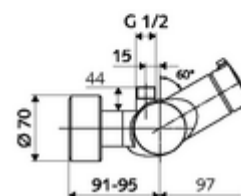

Numărul de articol: 01 607 06 99

Baterie de duș VITUS VD-T, racord superior apă amestecată, ThermoProtect termostat

Acționare manuală deschis/închis. Racord de duș sus.

Conținutul ambalajului

- Armătură de duș de perete pornire/oprire
 - 2 clapete de sens (EN 1717: EB)
 - buton de acționare deschis/închis
 - Valvă pentru realizarea dezinfectiei termice manuale (conform DVGW articol W 551)
 - Cartuș ceramic deschis/închis
 - ThermoProtect termostat conform EN 1111, blocator de temperatură deblocabil /blocabil la 38 °C, protecție antiopărire la defectarea alimentării cu apă rece
- 2 racorduri S și rozete (reglabile pe adâncime)

Date tehnice

- temperatură de operare max: 70 °C (80 °C pentru dezinfectie termică)
- Racord: 2x DN 15 G 1/2 AG
- ieșire: DN 15 G 1/2 AG (sus)
- Material: carcasă alamă conform cu Ordonanța privind apa potabilă
- Finisaj: crom
- certificate: PA-IX 38240/IB, Belgaqua
- Clasa de zgomot: I
- Clasă debit: B

Caracteristici

- Masă: 4,24 kg/bucată
- Unități pachet: 1

Accesorii recomandate

	Articolul nr.: 23 775 00 99	
Limitator debit LEED	Articolul nr.: 29 239 00 99	sau
Limitator debit BREEAM	Articolul nr.: 29 240 00 99	sau
<u>Pentru racord pară de duș încastată</u>		
	Articolul nr.: 25 667 06 99	sau
	Articolul nr.: 25 668 06 99	sau
Pară de duș COMFORT Flex	Articolul nr.: 01 821 06 99	sau
	Articolul nr.: 01 814 06 99	sau
<u>Pentru racord pară de duș montat aparent</u>		
Garnitură de duș VITUS	Articolul nr.: 25 666 06 99	
Pară de duș COMFORT	Articolul nr.: 01 846 06 99	