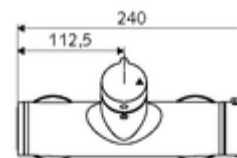

Numărul de articol: 01 607 06 99

Baterie de duș VITUS VD-T, racord superior apă amestecată, ThermoProtect termostat

Acționare manuală deschis/închis. Racord de duș sus.

Conținutul ambalajului

- Armătură de duș de perete pornire/oprire
 - 2 clapete de sens (EN 1717: EB)
 - buton de acționare deschis/închis
 - Valvă pentru realizarea dezinfectiei termice manuale (conform DVGW articol W 551)
 - Cartuș ceramic deschis/închis
 - ThermoProtect termostat conform EN 1111, blocator de temperatură deblocabil /blocabil la 38 °C, protecție antiopărire la defectarea alimentării cu apă rece
- 2 racorduri S și rozete (reglabile pe adâncime)

Date tehnice

- temperatură de operare max: 70 °C (80 °C pentru dezinfectie termică)
- Racord: 2x DN 15 G 1/2 AG
- ieșire: DN 15 G 1/2 AG (sus)
- Material: carcasă alamă conform cu Ordonanța privind apa potabilă
- Finisaj: crom
- certificate: PA-IX 38240/IB, Belgaqua
- Clasa de zgomot: I
- Clasă debit: B

Caracteristici

- Masă: 4,24 kg/bucată
- Unități pachet: 1

Accesorii recomandate

	Articolul nr.: 23 775 00 99	
Limitator debit LEED	Articolul nr.: 29 239 00 99	sau
Limitator debit BREEAM	Articolul nr.: 29 240 00 99	sau
<u>Pentru racord pară de duș încastată</u>		
	Articolul nr.: 25 667 06 99	sau
	Articolul nr.: 25 668 06 99	sau
Pară de duș COMFORT Flex	Articolul nr.: 01 821 06 99	sau
	Articolul nr.: 01 814 06 99	sau
<u>Pentru racord pară de duș montat aparent</u>		
Garnitură de duș VITUS	Articolul nr.: 25 666 06 99	
Pară de duș COMFORT	Articolul nr.: 01 846 06 99	