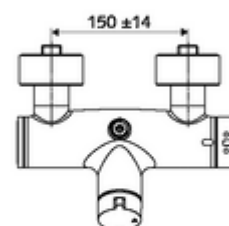

Numărul de articol: 01 607 06 99

Baterie de duș VITUS VD-T, racord superior apă amestecată, ThermoProtect termostat

Acționare manuală deschis/închis. Racord de duș sus.

Conținutul ambalajului

- Armătură de duș de perete pornire/oprire
 - 2 clapete de sens (EN 1717: EB)
 - buton de acționare deschis/închis
 - Valvă pentru realizarea dezinfectiei termice manuale (conform DVGW articol W 551)
 - Cartuș ceramic deschis/închis
 - ThermoProtect termostat conform EN 1111, blocator de temperatură deblocabil /blocabil la 38 °C, protecție antiopărire la defectarea alimentării cu apă rece
- 2 racorduri S și rozete (reglabile pe adâncime)

Date tehnice

- temperatură de operare max: 70 °C (80 °C pentru dezinfectie termică)
- Racord: 2x DN 15 G 1/2 AG
- ieșire: DN 15 G 1/2 AG (sus)
- Material: carcasă alamă conform cu Ordonanța privind apa potabilă
- Finisaj: crom
- certificate: PA-IX 38240/IB, Belgaqua
- Clasa de zgomot: I
- Clasă debit: B

Caracteristici

- Masă: 4,24 kg/bucată
- Unități pachet: 1

Accesorii recomandate

	Articolul nr.: 23 775 00 99	
Limitator debit LEED	Articolul nr.: 29 239 00 99	sau
Limitator debit BREEAM	Articolul nr.: 29 240 00 99	sau
<u>Pentru racord pară de duș încastată</u>		
	Articolul nr.: 25 667 06 99	sau
	Articolul nr.: 25 668 06 99	sau
Pară de duș COMFORT Flex	Articolul nr.: 01 821 06 99	sau
	Articolul nr.: 01 814 06 99	sau
<u>Pentru racord pară de duș montat aparent</u>		
Garnitură de duș VITUS	Articolul nr.: 25 666 06 99	
Pară de duș COMFORT	Articolul nr.: 01 846 06 99	