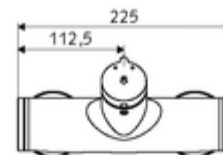

Numărul de articol: 01 606 06 99

Baterie de duș VITUS VD-SC-M, racord superior apă amestecată

Declanșare manuală cu proces de închidere automată. Setarea simplă a timpului de funcționare. Racord de duș sus.

Conținutul ambalajului

- Armătură duș de perete cu temporizare
  - 2 clapete de sens (EN 1717: EB)
  - buton cu autoînchidere SC-M
  - Cartuș cu temporizare SC II cu limitare apă fierbinte
  - Valvă pentru realizarea dezinfectiei termice manuale (conform DVGW articol W 551)
- 2 racorduri S și rozete (reglabile pe adâncime)

Date tehnice

- Timp operare: 5 - 30 s reglabil
- temperatură de operare max: 70 °C (80 °C pentru dezinfectie termică)
- Racord: 2x DN 15 G 1/2 AG
- ieșire: DN 15 G 1/2 AG (sus)
- Material: carcasă alamă conform cu Ordonanța privind apa potabilă
- Finisaj: crom
- certificate: PA-IX 38241/IB, Belgaqua
- Clasa de zgomot: I
- Clasă debit: B

Caracteristici

- Masă: 3,78 kg/bucată
- Unități pachet: 1

Accesorii recomandate

Racord excentric cu robinet service	Articolul nr.: 23 775 00 99	
Limitator debit LEED	Articolul nr.: 29 239 00 99	sau
Limitator debit BREEAM	Articolul nr.: 29 240 00 99	sau
<u>Pentru racord pară de duș încastrată</u>		
Cot racordare VITUS DN 15	Articolul nr.: 25 667 06 99	sau
Cot racordare VITUS DN 15	Articolul nr.: 25 668 06 99	sau
Pară de duș COMFORT Flex	Articolul nr.: 01 821 06 99	sau
Pară de duș Aerosolarm	Articolul nr.: 01 814 06 99	sau
<u>Pentru racord pară de duș montat aparent</u>		
Garnitură de duș VITUS	Articolul nr.: 25 666 06 99	
Pară de duș COMFORT	Articolul nr.: 01 846 06 99