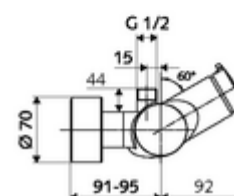

## Baterie de duș VITUS VD-SC-M, racord superior apă amestecată

Declanșare manuală cu proces de închidere automată. Setarea simplă a timpului de funcționare. Racord de duș sus.

### Date tehnice

- Timp operare: 5 - 30 s reglabil
- temperatură de operare max: 70 °C (80 °C pentru dezinfectie termică)
- Racord: 2x DN 15 G 1/2 AG
- ieșire: DN 15 G 1/2 AG (sus)
- Material: carcasă alamă conform cu Ordonanța privind apa potabilă
- Finisaj: crom
- certificate: PA-IX 38241/IB, Belgaqua
- Clasa de zgomot: I
- Clasă debit: B