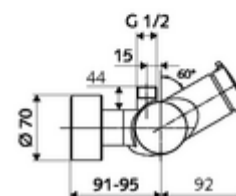

## Baterie de duș VITUS VD-SC-M, racord superior apă amestecată

Declanșare manuală cu proces de închidere automată. Setarea simplă a timpului de funcționare. Racord de duș sus.

### Date tehnice

- Timp operare: 5 - 30 s reglabil
- temperatură de operare max: 70 °C (80 °C pentru dezinfecție termică)
- Racord: 2x DN 15 G 1/2 AG
- ieșire: DN 15 G 1/2 AG (sus)
- Material: carcasă alamă conform cu Ordonanța privind apa potabilă
- Finisaj: crom
- certificate: PA-IX 38241/IB, Belgaqua
- Clasa de zgomot: I
- Clasă debit: B