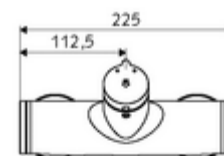

Numărul de articol: 01 606 06 99

Baterie de duș VITUS VD-SC-M, racord superior apă amestecată

Declanșare manuală cu proces de închidere automată. Setarea simplă a timpului de funcționare. Racord de duș sus.

Conținutul ambalajului

- Armătură duș de perete cu temporizare
  - 2 clapete de sens (EN 1717: EB)
  - buton cu autoînchidere SC-M
  - Cartuș cu temporizare SC II cu limitare apă fierbinte
  - Valvă pentru realizarea dezinfectiei termice manuale (conform DVGW articol W 551)
- 2 racorduri S și rozete (reglabile pe adâncime)

Date tehnice

- Timp operare: 5 - 30 s reglabil
- temperatură de operare max: 70 °C (80 °C pentru dezinfectie termică)
- Racord: 2x DN 15 G 1/2 AG
- ieșire: DN 15 G 1/2 AG (sus)
- Material: carcasă alamă conform cu Ordonanța privind apa potabilă
- Finisaj: crom
- certificate: PA-IX 38241/IB, Belgaqua
- Clasa de zgomot: I
- Clasă debit: B

Caracteristici

- Masă: 3,78 kg/bucată
- Unități pachet: 1

Accesorii recomandate

Racord excentric cu robinet service	Articolul nr.: 23 775 00 99	
Limitator debit LEED	Articolul nr.: 29 239 00 99	sau
Limitator debit BREEAM	Articolul nr.: 29 240 00 99	sau
<u>Pentru racord pară de duș încastrată</u>		
Cot racordare VITUS DN 15	Articolul nr.: 25 667 06 99	sau
Cot racordare VITUS DN 15	Articolul nr.: 25 668 06 99	sau
Pară de duș COMFORT Flex	Articolul nr.: 01 821 06 99	sau
Pară de duș Aerosolarm	Articolul nr.: 01 814 06 99	sau
<u>Pentru racord pară de duș montat aparent</u>		
Garnitură de duș VITUS	Articolul nr.: 25 666 06 99	
Pară de duș COMFORT	Articolul nr.: 01 846 06 99