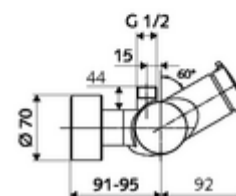

## Baterie de duș VITUS VD-SC-M, racord superior apă amestecată

Declanșare manuală cu proces de închidere automată. Setarea simplă a timpului de funcționare. Racord de duș sus.

### Date tehnice

- Timp operare: 5 - 30 s reglabil
- temperatură de operare max: 70 °C (80 °C pentru dezinfectie termică)
- Racord: 2x DN 15 G 1/2 AG
- ieșire: DN 15 G 1/2 AG (sus)
- Material: carcasă alamă conform cu Ordonanța privind apa potabilă
- Finisaj: crom
- certificate: PA-IX 38241/IB, Belgaqua
- Clasa de zgomot: I
- Clasă debit: B