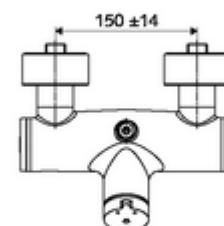

### Conținutul ambalajului

- Armătură duș de perete cu temporizare
  - 2 clapete de sens (EN 1717: EB)
  - buton cu autoînchidere SC-M
  - Cartuș cu temporizare SC II cu limitare apă fierbinte
  - Valvă pentru realizarea dezinfectiei termice manuale (conform DVGW articol W 551)
- 2 racorduri S și rozete (reglabile pe adâncime)

### Date tehnice

- Timp operare: 5 - 30 s reglabil
- temperatură de operare max: 70 °C (80 °C pentru dezinfectie termică)
- Racord: 2x DN 15 G 1/2 AG
- ieșire: DN 15 G 1/2 AG (sus)
- Material: carcasă alamă conform cu Ordonanța privind apa potabilă
- Finisaj: crom
- certificate: PA-IX 38241/IB, Belgaqua
- Clasa de zgomot: I
- Clasă debit: B