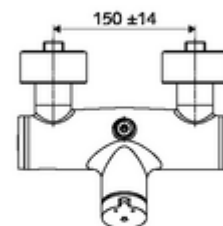

Numărul de articol: 01 606 06 99

Baterie de duș VITUS VD-SC-M, racord superior apă amestecată

Declanșare manuală cu proces de închidere automată. Setarea simplă a timpului de funcționare. Racord de duș sus.

Conținutul ambalajului

- Armătură duș de perete cu temporizare
  - 2 clapete de sens (EN 1717: EB)
  - buton cu autoînchidere SC-M
  - Cartuș cu temporizare SC II cu limitare apă fierbinte
  - Valvă pentru realizarea dezinfectiei termice manuale (conform DVGW articol W 551)
- 2 racorduri S și rozete (reglabile pe adâncime)

Date tehnice

- Timp operare: 5 - 30 s reglabil
- temperatură de operare max: 70 °C (80 °C pentru dezinfectie termică)
- Racord: 2x DN 15 G 1/2 AG
- ieșire: DN 15 G 1/2 AG (sus)
- Material: carcasă alamă conform cu Ordonanța privind apa potabilă
- Finisaj: crom
- certificate: PA-IX 38241/IB, Belgaqua
- Clasa de zgomot: I
- Clasă debit: B

Caracteristici

- Masă: 3,78 kg/bucată
- Unități pachet: 1

Accesorii recomandate

Racord excentric cu robinet service	Articolul nr.: 23 775 00 99	
Limitator debit LEED	Articolul nr.: 29 239 00 99	sau
Limitator debit BREEAM	Articolul nr.: 29 240 00 99	sau

Pentru racord pară de duș încastrată

Cot racordare VITUS DN 15	Articolul nr.: 25 667 06 99	sau
Cot racordare VITUS DN 15	Articolul nr.: 25 668 06 99	sau
Pară de duș COMFORT Flex	Articolul nr.: 01 821 06 99	sau
Pară de duș Aerosolarm	Articolul nr.: 01 814 06 99	sau

Pentru racord pară de duș montat aparent

Garnitură de duș VITUS	Articolul nr.: 25 666 06 99
Pară de duș COMFORT	Articolul nr.: 01 846 06 99