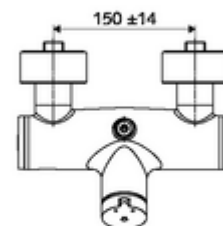

Numărul de articol: 01 606 06 99

Baterie de duș VITUS VD-SC-M, racord superior apă amestecată

Declanșare manuală cu proces de închidere automată. Setarea simplă a timpului de funcționare. Racord de duș sus.

Conținutul ambalajului

- Armătură duș de perete cu temporizare
  - 2 clapete de sens (EN 1717: EB)
  - buton cu autoînchidere SC-M
  - Cartuș cu temporizare SC II cu limitare apă fierbinte
  - Valvă pentru realizarea dezinfectiei termice manuale (conform DVGW articol W 551)
- 2 racorduri S și rozete (reglabile pe adâncime)

Date tehnice

- Timp operare: 5 - 30 s reglabil
- temperatură de operare max: 70 °C (80 °C pentru dezinfectie termică)
- Racord: 2x DN 15 G 1/2 AG
- ieșire: DN 15 G 1/2 AG (sus)
- Material: carcasă alamă conform cu Ordonanța privind apa potabilă
- Finisaj: crom
- certificate: PA-IX 38241/IB, Belgaqua
- Clasa de zgomot: I
- Clasă debit: B

Caracteristici

- Masă: 3,78 kg/bucată
- Unități pachet: 1

Accesorii recomandate

Racord excentric cu robinet service	Articolul nr.: 23 775 00 99	
Limitator debit LEED	Articolul nr.: 29 239 00 99	sau
Limitator debit BREEAM	Articolul nr.: 29 240 00 99	sau
<u>Pentru racord pară de duș încastrată</u>		
Cot racordare VITUS DN 15	Articolul nr.: 25 667 06 99	sau
Cot racordare VITUS DN 15	Articolul nr.: 25 668 06 99	sau
Pară de duș COMFORT Flex	Articolul nr.: 01 821 06 99	sau
Pară de duș Aerosolarm	Articolul nr.: 01 814 06 99	sau
<u>Pentru racord pară de duș montat aparent</u>		
Garnitură de duș VITUS	Articolul nr.: 25 666 06 99	
Pară de duș COMFORT	Articolul nr.: 01 846 06 99