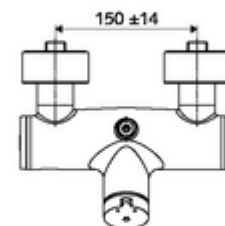

Conținutul ambalajului

- Armătură duș de perete cu temporizare
 - 2 clapete de sens (EN 1717: EB)
 - buton cu autoînchidere SC-M
 - Cartuș cu temporizare SC II cu limitare apă fierbinte
 - Valvă pentru realizarea dezinfectiei termice manuale (conform DVGW articol W 551)
- 2 racorduri S și rozete (reglabile pe adâncime)

Date tehnice

- Timp operare: 5 - 30 s reglabil
- temperatură de operare max: 70 °C (80 °C pentru dezinfectie termică)
- Racord: 2x DN 15 G 1/2 AG
- ieșire: DN 15 G 1/2 AG (sus)
- Material: carcasă alamă conform cu Ordonanța privind apa potabilă
- Finisaj: crom
- certificate: PA-IX 38241/IB, Belgaqua
- Clasa de zgomot: I
- Clasă debit: B

Caracteristici

- Masă: 3,78 kg/bucată
- Unități pachet: 1

Accesorii recomandate

Limitator debit LEED	Articolul nr.: 23 775 00 99	
Limitator debit BREEAM	Articolul nr.: 29 239 00 99	sau
	Articolul nr.: 29 240 00 99	sau
<u>Pentru racord pară de duș încastată</u>		
	Articolul nr.: 25 667 06 99	sau
	Articolul nr.: 25 668 06 99	sau
Pară de duș COMFORT Flex	Articolul nr.: 01 821 06 99	sau
	Articolul nr.: 01 814 06 99	sau
<u>Pentru racord pară de duș montat aparent</u>		
Garnitură de duș VITUS	Articolul nr.: 25 666 06 99	
Pară de duș COMFORT	Articolul nr.: 01 846 06 99	