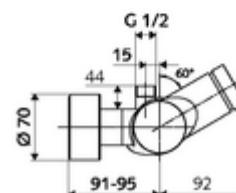

Numărul de articol: 01 605 06 99

Baterie de duș VITUS VD-SC-T, racord superior apă amestecată, ThermoProtect termostat

Declanșare manuală cu proces de închidere automată. Setarea simplă a timpului de funcționare. Racord de duș sus.

Conținutul ambalajului

- Armătură duș de perete cu temporizare
  - 2 clapete de sens (EN 1717: EB)
  - Cartuș cu temporizare SC II
  - buton cu autoînchidere SC
  - Valvă pentru realizarea dezinfectiei termice manuale (conform DVGW articol W 551)
  - ThermoProtect termostat conform EN 1111, blocator de temperatură deblocabil /blocabil la 38 °C, protecție antiopărire la defectarea alimentării cu apă rece
- 2 racorduri S și rozete (reglabile pe adâncime)

Date tehnice

- Timp operare: 5 - 30 s reglabil
- temperatură de operare max: 70 °C (80 °C pentru dezinfectie termică)
- Racord: 2x DN 15 G 1/2 AG
- ieșire: DN 15 G 1/2 AG (sus)
- Material: carcasă alamă conform cu Ordonanța privind apa potabilă
- Finisaj: crom
- certificate: PA-IX 28574/IB, DVGW, Belgaqua
- Clasa de zgomot: I
- Clasă debit: B

Caracteristici

- Masă: 4,04 kg/bucată
- Unități pachet: 1

Accesorii recomandate

Racord excentric cu robinet service	Articolul nr.: 23 775 00 99	
Limitator debit LEED	Articolul nr.: 29 239 00 99	sau
Limitator debit BREEAM	Articolul nr.: 29 240 00 99	sau

Pentru racord pară de duș încastată

Cot racordare VITUS DN 15	Articolul nr.: 25 667 06 99	sau
Cot racordare VITUS DN 15	Articolul nr.: 25 668 06 99	sau
Pară de duș COMFORT Flex	Articolul nr.: 01 821 06 99	sau
Pară de duș Aerosolarm	Articolul nr.: 01 814 06 99	sau

Pentru racord pară de duș montat aparent

Garnitură de duș VITUS	Articolul nr.: 25 666 06 99
Pară de duș COMFORT	Articolul nr.: 01 846 06 99