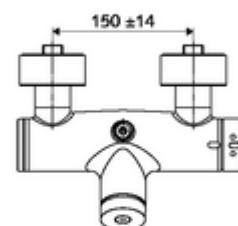

Conținutul ambalajului

- Armătură duș de perete cu temporizare
 - 2 clapete de sens (EN 1717: EB)
 - Cartuș cu temporizare SC II
 - buton cu autoînchidere SC
 - Valvă pentru realizarea dezinfectiei termice manuale (conform DVGW articol W 551)
 - ThermoProtect termostat conform EN 1111, blocator de temperatură deblocabil /blocabil la 38 °C, protecție antiopărire la defectarea alimentării cu apă rece
- 2 racorduri S și rozete (reglabile pe adâncime)

Date tehnice

- Timp operare: 5 - 30 s reglabil
- temperatură de operare max: 70 °C (80 °C pentru dezinfectie termică)
- Racord: 2x DN 15 G 1/2 AG
- ieșire: DN 15 G 1/2 AG (sus)
- Material: carcasă alamă conform cu Ordonanța privind apa potabilă
- Finisaj: crom
- certificate: PA-IX 28574/IB, DVGW, Belgaqua
- Clasa de zgomot: I
- Clasă debit: B

Caracteristici

- Masă: 4,04 kg/bucată
- Unități pachet: 1

Accesorii recomandate

Racord excentric cu robinet service	Articolul nr.: 23 775 00 99	
Limitator debit LEED	Articolul nr.: 29 239 00 99	sau
Limitator debit BREEAM	Articolul nr.: 29 240 00 99	sau