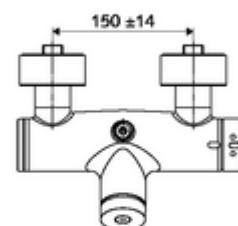

Conținutul ambalajului

- Armătură duș de perete cu temporizare
 - 2 clapete de sens (EN 1717: EB)
 - Cartuș cu temporizare SC II
 - buton cu autoînchidere SC
 - Valvă pentru realizarea dezinfectiei termice manuale (conform DVGW articol W 551)
 - ThermoProtect termostat conform EN 1111, blocator de temperatură deblocabil /blocabil la 38 °C, protecție antiopărire la defectarea alimentării cu apă rece
- 2 racorduri S și rozete (reglabile pe adâncime)

Date tehnice

- Timp operare: 5 - 30 s reglabil
- temperatură de operare max: 70 °C (80 °C pentru dezinfectie termică)
- Racord: 2x DN 15 G 1/2 AG
- ieșire: DN 15 G 1/2 AG (sus)
- Material: carcasă alamă conform cu Ordonanța privind apa potabilă
- Finisaj: crom
- certificate: PA-IX 28574/IB, DVGW, Belgaqua
- Clasa de zgomot: I
- Clasă debit: B

Caracteristici

- Masă: 4,04 kg/bucată
- Unități pachet: 1

Accesorii recomandate

| | | |
|---|-----------------------------|-----|
| | Articolul nr.: 23 775 00 99 | |
| Limitator debit LEED | Articolul nr.: 29 239 00 99 | sau |
| Limitator debit BREEAM | Articolul nr.: 29 240 00 99 | sau |
| <u>Pentru racord pară de duș încastrată</u> | | |
| | Articolul nr.: 25 667 06 99 | sau |
| | Articolul nr.: 25 668 06 99 | sau |
| Pară de duș COMFORT Flex | Articolul nr.: 01 821 06 99 | sau |
| | Articolul nr.: 01 814 06 99 | sau |
| <u>Pentru racord pară de duș montat aparent</u> | | |
| Garnitură de duș VITUS | Articolul nr.: 25 666 06 99 | |
| Pară de duș COMFORT | Articolul nr.: 01 846 06 99 | |