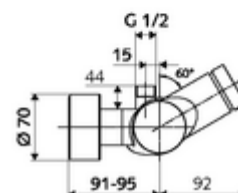

Conținutul ambalajului

- Armătură duș de perete cu temporizare
 - 2 clapete de sens (EN 1717: EB)
 - Cartuș cu temporizare SC II
 - buton cu autoînchidere SC
 - Valvă pentru realizarea dezinfectiei termice manuale (conform DVGW articol W 551)
 - ThermoProtect termostat conform EN 1111, blocator de temperatură deblocabil /blocabil la 38 °C, protecție antiopărire la defectarea alimentării cu apă rece
- 2 racorduri S și rozete (reglabile pe adâncime)

Date tehnice

- Timp operare: 5 - 30 s reglabil
- temperatură de operare max: 70 °C (80 °C pentru dezinfectie termică)
- Racord: 2x DN 15 G 1/2 AG
- ieșire: DN 15 G 1/2 AG (sus)
- Material: carcasă alamă conform cu Ordonanța privind apa potabilă
- Finisaj: crom
- certificate: PA-IX 28574/IB, DVGW, Belgaqua
- Clasa de zgomot: I
- Clasă debit: B

Caracteristici

- Masă: 4,04 kg/bucată
- Unități pachet: 1

Accesorii recomandate

| | | |
|---|-----------------------------|-----|
| | Articolul nr.: 23 775 00 99 | |
| Limitator debit LEED | Articolul nr.: 29 239 00 99 | sau |
| Limitator debit BREEAM | Articolul nr.: 29 240 00 99 | sau |
| <u>Pentru racord pară de duș încastrată</u> | | |
| | Articolul nr.: 25 667 06 99 | sau |
| | Articolul nr.: 25 668 06 99 | sau |
| Pară de duș COMFORT Flex | Articolul nr.: 01 821 06 99 | sau |
| | Articolul nr.: 01 814 06 99 | sau |
| <u>Pentru racord pară de duș montat aparent</u> | | |
| Garnitură de duș VITUS | Articolul nr.: 25 666 06 99 | |
| Pară de duș COMFORT | Articolul nr.: 01 846 06 99 | |