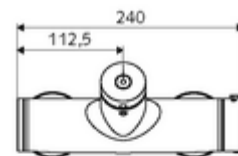

Numărul de articol: 01 605 06 99

Baterie de duș VITUS VD-SC-T, racord superior apă amestecată, ThermoProtect termostat

Declanșare manuală cu proces de închidere automată. Setarea simplă a timpului de funcționare. Racord de duș sus.

Conținutul ambalajului

- Armătură duș de perete cu temporizare
  - 2 clapete de sens (EN 1717: EB)
  - Cartuș cu temporizare SC II
  - buton cu autoînchidere SC
  - Valvă pentru realizarea dezinfectiei termice manuale (conform DVGW articol W 551)
  - ThermoProtect termostat conform EN 1111, blocator de temperatură deblocabil /blocabil la 38 °C, protecție antiopărire la defectarea alimentării cu apă rece
- 2 racorduri S și rozete (reglabile pe adâncime)

Date tehnice

- Timp operare: 5 - 30 s reglabil
- temperatură de operare max: 70 °C (80 °C pentru dezinfectie termică)
- Racord: 2x DN 15 G 1/2 AG
- ieșire: DN 15 G 1/2 AG (sus)
- Material: carcasă alamă conform cu Ordonanța privind apa potabilă
- Finisaj: crom
- certificate: PA-IX 28574/IB, DVGW, Belgaqua
- Clasa de zgomot: I
- Clasă debit: B

Caracteristici

- Masă: 4,04 kg/bucată
- Unități pachet: 1

Accesorii recomandate

	Articolul nr.: 23 775 00 99	
Limitator debit LEED	Articolul nr.: 29 239 00 99	sau
Limitator debit BREEAM	Articolul nr.: 29 240 00 99	sau
<u>Pentru racord pară de duș încastrată</u>		
	Articolul nr.: 25 667 06 99	sau
	Articolul nr.: 25 668 06 99	sau
Pară de duș COMFORT Flex	Articolul nr.: 01 821 06 99	sau
	Articolul nr.: 01 814 06 99	sau
<u>Pentru racord pară de duș montat aparent</u>		
Garnitură de duș VITUS	Articolul nr.: 25 666 06 99	
Pară de duș COMFORT	Articolul nr.: 01 846 06 99