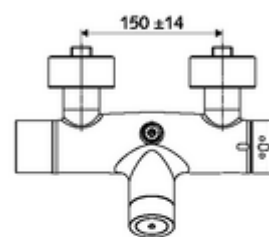

Conținutul ambalajului

- Armătură de duș de perete electronică cu temporizare
 - 2 clapete de sens (EN 1717: EB)
 - Ventil electromagnetice cu filtru 6 V
 - sistem electronic tactil CVD, programabil, cu protecție la apă stropită și pulverizată IP65
 - compartiment baterii 6 V (integrat)
 - ThermoProtect termostat conform EN 1111, blocator de temperatură deblocabil /blocabil la 38 °C, protecție antiopărire la defectarea alimentării cu apă rece
- 4x baterii alcaline AA de 1,5 V
- 2 racorduri S și rozete (reglabile pe adâncime)

Caracteristici

- Masă: 4,35 kg/bucată
- Unități pachet: 1

Accesorii recomandate

Racord excentric cu robinet service	Articolul nr.: 23 775 00 99	
Limitator debit LEED	Articolul nr.: 29 239 00 99	sau
Limitator debit BREEAM	Articolul nr.: 29 240 00 99	sau