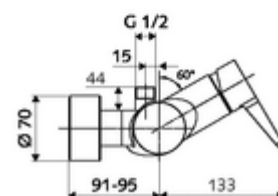

Numărul de articol: 01 603 06 99

Baterie de duș VITUS VD-EH-M, racord superior apă amestecată

Acționare manuală deschis/închis. Racord de duș sus.

Conținutul ambalajului

- Armătură duș de perete monocomandă
  - baterie monocomandă
  - Cartuș ceramic monocomandă cu limitare apă fierbinte și debit
- 2 clapete de sens RV (EN 1717: EB)
- 2 racorduri S și rozete (reglabile pe adâncime)

Date tehnice

- temperatură de operare max: 70 °C (80 °C pentru dezinfecție termică)
- Racord: 2x DN 15 G 1/2 AG
- ieșire: DN 15 G 1/2 AG (sus)
- Material: carcasă alamă conform cu Ordonanța privind apa potabilă
- Finisaj: crom
- certificate: PA-IX 38242/IB, Belgaqua
- Clasa de zgomot: I
- Clasă debit: B

Caracteristici

- Masă: 3,95 kg/bucată
- Unități pachet: 1

Accesorii recomandate

Racord excentric cu robinet service	Articolul nr.: 23 775 00 99	
Limitator debit LEED	Articolul nr.: 29 239 00 99	sau
Limitator debit BREEAM	Articolul nr.: 29 240 00 99	sau

Pentru racord pară de duș încastrată

Cot racordare VITUS DN 15	Articolul nr.: 25 667 06 99	sau
Cot racordare VITUS DN 15	Articolul nr.: 25 668 06 99	sau
Pară de duș COMFORT Flex	Articolul nr.: 01 821 06 99	sau
Pară de duș Aerosolarm	Articolul nr.: 01 814 06 99	sau

Pentru racord pară de duș montat aparent

Garnitură de duș VITUS	Articolul nr.: 25 666 06 99
Pară de duș COMFORT	Articolul nr.: 01 846 06 99