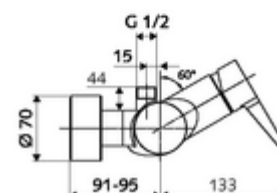

Numărul de articol: 01 603 06 99

Baterie de duș VITUS VD-EH-M, racord superior apă amestecată

Acționare manuală deschis/închis. Racord de duș sus.

Conținutul ambalajului

- Armătură duș de perete monocomandă
 - baterie monocomandă
 - Cartuș ceramic monocomandă cu limitare apă fierbinte și debit
- 2 clapete de sens RV (EN 1717: EB)
- 2 racorduri S și rozete (reglabile pe adâncime)

Date tehnice

- temperatură de operare max: 70 °C (80 °C pentru dezinfecție termică)
- Racord: 2x DN 15 G 1/2 AG
- ieșire: DN 15 G 1/2 AG (sus)
- Material: carcasă alamă conform cu Ordonanța privind apa potabilă
- Finisaj: crom
- certificate: PA-IX 38242/IB, Belgaqua
- Clasa de zgomot: I
- Clasă debit: B

Caracteristici

- Masă: 3,95 kg/bucată
- Unități pachet: 1

Accesorii recomandate

Racord excentric cu robinet service	Articolul nr.: 23 775 00 99	
Limitator debit LEED	Articolul nr.: 29 239 00 99	sau
Limitator debit BREEAM	Articolul nr.: 29 240 00 99	sau
<u>Pentru racord pară de duș încastrată</u>		
Cot racordare VITUS DN 15	Articolul nr.: 25 667 06 99	sau
Cot racordare VITUS DN 15	Articolul nr.: 25 668 06 99	sau
Pară de duș COMFORT Flex	Articolul nr.: 01 821 06 99	sau
Pară de duș Aerosolarm	Articolul nr.: 01 814 06 99	sau
<u>Pentru racord pară de duș montat aparent</u>		
Garnitură de duș VITUS	Articolul nr.: 25 666 06 99	
Pară de duș COMFORT	Articolul nr.: 01 846 06 99	