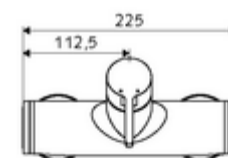

Numărul de articol: 01 603 06 99

Baterie de duș VITUS VD-EH-M, racord superior apă amestecată

Acționare manuală deschis/închis. Racord de duș sus.

Conținutul ambalajului

- Armătură duș de perete monocomandă
  - baterie monocomandă
  - Cartuș ceramic monocomandă cu limitare apă fierbinte și debit
- 2 clapete de sens RV (EN 1717: EB)
- 2 racorduri S și rozete (reglabile pe adâncime)

Date tehnice

- temperatură de operare max: 70 °C (80 °C pentru dezinfecție termică)
- Racord: 2x DN 15 G 1/2 AG
- ieșire: DN 15 G 1/2 AG (sus)
- Material: carcasă alamă conform cu Ordonanța privind apa potabilă
- Finisaj: crom
- certificate: PA-IX 38242/IB, Belgaqua
- Clasa de zgomot: I
- Clasă debit: B

Caracteristici

- Masă: 3,95 kg/bucată
- Unități pachet: 1

Accesorii recomandate

Racord excentric cu robinet service	Articolul nr.: 23 775 00 99	
Limitator debit LEED	Articolul nr.: 29 239 00 99	sau
Limitator debit BREEAM	Articolul nr.: 29 240 00 99	sau
<u>Pentru racord pară de duș încastrată</u>		
Cot racordare VITUS DN 15	Articolul nr.: 25 667 06 99	sau
Cot racordare VITUS DN 15	Articolul nr.: 25 668 06 99	sau
Pară de duș COMFORT Flex	Articolul nr.: 01 821 06 99	sau
Pară de duș Aerosolarm	Articolul nr.: 01 814 06 99	sau
<u>Pentru racord pară de duș montat aparent</u>		
Garnitură de duș VITUS	Articolul nr.: 25 666 06 99	
Pară de duș COMFORT	Articolul nr.: 01 846 06 99