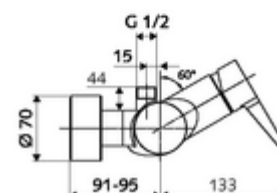

Numărul de articol: 01 603 06 99

Baterie de duș VITUS VD-EH-M, racord superior apă amestecată

Acționare manuală deschis/închis. Racord de duș sus.

Conținutul ambalajului

- Armătură duș de perete monocomandă
 - baterie monocomandă
 - Cartuș ceramic monocomandă cu limitare apă fierbinte și debit
- 2 clapete de sens RV (EN 1717: EB)
- 2 racorduri S și rozete (reglabile pe adâncime)

Date tehnice

- temperatură de operare max: 70 °C (80 °C pentru dezinfecție termică)
- Racord: 2x DN 15 G 1/2 AG
- ieșire: DN 15 G 1/2 AG (sus)
- Material: carcasă alamă conform cu Ordonanța privind apa potabilă
- Finisaj: crom
- certificate: PA-IX 38242/IB, Belgaqua
- Clasa de zgomot: I
- Clasă debit: B

Caracteristici

- Masă: 3,95 kg/bucată
- Unități pachet: 1

Accesorii recomandate

Racord excentric cu robinet service	Articolul nr.: 23 775 00 99	
Limitator debit LEED	Articolul nr.: 29 239 00 99	sau
Limitator debit BREEAM	Articolul nr.: 29 240 00 99	sau