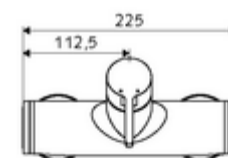

Numărul de articol: 01 603 06 99

Baterie de duș VITUS VD-EH-M, racord superior apă amestecată

Acționare manuală deschis/închis. Racord de duș sus.

Conținutul ambalajului

- Armătură duș de perete monocomandă
 - baterie monocomandă
 - Cartuș ceramic monocomandă cu limitare apă fierbinte și debit
- 2 clapete de sens RV (EN 1717: EB)
- 2 racorduri S și rozete (reglabile pe adâncime)

Date tehnice

- temperatură de operare max: 70 °C (80 °C pentru dezinfecție termică)
- Racord: 2x DN 15 G 1/2 AG
- ieșire: DN 15 G 1/2 AG (sus)
- Material: carcasă alamă conform cu Ordonanța privind apa potabilă
- Finisaj: crom
- certificate: PA-IX 38242/IB, Belgaqua
- Clasa de zgomot: I
- Clasă debit: B

Caracteristici

- Masă: 3,95 kg/bucată
- Unități pachet: 1

Accesorii recomandate

Racord excentric cu robinet service	Articolul nr.: 23 775 00 99	
Limitator debit LEED	Articolul nr.: 29 239 00 99	sau
Limitator debit BREEAM	Articolul nr.: 29 240 00 99	sau
<u>Pentru racord pară de duș încastrată</u>		
Cot racordare VITUS DN 15	Articolul nr.: 25 667 06 99	sau
Cot racordare VITUS DN 15	Articolul nr.: 25 668 06 99	sau
Pară de duș COMFORT Flex	Articolul nr.: 01 821 06 99	sau
Pară de duș Aerosolarm	Articolul nr.: 01 814 06 99	sau
<u>Pentru racord pară de duș montat aparent</u>		
Garnitură de duș VITUS	Articolul nr.: 25 666 06 99	
Pară de duș COMFORT	Articolul nr.: 01 846 06 99	