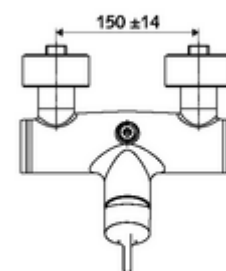

Numărul de articol: 01 603 06 99

Baterie de duș VITUS VD-EH-M, racord superior apă amestecată

Acționare manuală deschis/închis. Racord de duș sus.

Conținutul ambalajului

- Armătură duș de perete monocomandă
  - baterie monocomandă
  - Cartuș ceramic monocomandă cu limitare apă fierbinte și debit
- 2 clapete de sens RV (EN 1717: EB)
- 2 racorduri S și rozete (reglabile pe adâncime)

Date tehnice

- temperatură de operare max: 70 °C (80 °C pentru dezinfecție termică)
- Racord: 2x DN 15 G 1/2 AG
- ieșire: DN 15 G 1/2 AG (sus)
- Material: carcasă alamă conform cu Ordonanța privind apa potabilă
- Finisaj: crom
- certificate: PA-IX 38242/IB, Belgaqua
- Clasa de zgomot: I
- Clasă debit: B

Caracteristici

- Masă: 3,95 kg/bucată
- Unități pachet: 1

Accesorii recomandate

Racord excentric cu robinet service	Articolul nr.: 23 775 00 99	
Limitator debit LEED	Articolul nr.: 29 239 00 99	sau
Limitator debit BREEAM	Articolul nr.: 29 240 00 99	sau

Pentru racord pară de duș încastrată

Cot racordare VITUS DN 15	Articolul nr.: 25 667 06 99	sau
Cot racordare VITUS DN 15	Articolul nr.: 25 668 06 99	sau
Pară de duș COMFORT Flex	Articolul nr.: 01 821 06 99	sau
Pară de duș Aerosolarm	Articolul nr.: 01 814 06 99	sau

Pentru racord pară de duș montat aparent

Garnitură de duș VITUS	Articolul nr.: 25 666 06 99
Pară de duș COMFORT	Articolul nr.: 01 846 06 99