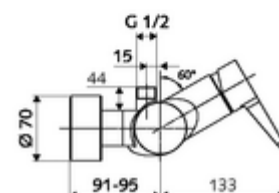

Numărul de articol: 01 603 06 99

Baterie de duș VITUS VD-EH-M, racord superior apă amestecată

Acționare manuală deschis/închis. Racord de duș sus.

Conținutul ambalajului

- Armătură duș de perete monocomandă
  - baterie monocomandă
  - Cartuș ceramic monocomandă cu limitare apă fierbinte și debit
- 2 clapete de sens RV (EN 1717: EB)
- 2 racorduri S și rozete (reglabile pe adâncime)

Date tehnice

- temperatură de operare max: 70 °C (80 °C pentru dezinfecție termică)
- Racord: 2x DN 15 G 1/2 AG
- ieșire: DN 15 G 1/2 AG (sus)
- Material: carcasă alamă conform cu Ordonanța privind apa potabilă
- Finisaj: crom
- certificate: PA-IX 38242/IB, Belgaqua
- Clasa de zgomot: I
- Clasă debit: B

Caracteristici

- Masă: 3,95 kg/bucată
- Unități pachet: 1

Accesorii recomandate

Racord excentric cu robinet service	Articolul nr.: 23 775 00 99	
Limitator debit LEED	Articolul nr.: 29 239 00 99	sau
Limitator debit BREEAM	Articolul nr.: 29 240 00 99	sau

Pentru racord pară de duș încastrată

Cot racordare VITUS DN 15	Articolul nr.: 25 667 06 99	sau
Cot racordare VITUS DN 15	Articolul nr.: 25 668 06 99	sau
Pară de duș COMFORT Flex	Articolul nr.: 01 821 06 99	sau
Pară de duș Aerosolarm	Articolul nr.: 01 814 06 99	sau

Pentru racord pară de duș montat aparent

Garnitură de duș VITUS	Articolul nr.: 25 666 06 99
Pară de duș COMFORT	Articolul nr.: 01 846 06 99