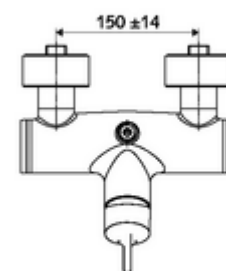

Numărul de articol: 01 603 06 99

Baterie de duș VITUS VD-EH-M, racord superior apă amestecată

Acționare manuală deschis/închis. Racord de duș sus.

Conținutul ambalajului

- Armătură duș de perete monocomandă
 - baterie monocomandă
 - Cartuș ceramic monocomandă cu limitare apă fierbinte și debit
- 2 clapete de sens RV (EN 1717: EB)
- 2 racorduri S și rozete (reglabile pe adâncime)

Date tehnice

- temperatură de operare max: 70 °C (80 °C pentru dezinfecție termică)
- Racord: 2x DN 15 G 1/2 AG
- ieșire: DN 15 G 1/2 AG (sus)
- Material: carcasă alamă conform cu Ordonanța privind apa potabilă
- Finisaj: crom
- certificate: PA-IX 38242/IB, Belgaqua
- Clasa de zgomot: I
- Clasă debit: B

Caracteristici

- Masă: 3,95 kg/bucată
- Unități pachet: 1

Accesorii recomandate

	Articolul nr.: 23 775 00 99	
Limitator debit LEED	Articolul nr.: 29 239 00 99	sau
Limitator debit BREEAM	Articolul nr.: 29 240 00 99	sau
<u>Pentru racord pară de duș încastrată</u>		
	Articolul nr.: 25 667 06 99	sau
	Articolul nr.: 25 668 06 99	sau
Pară de duș COMFORT Flex	Articolul nr.: 01 821 06 99	sau
	Articolul nr.: 01 814 06 99	sau
<u>Pentru racord pară de duș montat aparent</u>		
Garnitură de duș VITUS	Articolul nr.: 25 666 06 99	
Pară de duș COMFORT	Articolul nr.: 01 846 06 99	