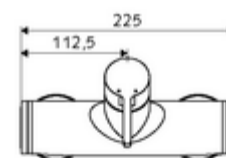

Numărul de articol: 01 603 06 99

Baterie de duș VITUS VD-EH-M, racord superior apă amestecată

Acționare manuală deschis/închis. Racord de duș sus.

Conținutul ambalajului

- Armătură duș de perete monocomandă
  - baterie monocomandă
  - Cartuș ceramic monocomandă cu limitare apă fierbinte și debit
- 2 clapete de sens RV (EN 1717: EB)
- 2 racorduri S și rozete (reglabile pe adâncime)

Date tehnice

- temperatură de operare max: 70 °C (80 °C pentru dezinfecție termică)
- Racord: 2x DN 15 G 1/2 AG
- ieșire: DN 15 G 1/2 AG (sus)
- Material: carcasă alamă conform cu Ordonanța privind apa potabilă
- Finisaj: crom
- certificate: PA-IX 38242/IB, Belgaqua
- Clasa de zgomot: I
- Clasă debit: B

Caracteristici

- Masă: 3,95 kg/bucată
- Unități pachet: 1

Accesorii recomandate

	Articolul nr.: 23 775 00 99	
Limitator debit LEED	Articolul nr.: 29 239 00 99	sau
Limitator debit BREEAM	Articolul nr.: 29 240 00 99	sau
<u>Pentru racord pară de duș încastrată</u>		
	Articolul nr.: 25 667 06 99	sau
	Articolul nr.: 25 668 06 99	sau
Pară de duș COMFORT Flex	Articolul nr.: 01 821 06 99	sau
	Articolul nr.: 01 814 06 99	sau
<u>Pentru racord pară de duș montat aparent</u>		
Garnitură de duș VITUS	Articolul nr.: 25 666 06 99	
Pară de duș COMFORT	Articolul nr.: 01 846 06 99