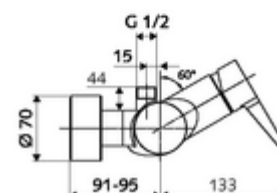

Numărul de articol: 01 603 06 99

Baterie de duș VITUS VD-EH-M, racord superior apă amestecată

Acționare manuală deschis/închis. Racord de duș sus.

Conținutul ambalajului

- Armătură duș de perete monocomandă
 - baterie monocomandă
 - Cartuș ceramic monocomandă cu limitare apă fierbinte și debit
- 2 clapete de sens RV (EN 1717: EB)
- 2 racorduri S și rozete (reglabile pe adâncime)

Date tehnice

- temperatură de operare max: 70 °C (80 °C pentru dezinfecție termică)
- Racord: 2x DN 15 G 1/2 AG
- ieșire: DN 15 G 1/2 AG (sus)
- Material: carcasă alamă conform cu Ordonanța privind apa potabilă
- Finisaj: crom
- certificate: PA-IX 38242/IB, Belgaqua
- Clasa de zgomot: I
- Clasă debit: B

Caracteristici

- Masă: 3,95 kg/bucată
- Unități pachet: 1

Accesorii recomandate

	Articolul nr.: 23 775 00 99	
Limitator debit LEED	Articolul nr.: 29 239 00 99	sau
Limitator debit BREEAM	Articolul nr.: 29 240 00 99	sau
<u>Pentru racord pară de duș încastrată</u>		
	Articolul nr.: 25 667 06 99	sau
	Articolul nr.: 25 668 06 99	sau
Pară de duș COMFORT Flex	Articolul nr.: 01 821 06 99	sau
	Articolul nr.: 01 814 06 99	sau
<u>Pentru racord pară de duș montat aparent</u>		
Garnitură de duș VITUS	Articolul nr.: 25 666 06 99	
Pară de duș COMFORT	Articolul nr.: 01 846 06 99	