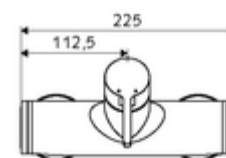

Numărul de articol: 01 603 06 99

Baterie de duș VITUS VD-EH-M, racord superior apă amestecată

Acționare manuală deschis/închis. Racord de duș sus.

Conținutul ambalajului

- Armătură duș de perete monocomandă
  - baterie monocomandă
  - Cartuș ceramic monocomandă cu limitare apă fierbinte și debit
- 2 clapete de sens RV (EN 1717: EB)
- 2 racorduri S și rozete (reglabile pe adâncime)

Date tehnice

- temperatură de operare max: 70 °C (80 °C pentru dezinfecție termică)
- Racord: 2x DN 15 G 1/2 AG
- ieșire: DN 15 G 1/2 AG (sus)
- Material: carcasă alamă conform cu Ordonanța privind apa potabilă
- Finisaj: crom
- certificate: PA-IX 38242/IB, Belgaqua
- Clasa de zgomot: I
- Clasă debit: B

Caracteristici

- Masă: 3,95 kg/bucată
- Unități pachet: 1

Accesorii recomandate

Racord excentric cu robinet service	Articolul nr.: 23 775 00 99	
Limitator debit LEED	Articolul nr.: 29 239 00 99	sau
Limitator debit BREEAM	Articolul nr.: 29 240 00 99	sau

Pentru racord pară de duș încastrată

Cot racordare VITUS DN 15	Articolul nr.: 25 667 06 99	sau
Cot racordare VITUS DN 15	Articolul nr.: 25 668 06 99	sau
Pară de duș COMFORT Flex	Articolul nr.: 01 821 06 99	sau
Pară de duș Aerosolarm	Articolul nr.: 01 814 06 99	sau

Pentru racord pară de duș montat aparent

Garnitură de duș VITUS	Articolul nr.: 25 666 06 99
Pară de duș COMFORT	Articolul nr.: 01 846 06 99