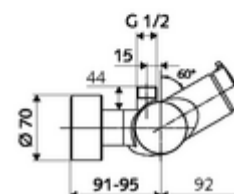

Numărul de articol: 01 601 06 99

Baterie de duș VITUS VD-SC-M, racord superior apă amestecată

Declanșare manuală cu proces de închidere automată. Setarea simplă a timpului de funcționare. Racord de duș sus.

Conținutul ambalajului

- Armătură duș de perete cu temporizare
  - 2 clapete de sens (EN 1717: EB)
  - buton cu autoînchidere SC-M
  - Cartuș cu temporizare SC II cu limitare apă fierbinte
- 2 racorduri S și rozete (reglabile pe adâncime)

Date tehnice

- Timp operare: 5 - 30 s reglabil
- temperatură de operare max: 70 °C (80 °C pentru dezinfecție termică)
- Racord: 2x DN 15 G 1/2 AG
- ieșire: DN 15 G 1/2 AG (sus)
- Material: carcasă alamă conform cu Ordonanța privind apa potabilă
- Finisaj: crom
- certificate: PA-IX 38241/IB, Belgaqua
- Clasa de zgomot: I
- Clasă debit: B

Caracteristici

- Masă: 3,75 kg/bucată
- Unități pachet: 1

Accesorii recomandate

Racord excentric cu robinet service	Articolul nr.: 23 775 00 99	
Limitator debit LEED	Articolul nr.: 29 239 00 99	sau
Limitator debit BREEAM	Articolul nr.: 29 240 00 99	sau
<u>Pentru racord pară de duș încastrată</u>		
Cot racordare VITUS DN 15	Articolul nr.: 25 667 06 99	sau
Cot racordare VITUS DN 15	Articolul nr.: 25 668 06 99	sau
Pară de duș COMFORT Flex	Articolul nr.: 01 821 06 99	sau
Pară de duș Aerosolarm	Articolul nr.: 01 814 06 99	sau
<u>Pentru racord pară de duș montat aparent</u>		
Garnitură de duș VITUS	Articolul nr.: 25 666 06 99	
Pară de duș COMFORT	Articolul nr.: 01 846 06 99