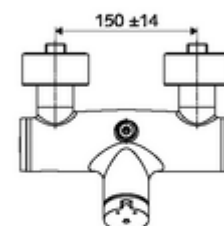

Numărul de articol: 01 601 06 99

Baterie de duș VITUS VD-SC-M, racord superior apă amestecată

Declanșare manuală cu proces de închidere automată. Setarea simplă a timpului de funcționare. Racord de duș sus.

Conținutul ambalajului

- Armătură duș de perete cu temporizare
  - 2 clapete de sens (EN 1717: EB)
  - buton cu autoînchidere SC-M
  - Cartuș cu temporizare SC II cu limitare apă fierbinte
- 2 racorduri S și rozete (reglabile pe adâncime)

Date tehnice

- Timp operare: 5 - 30 s reglabil
- temperatură de operare max: 70 °C (80 °C pentru dezinfecție termică)
- Racord: 2x DN 15 G 1/2 AG
- ieșire: DN 15 G 1/2 AG (sus)
- Material: carcasă alamă conform cu Ordonanța privind apa potabilă
- Finisaj: crom
- certificate: PA-IX 38241/IB, Belgaqua
- Clasa de zgomot: I
- Clasă debit: B

Caracteristici

- Masă: 3,75 kg/bucată
- Unități pachet: 1

Accesorii recomandate

Racord excentric cu robinet service	Articolul nr.: 23 775 00 99	
Limitator debit LEED	Articolul nr.: 29 239 00 99	sau
Limitator debit BREEAM	Articolul nr.: 29 240 00 99	sau
<u>Pentru racord pară de duș încastrată</u>		
Cot racordare VITUS DN 15	Articolul nr.: 25 667 06 99	sau
Cot racordare VITUS DN 15	Articolul nr.: 25 668 06 99	sau
Pară de duș COMFORT Flex	Articolul nr.: 01 821 06 99	sau
Pară de duș Aerosolarm	Articolul nr.: 01 814 06 99	sau
<u>Pentru racord pară de duș montat aparent</u>		
Garnitură de duș VITUS	Articolul nr.: 25 666 06 99	
Pară de duș COMFORT	Articolul nr.: 01 846 06 99