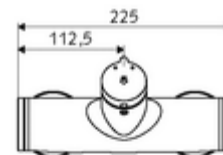

Numărul de articol: 01 601 06 99

Baterie de duș VITUS VD-SC-M, racord superior apă amestecată

Declanșare manuală cu proces de închidere automată. Setarea simplă a timpului de funcționare. Racord de duș sus.

Conținutul ambalajului

- Armătură duș de perete cu temporizare
  - 2 clapete de sens (EN 1717: EB)
  - buton cu autoînchidere SC-M
  - Cartuș cu temporizare SC II cu limitare apă fierbinte
- 2 racorduri S și rozete (reglabile pe adâncime)

Date tehnice

- Timp operare: 5 - 30 s reglabil
- temperatură de operare max: 70 °C (80 °C pentru dezinfecție termică)
- Racord: 2x DN 15 G 1/2 AG
- ieșire: DN 15 G 1/2 AG (sus)
- Material: carcasă alamă conform cu Ordonanța privind apa potabilă
- Finisaj: crom
- certificate: PA-IX 38241/IB, Belgaqua
- Clasa de zgomot: I
- Clasă debit: B

Caracteristici

- Masă: 3,75 kg/bucată
- Unități pachet: 1

Accesorii recomandate

Racord excentric cu robinet service	Articolul nr.: 23 775 00 99	
Limitator debit LEED	Articolul nr.: 29 239 00 99	sau
Limitator debit BREEAM	Articolul nr.: 29 240 00 99	sau
<u>Pentru racord pară de duș încastrată</u>		
Cot racordare VITUS DN 15	Articolul nr.: 25 667 06 99	sau
Cot racordare VITUS DN 15	Articolul nr.: 25 668 06 99	sau
Pară de duș COMFORT Flex	Articolul nr.: 01 821 06 99	sau
Pară de duș Aerosolarm	Articolul nr.: 01 814 06 99	sau
<u>Pentru racord pară de duș montat aparent</u>		
Garnitură de duș VITUS	Articolul nr.: 25 666 06 99	
Pară de duș COMFORT	Articolul nr.: 01 846 06 99