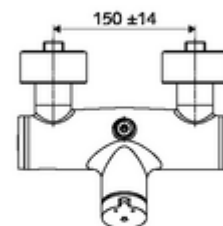

Conținutul ambalajului

- Armătură duș de perete cu temporizare
 - 2 clapete de sens (EN 1717: EB)
 - buton cu autoînchidere SC-M
 - Cartuș cu temporizare SC II cu limitare apă fierbinte
- 2 racorduri S și rozete (reglabile pe adâncime)

Date tehnice

- Timp operare: 5 - 30 s reglabil
- temperatură de operare max: 70 °C (80 °C pentru dezinfecție termică)
- Racord: 2x DN 15 G 1/2 AG
- ieșire: DN 15 G 1/2 AG (sus)
- Material: carcasă alamă conform cu Ordonanța privind apa potabilă
- Finisaj: crom
- certificate: PA-IX 38241/IB, Belgaqua
- Clasa de zgomot: I
- Clasă debit: B

Caracteristici

- Masă: 3,75 kg/bucată
- Unități pachet: 1

Accesorii recomandate

Racord excentric cu robinet service	Articolul nr.: 23 775 00 99	
Limitator debit LEED	Articolul nr.: 29 239 00 99	sau
Limitator debit BREEAM	Articolul nr.: 29 240 00 99	sau
<u>Pentru racord pară de duș încastrată</u>		
Cot racordare VITUS DN 15	Articolul nr.: 25 667 06 99	sau
Cot racordare VITUS DN 15	Articolul nr.: 25 668 06 99	sau
Pară de duș COMFORT Flex	Articolul nr.: 01 821 06 99	sau
Pară de duș Aerosolarm	Articolul nr.: 01 814 06 99	sau
<u>Pentru racord pară de duș montat aparent</u>		
Garnitură de duș VITUS	Articolul nr.: 25 666 06 99	
Pară de duș COMFORT	Articolul nr.: 01 846 06 99	