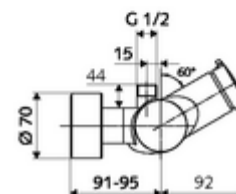

Numărul de articol: 01 601 06 99

Baterie de duș VITUS VD-SC-M, racord superior apă amestecată

Declanșare manuală cu proces de închidere automată. Setarea simplă a timpului de funcționare. Racord de duș sus.

Conținutul ambalajului

- Armătură duș de perete cu temporizare
 - 2 clapete de sens (EN 1717: EB)
 - buton cu autoînchidere SC-M
 - Cartuș cu temporizare SC II cu limitare apă fierbinte
- 2 racorduri S și rozete (reglabile pe adâncime)

Date tehnice

- Timp operare: 5 - 30 s reglabil
- temperatură de operare max: 70 °C (80 °C pentru dezinfecție termică)
- Racord: 2x DN 15 G 1/2 AG
- ieșire: DN 15 G 1/2 AG (sus)
- Material: carcasă alamă conform cu Ordonanța privind apa potabilă
- Finisaj: crom
- certificate: PA-IX 38241/IB, Belgaqua
- Clasa de zgomot: I
- Clasă debit: B

Caracteristici

- Masă: 3,75 kg/bucată
- Unități pachet: 1

Accesorii recomandate

Racord excentric cu robinet service	Articolul nr.: 23 775 00 99	
Limitator debit LEED	Articolul nr.: 29 239 00 99	sau
Limitator debit BREEAM	Articolul nr.: 29 240 00 99	sau
<u>Pentru racord pară de duș încastrată</u>		
Cot racordare VITUS DN 15	Articolul nr.: 25 667 06 99	sau
Cot racordare VITUS DN 15	Articolul nr.: 25 668 06 99	sau
Pară de duș COMFORT Flex	Articolul nr.: 01 821 06 99	sau
Pară de duș Aerosolarm	Articolul nr.: 01 814 06 99	sau
<u>Pentru racord pară de duș montat aparent</u>		
Garnitură de duș VITUS	Articolul nr.: 25 666 06 99	
Pară de duș COMFORT	Articolul nr.: 01 846 06 99	