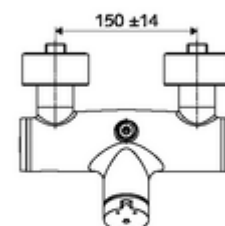

Numărul de articol: 01 601 06 99

Baterie de duș VITUS VD-SC-M, racord superior apă amestecată

Declanșare manuală cu proces de închidere automată. Setarea simplă a timpului de funcționare. Racord de duș sus.

Conținutul ambalajului

- Armătură duș de perete cu temporizare
  - 2 clapete de sens (EN 1717: EB)
  - buton cu autoînchidere SC-M
  - Cartuș cu temporizare SC II cu limitare apă fierbinte
- 2 racorduri S și rozete (reglabile pe adâncime)

Date tehnice

- Timp operare: 5 - 30 s reglabil
- temperatură de operare max: 70 °C (80 °C pentru dezinfecție termică)
- Racord: 2x DN 15 G 1/2 AG
- ieșire: DN 15 G 1/2 AG (sus)
- Material: carcasă alamă conform cu Ordonanța privind apa potabilă
- Finisaj: crom
- certificate: PA-IX 38241/IB, Belgaqua
- Clasa de zgomot: I
- Clasă debit: B

Caracteristici

- Masă: 3,75 kg/bucată
- Unități pachet: 1

Accesorii recomandate

Racord excentric cu robinet service	Articolul nr.: 23 775 00 99	
Limitator debit LEED	Articolul nr.: 29 239 00 99	sau
Limitator debit BREEAM	Articolul nr.: 29 240 00 99	sau

Pentru racord pară de duș încastrată

Cot racordare VITUS DN 15	Articolul nr.: 25 667 06 99	sau
Cot racordare VITUS DN 15	Articolul nr.: 25 668 06 99	sau
Pară de duș COMFORT Flex	Articolul nr.: 01 821 06 99	sau
Pară de duș Aerosolarm	Articolul nr.: 01 814 06 99	sau

Pentru racord pară de duș montat aparent

Garnitură de duș VITUS	Articolul nr.: 25 666 06 99
Pară de duș COMFORT	Articolul nr.: 01 846 06 99