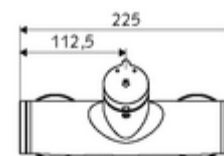

Numărul de articol: 01 601 06 99

Baterie de duș VITUS VD-SC-M, racord superior apă amestecată

Declanșare manuală cu proces de închidere automată. Setarea simplă a timpului de funcționare. Racord de duș sus.

Conținutul ambalajului

- Armătură duș de perete cu temporizare
  - 2 clapete de sens (EN 1717: EB)
  - buton cu autoînchidere SC-M
  - Cartuș cu temporizare SC II cu limitare apă fierbinte
- 2 racorduri S și rozete (reglabile pe adâncime)

Date tehnice

- Timp operare: 5 - 30 s reglabil
- temperatură de operare max: 70 °C (80 °C pentru dezinfecție termică)
- Racord: 2x DN 15 G 1/2 AG
- ieșire: DN 15 G 1/2 AG (sus)
- Material: carcasă alamă conform cu Ordonanța privind apa potabilă
- Finisaj: crom
- certificate: PA-IX 38241/IB, Belgaqua
- Clasa de zgomot: I
- Clasă debit: B

Caracteristici

- Masă: 3,75 kg/bucată
- Unități pachet: 1

Accesorii recomandate

Racord excentric cu robinet service	Articolul nr.: 23 775 00 99	
Limitator debit LEED	Articolul nr.: 29 239 00 99	sau
Limitator debit BREEAM	Articolul nr.: 29 240 00 99	sau
<u>Pentru racord pară de duș încastrată</u>		
Cot racordare VITUS DN 15	Articolul nr.: 25 667 06 99	sau
Cot racordare VITUS DN 15	Articolul nr.: 25 668 06 99	sau
Pară de duș COMFORT Flex	Articolul nr.: 01 821 06 99	sau
Pară de duș Aerosolarm	Articolul nr.: 01 814 06 99	sau
<u>Pentru racord pară de duș montat aparent</u>		
Garnitură de duș VITUS	Articolul nr.: 25 666 06 99	
Pară de duș COMFORT	Articolul nr.: 01 846 06 99