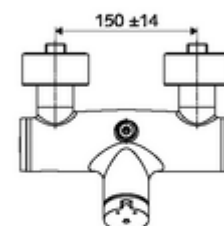

Conținutul ambalajului

- Armătură duș de perete cu temporizare
 - 2 clapete de sens (EN 1717: EB)
 - buton cu autoînchidere SC-M
 - Cartuș cu temporizare SC II cu limitare apă fierbinte
- 2 racorduri S și rozete (reglabile pe adâncime)

Date tehnice

- Timp operare: 5 - 30 s reglabil
- temperatură de operare max: 70 °C (80 °C pentru dezinfecție termică)
- Racord: 2x DN 15 G 1/2 AG
- ieșire: DN 15 G 1/2 AG (sus)
- Material: carcasă alamă conform cu Ordonanța privind apa potabilă
- Finisaj: crom
- certificate: PA-IX 38241/IB, Belgaqua
- Clasa de zgomot: I
- Clasă debit: B

Caracteristici

- Masă: 3,75 kg/bucată
- Unități pachet: 1

Accesorii recomandate

Limitator debit LEED	Articolul nr.: 23 775 00 99	
Limitator debit BREEAM	Articolul nr.: 29 239 00 99	sau
	Articolul nr.: 29 240 00 99	sau
<u>Pentru racord pară de duș încastrată</u>		
	Articolul nr.: 25 667 06 99	sau
	Articolul nr.: 25 668 06 99	sau
Pară de duș COMFORT Flex	Articolul nr.: 01 821 06 99	sau
	Articolul nr.: 01 814 06 99	sau
<u>Pentru racord pară de duș montat aparent</u>		
Garnitură de duș VITUS	Articolul nr.: 25 666 06 99	
Pară de duș COMFORT	Articolul nr.: 01 846 06 99	