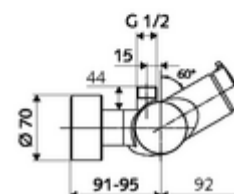

Numărul de articol: 01 601 06 99

Baterie de duș VITUS VD-SC-M, racord superior apă amestecată

Declanșare manuală cu proces de închidere automată. Setarea simplă a timpului de funcționare. Racord de duș sus.

Conținutul ambalajului

- Armătură duș de perete cu temporizare
  - 2 clapete de sens (EN 1717: EB)
  - buton cu autoînchidere SC-M
  - Cartuș cu temporizare SC II cu limitare apă fierbinte
- 2 racorduri S și rozete (reglabile pe adâncime)

Date tehnice

- Timp operare: 5 - 30 s reglabil
- temperatură de operare max: 70 °C (80 °C pentru dezinfecție termică)
- Racord: 2x DN 15 G 1/2 AG
- ieșire: DN 15 G 1/2 AG (sus)
- Material: carcasă alamă conform cu Ordonanța privind apa potabilă
- Finisaj: crom
- certificate: PA-IX 38241/IB, Belgaqua
- Clasa de zgomot: I
- Clasă debit: B

Caracteristici

- Masă: 3,75 kg/bucată
- Unități pachet: 1

Accesorii recomandate

Limitator debit LEED	Articolul nr.: 23 775 00 99	
Limitator debit BREEAM	Articolul nr.: 29 239 00 99	sau
	Articolul nr.: 29 240 00 99	sau
<u>Pentru racord pară de duș încastrată</u>		
	Articolul nr.: 25 667 06 99	sau
	Articolul nr.: 25 668 06 99	sau
Pară de duș COMFORT Flex	Articolul nr.: 01 821 06 99	sau
	Articolul nr.: 01 814 06 99	sau
<u>Pentru racord pară de duș montat aparent</u>		
Garnitură de duș VITUS	Articolul nr.: 25 666 06 99	
Pară de duș COMFORT	Articolul nr.: 01 846 06 99