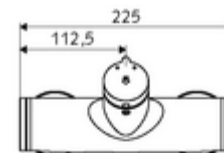

Numărul de articol: 01 601 06 99

Baterie de duș VITUS VD-SC-M, racord superior apă amestecată

Declanșare manuală cu proces de închidere automată. Setarea simplă a timpului de funcționare. Racord de duș sus.

Conținutul ambalajului

- Armătură duș de perete cu temporizare
  - 2 clapete de sens (EN 1717: EB)
  - buton cu autoînchidere SC-M
  - Cartuș cu temporizare SC II cu limitare apă fierbinte
- 2 racorduri S și rozete (reglabile pe adâncime)

Date tehnice

- Timp operare: 5 - 30 s reglabil
- temperatură de operare max: 70 °C (80 °C pentru dezinfecție termică)
- Racord: 2x DN 15 G 1/2 AG
- ieșire: DN 15 G 1/2 AG (sus)
- Material: carcasă alamă conform cu Ordonanța privind apa potabilă
- Finisaj: crom
- certificate: PA-IX 38241/IB, Belgaqua
- Clasa de zgomot: I
- Clasă debit: B

Caracteristici

- Masă: 3,75 kg/bucată
- Unități pachet: 1

Accesorii recomandate

Limitator debit LEED	Articolul nr.: 23 775 00 99	
Limitator debit BREEAM	Articolul nr.: 29 239 00 99	sau
	Articolul nr.: 29 240 00 99	sau
<u>Pentru racord pară de duș încastrată</u>		
	Articolul nr.: 25 667 06 99	sau
	Articolul nr.: 25 668 06 99	sau
Pară de duș COMFORT Flex	Articolul nr.: 01 821 06 99	sau
	Articolul nr.: 01 814 06 99	sau
<u>Pentru racord pară de duș montat aparent</u>		
Garnitură de duș VITUS	Articolul nr.: 25 666 06 99	
Pară de duș COMFORT	Articolul nr.: 01 846 06 99