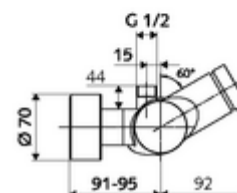

Conținutul ambalajului

- Armătură duș de perete cu temporizare
 - 2 clapete de sens (EN 1717: EB)
 - Cartuș cu temporizare SC II
 - buton cu autoînchidere SC
 - ThermoProtect termostat conform EN 1111, blocator de temperatură deblocabil /blocabil la 38 °C, protecție antiopărire la defectarea alimentării cu apă rece
- 2 racorduri S și rozete (reglabile pe adâncime)

Date tehnice

- Timp operare: 5 - 30 s reglabil
- temperatură de operare max: 70 °C (80 °C pentru dezinfecție termică)
- Racord: 2x DN 15 G 1/2 AG
- ieșire: DN 15 G 1/2 AG (sus)
- Material: carcasă alamă conform cu Ordonanța privind apa potabilă
- Finisaj: crom
- certificate: PA-IX 28574/IB, DVGW, Belgaqua
- Clasa de zgomot: I
- Clasă debit: B