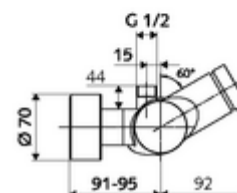

Numărul de articol: 01 600 06 99

Baterie de duș VITUS VD-SC-T, racord superior apă amestecată, ThermoProtect termostat

Declanșare manuală cu proces de închidere automată. Setarea simplă a timpului de funcționare. Racord de duș sus.

Conținutul ambalajului

- Armătură duș de perete cu temporizare
  - 2 clapete de sens (EN 1717: EB)
  - Cartuș cu temporizare SC II
  - buton cu autoînchidere SC
  - ThermoProtect termostat conform EN 1111, blocator de temperatură deblocabil /blocabil la 38 °C, protecție antiopărire la defectarea alimentării cu apă rece
- 2 racorduri S și rozete (reglabile pe adâncime)

Date tehnice

- Timp operare: 5 - 30 s reglabil
- temperatură de operare max: 70 °C (80 °C pentru dezinfecție termică)
- Racord: 2x DN 15 G 1/2 AG
- ieșire: DN 15 G 1/2 AG (sus)
- Material: carcasă alamă conform cu Ordonanța privind apa potabilă
- Finisaj: crom
- certificate: PA-IX 28574/IB, DVGW, Belgaqua
- Clasa de zgomot: I
- Clasă debit: B

Caracteristici

- Masă: 4,02 kg/bucată
- Unități pachet: 1

Accesorii recomandate

Racord excentric cu robinet service	Articolul nr.: 23 775 00 99	
Limitator debit LEED	Articolul nr.: 29 239 00 99	sau
Limitator debit BREEAM	Articolul nr.: 29 240 00 99	sau

Pentru racord pară de duș încastrată

Cot racordare VITUS DN 15	Articolul nr.: 25 667 06 99	sau
Cot racordare VITUS DN 15	Articolul nr.: 25 668 06 99	sau
Pară de duș COMFORT Flex	Articolul nr.: 01 821 06 99	sau
Pară de duș Aerosolarm	Articolul nr.: 01 814 06 99	sau

Pentru racord pară de duș montat aparent

Garnitură de duș VITUS	Articolul nr.: 25 666 06 99
Pară de duș COMFORT	Articolul nr.: 01 846 06 99