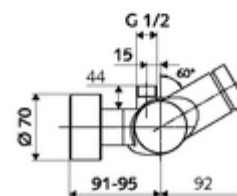

Conținutul ambalajului

- Armătură duș de perete cu temporizare
 - 2 clapete de sens (EN 1717: EB)
 - Cartuș cu temporizare SC II
 - buton cu autoînchidere SC
 - ThermoProtect termostat conform EN 1111, blocator de temperatură deblocabil /blocabil la 38 °C, protecție antiopărire la defectarea alimentării cu apă rece
- 2 racorduri S și rozete (reglabile pe adâncime)

Date tehnice

- Timp operare: 5 - 30 s reglabil
- temperatură de operare max: 70 °C (80 °C pentru dezinfecție termică)
- Racord: 2x DN 15 G 1/2 AG
- ieșire: DN 15 G 1/2 AG (sus)
- Material: carcasă alamă conform cu Ordonanța privind apa potabilă
- Finisaj: crom
- certificate: PA-IX 28574/IB, DVGW, Belgaqua
- Clasa de zgomot: I
- Clasă debit: B