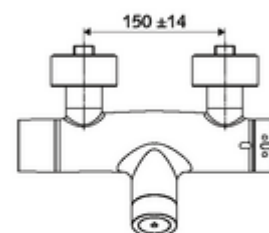

Conținutul ambalajului

- Armătură de duș de perete electronică cu temporizare
  - Ventil electromagnetice cu filtru 6 V
  - SWS extensie radio pentru magistrală BE-F VITUS
  - sistem electronic tactil CVD, programabil, cu protecție la apă stropită și pulverizată IP65
  - Ventil electromagnetice 6 V pentru dezinfecție termică cu SWS (conform DVGW articol W 551)
  - compartiment baterii 6 V (integrat)
  - ThermoProtect termostat conform EN 1111, blocator de temperatură deblocabil / blocabil la 38 °C, protecție antiopărire la defectarea alimentării cu apă rece
- 4x baterii alcaline AA de 1,5 V
- 2 clapete de sens RV (EN 1717: EB)
- 2 racorduri S și rozete (reglabile pe adâncime)