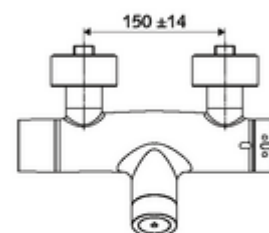

Numărul de articol: 00 217 06 99

Baterie de duș VITUS VD-C-T, racord inferior apă amestecată, ThermoProtect termostat

Declanșare prin sistem electronic tactil CVD, cu proces de închidere automată. Funcționare cu baterie. Racord de duș jos. Extensie radio pentru magistrală SWS BE-F VITUS integrată, pentru interconectare cu sistemul de gestionare a apei SWS. Parametrizabil prin SCHELL Single Control SSC.

Conținutul ambalajului

- Armătură de duș de perete electronică cu temporizare
 - Ventil electromagnetice cu filtru 6 V
 - SWS extensie radio pentru magistrală BE-F VITUS
 - sistem electronic tactil CVD, programabil, cu protecție la apă stropită și pulverizată IP65
 - Ventil electromagnetice 6 V pentru dezinfecție termică cu SWS (conform DVGW articol W 551)
 - compartiment baterii 6 V (integrat)
 - ThermoProtect termostat conform EN 1111, blocator de temperatură deblocabil /blocabil la 38 °C, protecție antiopărire la defectarea alimentării cu apă rece
- 4x baterii alcaline AA de 1,5 V
- 2 clapete de sens RV (EN 1717: EB)
- 2 racorduri S și rozete (reglabile pe adâncime)

Caracteristici

- Masă: 4,33 kg/bucată
- Unități pachet: 1

Accesorii necesare

SWS Server Articolul nr.: 00 500 00 99

Accesorii recomandate

Racord excentric cu robinet service	Articolul nr.: 23 775 00 99	
Set duș 900	Articolul nr.: 29 207 06 99	sau
Set duș 680	Articolul nr.: 29 208 06 99	sau
Limitator debit LEED	Articolul nr.: 29 239 00 99	sau
Limitator debit BREEAM	Articolul nr.: 29 240 00 99	sau