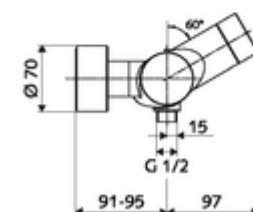

Conținutul ambalajului

- Armătură de duș de perete electronică cu temporizare
  - Ventil electromagnetice cu filtru 6 V
  - SWS extensie radio pentru magistrală BE-F VITUS
  - sistem electronic tactil CVD, programabil, cu protecție la apă stropită și pulverizată IP65
  - Ventil electromagnetice 6 V pentru dezinfecție termică cu SWS (conform DVGW articol W 551)
  - compartiment baterii 6 V (integrat)
  - ThermoProtect termostat conform EN 1111, blocator de temperatură deblocabil / blocabil la 38 °C, protecție antiopărire la defectarea alimentării cu apă rece
- 4x baterii alcaline AA de 1,5 V
- 2 clapete de sens RV (EN 1717: EB)
- 2 racorduri S și rozete (reglabile pe adâncime)