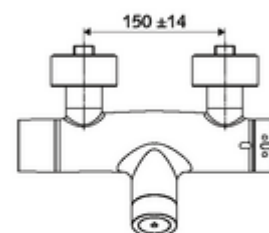

Numărul de articol: 00 217 06 99

Baterie de duș VITUS VD-C-T, racord inferior apă amestecată, ThermoProtect termostat

Declanșare prin sistem electronic tactil CVD, cu proces de închidere automată. Funcționare cu baterie. Racord de duș jos. Extensie radio pentru magistrală SWS BE-F VITUS integrată, pentru interconectare cu sistemul de gestionare a apei SWS. Parametrizabil prin SCHELL Single Control SSC.

Conținutul ambalajului

- Armătură de duș de perete electronică cu temporizare
 - Ventil electromagnetice cu filtru 6 V
 - SWS extensie radio pentru magistrală BE-F VITUS
 - sistem electronic tactil CVD, programabil, cu protecție la apa stropită și pulverizată IP65
 - Ventil electromagnetice 6 V pentru dezinfecție termică cu SWS (conform DVGW articol W 551)
 - compartiment baterii 6 V (integrat)
 - ThermoProtect termostat conform EN 1111, blocator de temperatură deblocabil / blocabil la 38 °C, protecție antiopărire la defectarea alimentării cu apă rece
- 4x baterii alcaline AA de 1,5 V
- 2 clapete de sens RV (EN 1717: EB)
- 2 racorduri S și rozete (reglabile pe adâncime)

Caracteristici

- Masă: 4,33 kg/bucată
- Unități pachet: 1

Accesorii necesare

SWS Server Articolul nr.: 00 500 00 99

Accesorii recomandate

Racord excentric cu robinet service	Articolul nr.: 23 775 00 99	
Set duș 900	Articolul nr.: 29 207 06 99	sau
Set duș 680	Articolul nr.: 29 208 06 99	sau
Limitator debit LEED	Articolul nr.: 29 239 00 99	sau
Limitator debit BREEAM	Articolul nr.: 29 240 00 99	sau