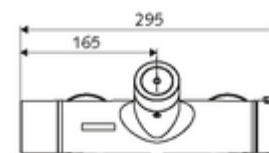

Numărul de articol: 00 217 06 99

Baterie de duș VITUS VD-C-T, racord inferior apă amestecată, ThermoProtect termostat

Declanșare prin sistem electronic tactil CVD, cu proces de închidere automată. Funcționare cu baterie. Racord de duș jos. Extensie radio pentru magistrală SWS BE-F VITUS integrată, pentru interconectare cu sistemul de gestionare a apei SWS. Parametrizabil prin SCHELL Single Control SSC.

Caracteristici

- Masă: 4,33 kg/bucată
- Unități pachet: 1

Accesorii necesare

SWS Server Articolul nr.: 00 500 00 99

Accesorii recomandate

Racord excentric cu robinet service	Articolul nr.: 23 775 00 99	
Set duș 900	Articolul nr.: 29 207 06 99	sau
Set duș 680	Articolul nr.: 29 208 06 99	sau
Limitator debit LEED	Articolul nr.: 29 239 00 99	sau
Limitator debit BREEAM	Articolul nr.: 29 240 00 99	sau