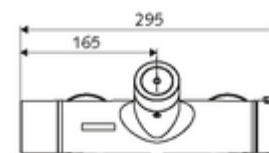

Conținutul ambalajului

- Armătură de duș de perete electronică cu temporizare
  - Ventil electromagnetice cu filtru 6 V
  - SWS extensie radio pentru magistrală BE-F VITUS
  - sistem electronic tactil CVD, programabil, cu protecție la apă stropită și pulverizată IP65
  - Ventil electromagnetice 6 V pentru dezinfecție termică cu SWS (conform DVGW articol W 551)
  - compartiment baterii 6 V (integrat)
  - ThermoProtect termostat conform EN 1111, blocator de temperatură deblocabil / blocabil la 38 °C, protecție antiopărire la defectarea alimentării cu apă rece
- 4x baterii alcaline AA de 1,5 V
- 2 clapete de sens RV (EN 1717: EB)
- 2 racorduri S și rozete (reglabile pe adâncime)