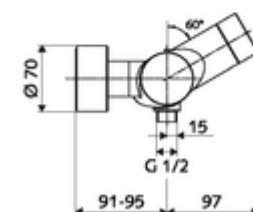

Conținutul ambalajului

- Armătură de duș de perete electronică cu temporizare
  - Ventil electromagnetice cu filtru 6 V
  - SWS extensie radio pentru magistrală BE-F VITUS
  - sistem electronic tactil CVD, programabil, cu protecție la apa stropită și pulverizată IP65
  - Ventil electromagnetice 6 V pentru dezinfecție termică cu SWS (conform DVGW articol W 551)
  - compartiment baterii 6 V (integrat)
  - ThermoProtect termostat conform EN 1111, blocator de temperatură deblocabil / blocabil la 38 °C, protecție antiopărire la defectarea alimentării cu apă rece
- 4x baterii alcaline AA de 1,5 V
- 2 clapete de sens RV (EN 1717: EB)
- 2 racorduri S și rozete (reglabile pe adâncime)