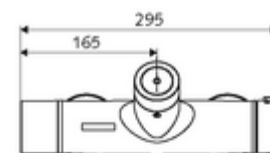

Conținutul ambalajului

- Armătură de duș de perete electronică cu temporizare
  - Ventil electromagnetice cu filtru 6 V
  - SWS extensie radio pentru magistrală BE-F VITUS
  - sistem electronic tactil CVD, programabil, cu protecție la apa stropită și pulverizată IP65
  - Ventil electromagnetice 6 V pentru dezinfecție termică cu SWS (conform DVGW articol W 551)
  - compartiment baterii 6 V (integrat)
  - ThermoProtect termostat conform EN 1111, blocator de temperatură deblocabil / blocabil la 38 °C, protecție antiopărire la defectarea alimentării cu apă rece
- 4x baterii alcaline AA de 1,5 V
- 2 clapete de sens RV (EN 1717: EB)
- 2 racorduri S și rozete (reglabile pe adâncime)