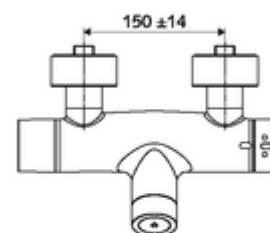

Conținutul ambalajului

- Armătură de duș de perete electronică cu temporizare
  - Ventil electromagnetice cu filtru 6 V
  - SWS extensie radio pentru magistrală BE-F VITUS
  - sistem electronic tactil CVD, programabil, cu protecție la apa stropită și pulverizată IP65
  - Ventil electromagnetice 6 V pentru dezinfecție termică cu SWS (conform DVGW articol W 551)
  - compartiment baterii 6 V (integrat)
  - ThermoProtect termostat conform EN 1111, blocator de temperatură deblocabil / blocabil la 38 °C, protecție antiopărire la defectarea alimentării cu apă rece
- 4x baterii alcaline AA de 1,5 V
- 2 clapete de sens RV (EN 1717: EB)
- 2 racorduri S și rozete (reglabile pe adâncime)