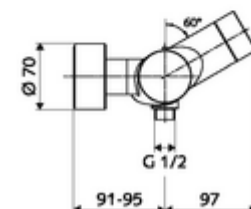

Date tehnice

- Programare parametri cu SWS,SSC
  - forță de acționare (ușoară/ medie/ puternică)
  - programare manuală (oprită / pornită)
  - timp de funcționare max. (1 - 950 s)
  - spălare de igienizare (oprit / 1 - 1000 sec., la fiecare 1 - 250 h după ultima spălare / la fiecare 1 - 250 h)
  - timp de blocare acționare (oprit / 1 - 255 sec., timeout 1 - 2000 min)
- Programare parametri manuală
  - timp de funcționare max. (4 - 120 sec. 10 trepte de program)
  - spălare de igienizare (oprit / 20 sec., la fiecare 24 h)
- Presiune de curgere: 1,0 - 5,0 bar
- Presiune de repaus max.: 8 bar
- temperatură de operare max: 70 °C (80 °C pentru dezinfecție termică)
- Racord: 2x DN 15 G 1/2 AG
- ieșire: DN 15 G 1/2 AG (jos)
- Material: carcasă alamă conform cu Ordonanța privind apa potabilă
- Finisaj: crom
- certificate: PA-IX 28574/IB, Belgaqua
- Clasa de zgomot: I
- Clasă debit: B

Caracteristici

- Masă: 4,30 kg/bucată
- Unități pachet: 1

Accesorii necesare

SWS Server

Articolul nr.: 00 500 00 99