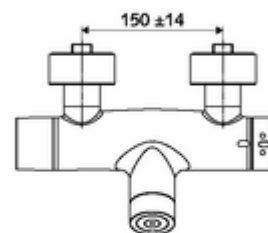

Conținutul ambalajului

- Armătură de duș de perete electronică cu temporizare
 - Ventil electromagnetice cu filtru 6 V
 - SWS extensie radio pentru magistrală BE-F VITUS
 - sistem electronic tactil CVD, programabil, cu protecție la apă stropită și pulverizată IP65
 - compartiment baterii 6 V (integrat)
 - ThermoProtect termostat conform EN 1111, blocator de temperatură deblocabil /blocabil la 38 °C, protecție antiopărire la defectarea alimentării cu apă rece
- 4x baterii alcaline AA de 1,5 V
- 2 clapete de sens RV (EN 1717: EB)
- 2 racorduri S și rozete (reglabile pe adâncime)

Caracteristici

- Masă: 4,30 kg/bucată
- Unități pachet: 1

Accesorii necesare

SWS Server

Articolul nr.: 00 500 00 99

Accesorii recomandate

Racord excentric cu robinet service	Articolul nr.: 23 775 00 99	
Set duș 900	Articolul nr.: 29 207 06 99	sau
Set duș 680	Articolul nr.: 29 208 06 99	sau
Limitator debit LEED	Articolul nr.: 29 239 00 99	sau
Limitator debit BREEAM	Articolul nr.: 29 240 00 99	sau