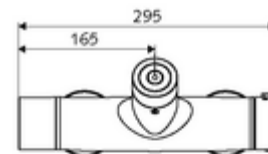

Caracteristici

- Masă: 4,30 kg/bucată
- Unități pachet: 1

Accesorii necesare

SWS Server

Articolul nr.: 00 500 00 99

Accesorii recomandate

Racord excentric cu robinet service	Articolul nr.: 23 775 00 99	
Set duș 900	Articolul nr.: 29 207 06 99	sau
Set duș 680	Articolul nr.: 29 208 06 99	sau
Limitator debit LEED	Articolul nr.: 29 239 00 99	sau
Limitator debit BREEAM	Articolul nr.: 29 240 00 99	sau