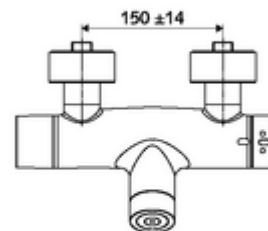

Conținutul ambalajului

- Armătură de duș de perete electronică cu temporizare
 - Ventil electromagnetice cu filtru 6 V
 - SWS extensie radio pentru magistrală BE-F VITUS
 - sistem electronic tactil CVD, programabil, cu protecție la apă stropită și pulverizată IP65
 - compartiment baterii 6 V (integrat)
 - ThermoProtect termostat conform EN 1111, blocator de temperatură deblocabil /blocabil la 38 °C, protecție antiopărire la defectarea alimentării cu apă rece
- 4x baterii alcaline AA de 1,5 V
- 2 clapete de sens RV (EN 1717: EB)
- 2 racorduri S și rozete (reglabile pe adâncime)

Caracteristici

- Masă: 4,30 kg/bucată
- Unități pachet: 1

Accesorii necesare

SWS Server

Articolul nr.: 00 500 00 99

Accesorii recomandate

Racord excentric cu robinet service	Articolul nr.: 23 775 00 99	
Set duș 900	Articolul nr.: 29 207 06 99	sau
Set duș 680	Articolul nr.: 29 208 06 99	sau
Limitator debit LEED	Articolul nr.: 29 239 00 99	sau
Limitator debit BREEAM	Articolul nr.: 29 240 00 99	sau