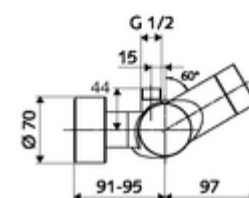

Caracteristici

- Masă: 4,33 kg/bucată
- Unități pachet: 1

Accesorii necesare

SWS Server Articolul nr.: 00 500 00 99

Accesorii recomandate

Racord excentric cu robinet service Articolul nr.: 23 775 00 99

Limitator debit LEED Articolul nr.: 29 239 00 99 sau