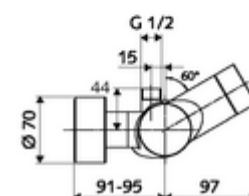

Caracteristici

- Masă: 4,33 kg/bucată
- Unități pachet: 1

Accesorii necesare

SWS Server Articolul nr.: 00 500 00 99

Accesorii recomandate

Racord excentric cu robinet service Articolul nr.: 23 775 00 99

Limitator debit LEED Articolul nr.: 29 239 00 99 sau