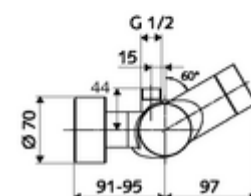

Caracteristici

- Masă: 4,33 kg/bucată
- Unități pachet: 1

Accesorii necesare

SWS Server Articolul nr.: 00 500 00 99

Accesorii recomandate

Racord excentric cu robinet service Articolul nr.: 23 775 00 99

Limitator debit LEED Articolul nr.: 29 239 00 99 sau