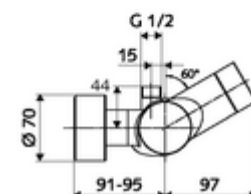

### Caracteristici

- Masă: 4,33 kg/bucată
- Unități pachet: 1