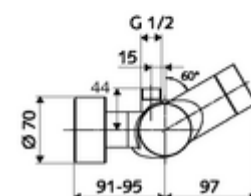

### Caracteristici

- Masă: 4,33 kg/bucată
- Unități pachet: 1