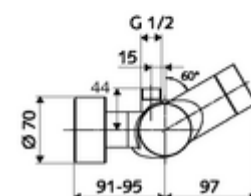

Date tehnice

- Programare parametri cu SWS,SSC
  - forță de acționare (ușoară/ medie/ puternică)
  - programare manuală (oprită / pornită)
  - timp de funcționare max. (1 - 950 s)
  - spălare de igienizare (oprit / 1 - 1000 sec., la fiecare 1 - 250 h după ultima spălare / la fiecare 1 - 250 h)
  - timp de blocare acționare (oprit / 1 - 255 sec., timeout 1 - 2000 min)
- Programare parametri manuală
  - timp de funcționare max. (4 - 120 sec. 10 trepte de program)
  - spălare de igienizare (oprit / 20 sec., la fiecare 24 h)
- Presiune de curgere: 1,0 - 5,0 bar
- Presiune de repaus max.: 8 bar
- temperatură de operare max: 70 °C (80 °C pentru dezinfecție termică)
- Racord: 2x DN 15 G 1/2 AG
- ieșire: DN 15 G 1/2 AG (sus)
- Material: carcasă alamă conform cu Ordonanța privind apa potabilă
- Finisaj: crom
- certificate: PA-IX 28574/IB, Belgaqua
- Clasa de zgomot: I
- Clasă debit: B

Caracteristici

- Masă: 4,33 kg/bucată
- Unități pachet: 1

Accesorii necesare

SWS Server

Articolul nr.: 00 500 00 99