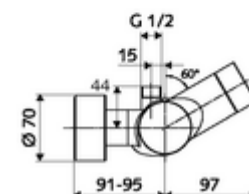

Date tehnice

- Programare parametri cu SWS,SSC
  - forță de acționare (ușoară/ medie/ puternică)
  - programare manuală (oprită / pornită)
  - timp de funcționare max. (1 - 950 s)
  - spălare de igienizare (oprit / 1 - 1000 sec., la fiecare 1 - 250 h după ultima spălare / la fiecare 1 - 250 h)
  - timp de blocare acționare (oprit / 1 - 255 sec., timeout 1 - 2000 min)
- Programare parametri manuală
  - timp de funcționare max. (4 - 120 sec. 10 trepte de program)
  - spălare de igienizare (oprit / 20 sec., la fiecare 24 h)
- Presiune de curgere: 1,0 - 5,0 bar
- Presiune de repaus max.: 8 bar
- temperatură de operare max: 70 °C (80 °C pentru dezinfecție termică)
- Racord: 2x DN 15 G 1/2 AG
- ieșire: DN 15 G 1/2 AG (sus)
- Material: carcasă alamă conform cu Ordonanța privind apa potabilă
- Finisaj: crom
- certificate: PA-IX 28574/IB, Belgaqua
- Clasa de zgomot: I
- Clasă debit: B

Caracteristici

- Masă: 4,33 kg/bucată
- Unități pachet: 1

Accesorii necesare

SWS Server

Articolul nr.: 00 500 00 99