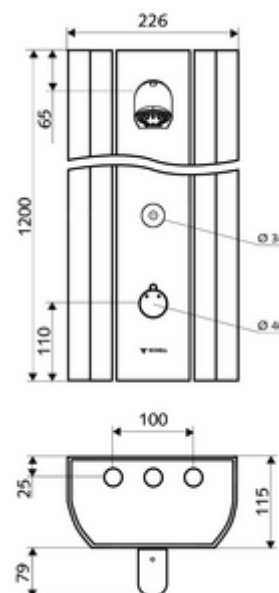

Date tehnice

- Programare parametri cu SWS,SSC
  - forță de acționare (ușoară/ medie/ puternică)
  - programare manuală (oprită / pornită)
  - timp de funcționare max. (1 - 950 s)
  - spălare de igienizare (oprit / 1 - 1000 sec., la fiecare 1 - 250 h după ultima spălare / la fiecare 1 - 250 h)
  - timp de blocare acționare (oprit / 1 - 255 sec., timeout 1 - 2000 min)
- Programare parametri manuală
  - timp de funcționare max. (10 - 360 sec. în 10 trepte de program, reglare din fabrică 20 sec.)
  - spălare de igienizare (oprit / 20 sec., la fiecare 24 h)
- S_Durchfluss: max. 9 l/min independent de presiune
- Presiune de curgere: 1,0 - 5,0 bar
- Presiune de repaus max.: 8 bar
- temperatură de operare max: 70 °C cu durată scurtă
- Racord: 2x DN 15 G 1/2 AG
- Material: Acționare alamă, pară de duș alamă conform cu Ordonanța privind apa potabilă, carcasă aluminiu, conductă de apă alamă rezistentă la dezincare conform cu Ordonanța privind apa potabilă
- Finisaj: Acționare crom, pară de duș crom, carcasă aluminiu periat, eloxat
- Dimensiuni: L 226 mm x Î 1200 mm x A 115 mm
- certificate: Belgaqua