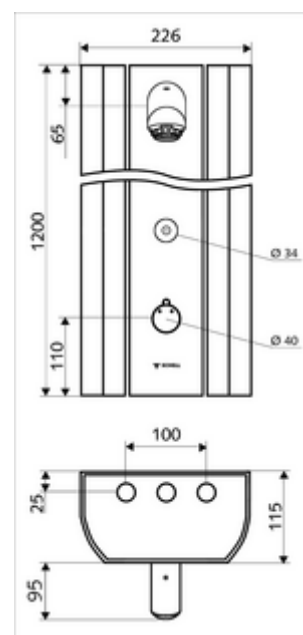

Date tehnice

- Programare parametri cu SWS,SSC
  - forță de acționare (ușoară/ medie/ puternică)
  - programare manuală (oprită / pornită)
  - timp de funcționare max. (1 - 950 s)
  - spălare de igienizare (oprit / 1 - 1000 sec., la fiecare 1 - 250 h după ultima spălare / la fiecare 1 - 250 h)
  - timp de blocare acționare (oprit / 1 - 255 sec., timeout 1 - 2000 min)
- Programare parametri manuală
  - timp de funcționare max. (10 - 360 sec. în 10 trepte de program, reglare din fabrică 20 sec.)
  - spălare de igienizare (oprit / 20 sec., la fiecare 24 h)
- S_Durchfluss: max. 9 l/min independent de presiune
- Presiune de curgere: 1,0 - 5,0 bar
- Presiune de repaus max.: 8 bar
- temperatură de operare max: 70 °C cu durată scurtă
- Racord: 2x DN 15 G 1/2 AG
- Material: Acționare alamă, pară de duș alamă conform cu Ordonanța privind apa potabilă, carcasă aluminiu, conductă de apă alamă rezistentă la dezincare conform cu Ordonanța privind apa potabilă
- Finisaj: Acționare crom, pară de duș crom, carcasă aluminiu periat, eloxat
- Dimensiuni: L 226 mm x Î 1200 mm x A 115 mm
- certificate: Belgaqua