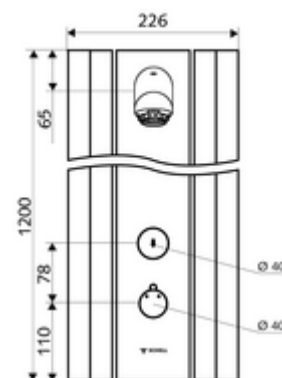

Conținutul ambalajului

- panou de duș cu autoînchidere și montaj aparent
 - 2 clapete de sens (EN 1717: EB)
 - ThermoProtect termostat conform EN 1111 cu protecție la opărire în lipsa apei reci
 - Cartuș cu temporizare SC II
 - buton cu autoînchidere SC
 - buton de acționare pentru termostat cu manșon alunecător, blocator de temperatură deblocabil / blocabil la 38 °C
 - Ventil electromagnetic 12 V pentru dezinfecție termică cu comutator cu cheie (fără SWS, conform DVGW articol W 551)
 - 2 prefiltre
- accesorii de racordare cu robinete service
- material de fixare pentru montaj pe perete

Date tehnice

- Timp operare: 5 - 30 s reglabil (20 s Setare fabrică)
- S_Durchfluss: max. 9 l/min independent de presiune
- Presiune de curgere: 1,0 - 5,0 bar
- temperatură de operare max: 70 °C cu durată scurtă
- Racord: 2x DN 15 G 1/2 AG
- Material: Acționare alamă, pară de duș alamă conform cu Ordonanța privind apa potabilă, carcasă aluminiu, conductă de apă alamă rezistentă la dezincare conform cu Ordonanța privind apa potabilă
- Finisaj: Acționare crom, pară de duș crom, carcasă aluminiu periat, eloxat
- Dimensiuni: L 226 mm x Î 1200 mm x A 115 mm
- certificate: Belgaqua

Articolul nr.: 01 817 00 99

Pentru racord aparent de sus

Set țevi racordare panou duș 500 mm

Articolul nr.: 08 481 06 99 sau

Set țevi racordare panou duș 1000 mm

Articolul nr.: 08 482 06 99 sau

Mască din oțel inox pentru panou de duș LINUS 150 - 450 mm

Articolul nr.: 00 839 08 99 sau

Mască din oțel inox pentru panou de duș LINUS 451 - 950 mm

Articolul nr.: 00 840 08 99 sau