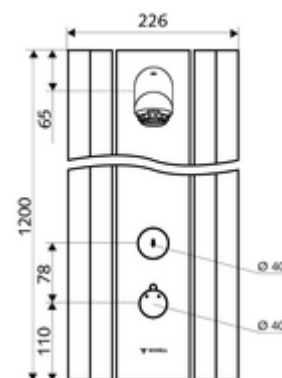

Date tehnice

- Timp operare: 5 - 30 s reglabil (20 s Setare fabrică)
- S_Durchfluss: max. 9 l/min independent de presiune
- Presiune de curgere: 1,0 - 5,0 bar
- temperatură de operare max: 70 °C cu durată scurtă
- Racord: 2x DN 15 G 1/2 AG
- Material: Acționare alamă, pară de duș alamă conform cu Ordonanța privind apa potabilă, carcasă aluminiu, conductă de apă alamă rezistentă la dezincare conform cu Ordonanța privind apa potabilă
- Finisaj: Acționare crom, pară de duș crom, carcasă aluminiu periat, eloxat
- Dimensiuni: L 226 mm x Î 1200 mm x A 115 mm
- certificate: Belgaqua

Caracteristici

- Masă: 14,90 kg/bucată
- Unități pachet: 1

Accesorii necesare

Comutator dezinfecție termică	Articolul nr.: 01 538 00 99
Unitate de rețea îngropată 12 VDC, 100 - 240 VAC, 50 - 60 Hz	Articolul nr.: 01 566 00 99 sau
Adaptor 12 VDC, 100 - 240 VAC, 50 - 60 Hz	Articolul nr.: 01 490 00 99 sau
Cutie de distribuție electrică 12 VDC, 100 - 240 VAC, 50 - 60 Hz	Articolul nr.: 01 537 00 99 sau

Accesorii recomandate

Suport săpun panou de duș LINUS	Articolul nr.: 00 809 08 99