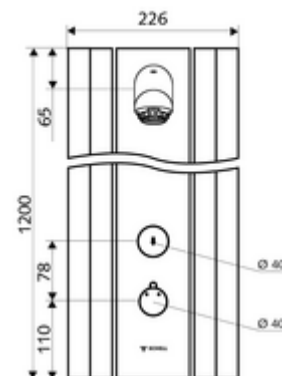

Date tehnice

- Timp operare: 5 - 30 s reglabil (20 s Setare fabrică)
- S_Durchfluss: max. 9 l/min independent de presiune
- Presiune de curgere: 1,0 - 5,0 bar
- temperatură de operare max: 70 °C cu durată scurtă
- Racord: 2x DN 15 G 1/2 AG
- Material: Acționare alamă, pară de duș alamă conform cu Ordonanța privind apa potabilă, carcasă aluminiu, conductă de apă alamă rezistentă la dezincare conform cu Ordonanța privind apa potabilă
- Finisaj: Acționare crom, pară de duș crom, carcasă aluminiu periat, eloxat
- Dimensiuni: L 226 mm x Î 1200 mm x A 115 mm
- certIFICATE: Belgaqua

Caracteristici

- Masă: 14,90 kg/bucată
- Unități pachet: 1

Accesorii necesare

Comutator dezinfecție termică	Articolul nr.: 01 538 00 99
Unitate de rețea îngropată 12 VDC, 100 - 240 VAC, 50 - 60 Hz	Articolul nr.: 01 566 00 99 sau
Adaptor 12 VDC, 100 - 240 VAC, 50 - 60 Hz	Articolul nr.: 01 490 00 99 sau
Cutie de distribuție electrică 12 VDC, 100 - 240 VAC, 50 - 60 Hz	Articolul nr.: 01 537 00 99 sau

Accesorii recomandate

Suport săpun panou de duș LINUS	Articolul nr.: 00 809 08 99