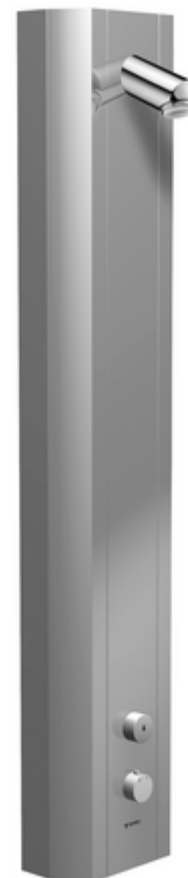

Date tehnice

- Timp operare: 5 - 30 s reglabil (20 s Setare fabrică)
- S_Durchfluss: max. 9 l/min independent de presiune
- Presiune de curgere: 1,0 - 5,0 bar
- temperatură de operare max: 70 °C cu durată scurtă
- Racord: 2x DN 15 G 1/2 AG
- Material: Acționare alamă, pară de duș alamă conform cu Ordonanța privind apa potabilă, carcasă aluminiu, conductă de apă alamă rezistentă la dezincare conform cu Ordonanța privind apa potabilă
- Finisaj: Acționare crom, pară de duș crom, carcasă aluminiu periat, eloxat
- Dimensiuni: L 226 mm x Î 1200 mm x A 115 mm
- certificate: Belgaqua

Caracteristici

- Masă: 14,90 kg/bucată
- Unități pachet: 1

Accesorii necesare

Comutator dezinfecție termică	Articolul nr.: 01 538 00 99
Unitate de rețea îngropată 12 VDC, 100 - 240 VAC, 50 - 60 Hz	Articolul nr.: 01 566 00 99 sau
Adaptor 12 VDC, 100 - 240 VAC, 50 - 60 Hz	Articolul nr.: 01 490 00 99 sau
Cutie de distribuție electrică 12 VDC, 100 - 240 VAC, 50 - 60 Hz	Articolul nr.: 01 537 00 99 sau

Accesorii recomandate

Suport săpun panou de duș LINUS	Articolul nr.: 00 809 08 99