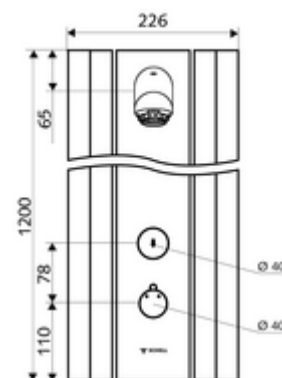

Conținutul ambalajului

- panou de duș cu autoînchidere și montaj aparent
  - 2 clapete de sens (EN 1717: EB)
  - ThermoProtect termostat conform EN 1111 cu protecție la opărire în lipsa apei reci
  - Cartuș cu temporizare SC II
  - buton cu autoînchidere SC
  - buton de acționare pentru termostat cu manșon alunecător, blocator de temperatură deblocabil / blocabil la 38 °C
  - Ventil electromagnetic 12 V pentru dezinfecție termică cu comutator cu cheie (fără SWS, conform DVGW articol W 551)
  - 2 prefiltre
- accesorii de racordare cu robinete service
- material de fixare pentru montaj pe perete

Date tehnice

- Timp operare: 5 - 30 s reglabil (20 s Setare fabrică)
- S_Durchfluss: max. 9 l/min independent de presiune
- Presiune de curgere: 1,0 - 5,0 bar
- temperatură de operare max: 70 °C cu durată scurtă
- Racord: 2x DN 15 G 1/2 AG
- Material: Acționare alamă, pară de duș alamă conform cu Ordonanța privind apa potabilă, carcasă aluminiu, conductă de apă alamă rezistentă la dezincare conform cu Ordonanța privind apa potabilă
- Finisaj: Acționare crom, pară de duș crom, carcasă aluminiu periat, eloxat
- Dimensiuni: L 226 mm x Î 1200 mm x A 115 mm
- certificate: Belgaqua

Caracteristici

- Masă: 14,90 kg/bucată
- Unități pachet: 1

Accesorii necesare

Comutator dezinfecție termică	Articolul nr.: 01 538 00 99
Unitate de rețea îngropată 12 VDC, 100 - 240 VAC, 50 - 60 Hz	Articolul nr.: 01 566 00 99 sau
Adaptor 12 VDC, 100 - 240 VAC, 50 - 60 Hz	Articolul nr.: 01 490 00 99 sau
Cutie de distribuție electrică 12 VDC, 100 - 240 VAC, 50 - 60 Hz	Articolul nr.: 01 537 00 99 sau

Accesorii recomandate

Suport săpun panou de duș LINUS	Articolul nr.: 00 809 08 99