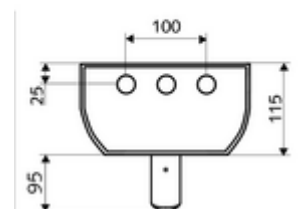

Date tehnice

- Timp operare: 5 - 30 s reglabil (20 s Setare fabrică)
- S_Durchfluss: max. 9 l/min independent de presiune
- Presiune de curgere: 1,0 - 5,0 bar
- temperatură de operare max: 70 °C cu durată scurtă
- Racord: 2x DN 15 G 1/2 AG
- Material: Acționare alamă, pară de duș alamă conform cu Ordonanța privind apa potabilă, carcasă aluminiu, conductă de apă alamă rezistentă la dezincare conform cu Ordonanța privind apa potabilă
- Finisaj: Acționare crom, pară de duș crom, carcasă aluminiu periat, eloxat
- Dimensiuni: L 226 mm x Î 1200 mm x A 115 mm
- certificate: Belgaqua

Caracteristici

- Masă: 14,90 kg/bucată
- Unități pachet: 1

Accesorii necesare

Comutator dezinfecție termică	Articolul nr.: 01 538 00 99
Unitate de rețea îngropată 12 VDC, 100 - 240 VAC, 50 - 60 Hz	Articolul nr.: 01 566 00 99 sau
Adaptor 12 VDC, 100 - 240 VAC, 50 - 60 Hz	Articolul nr.: 01 490 00 99 sau
Cutie de distribuție electrică 12 VDC, 100 - 240 VAC, 50 - 60 Hz	Articolul nr.: 01 537 00 99 sau

Accesorii recomandate

Suport săpun panou de duș LINUS	Articolul nr.: 00 809 08 99