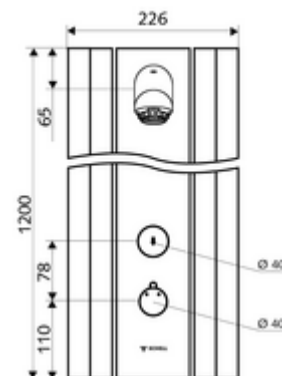

Conținutul ambalajului

- panou de duș cu autoînchidere și montaj aparent
  - 2 clapete de sens (EN 1717: EB)
  - ThermoProtect termostat conform EN 1111 cu protecție la opărire în lipsa apei reci
  - Cartuș cu temporizare SC II
  - buton cu autoînchidere SC
  - buton de acționare pentru termostat cu manșon alunecător, blocator de temperatură deblocabil / blocabil la 38 °C
  - Ventil electromagnetic 12 V pentru dezinfecție termică cu comutator cu cheie (fără SWS, conform DVGW articol W 551)
  - 2 prefiltre
- accesorii de racordare cu robinete service
- material de fixare pentru montaj pe perete

Date tehnice

- Timp operare: 5 - 30 s reglabil (20 s Setare fabrică)
- Debit: max. 9 l/min independent de presiune
- Presiune de curgere: 1,0 - 5,0 bar
- temperatură de operare max: 70 °C cu durată scurtă
- Racord: 2x DN 15 G 1/2 AG
- Material: Acționare alamă, pară de duș alamă conform cu Ordonanța privind apa potabilă, carcasă aluminiu, conductă de apă alamă rezistentă la dezincare conform cu Ordonanța privind apa potabilă
- Finisaj: Acționare crom, pară de duș crom, carcasă aluminiu periat, eloxat
- Dimensiuni: L 226 mm x Î 1200 mm x A 115 mm
- certificate: Belgaqua

Caracteristici

- Masă: 14,90 kg/bucată
- Unități pachet: 1

Accesorii necesare

Comutator dezinfecție termică	Articolul nr.: 01 538 00 99
Unitate de rețea îngropată 12 VDC, 100 - 240 VAC, 50 - 60 Hz	Articolul nr.: 01 566 00 99 sau
Adaptor 12 VDC, 100 - 240 VAC, 50 - 60 Hz	Articolul nr.: 01 490 00 99 sau
Cutie de distribuție electrică 12 VDC, 100 - 240 VAC, 50 - 60 Hz	Articolul nr.: 01 537 00 99 sau

Accesorii recomandate

Suport săpun panou de duș LINUS	Articolul nr.: 00 809 08 99