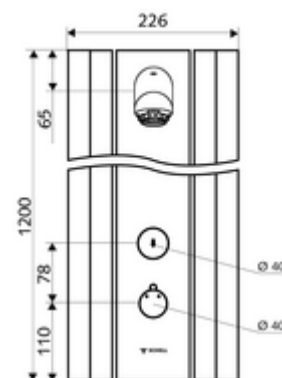

Numărul de articol: 00 824 08 99

Panou de duș LINUS DP-SC-T apă amestecată, ThermoProtect termostat

Adecvat pentru racorduri din spate sau pentru racorduri aparente de sus.

Conținutul ambalajului

- panou de duș cu autoînchidere și montaj aparent
  - 2 clapete de sens (EN 1717: EB)
  - ThermoProtect termostat conform EN 1111 cu protecție la opărire în lipsa apei reci
  - Cartuș cu temporizare SC II
  - buton cu autoînchidere SC
  - buton de acționare pentru termostat cu manșon alunecător, blocator de temperatură deblocabil / blocabil la 38 °C
  - 2 prefiltre
- accesorii de racordare cu robinete service
- material de fixare pentru montaj pe perete

Date tehnice

- Timp operare: 5 - 30 s reglabil (20 s Setare fabrică)
- S_Durchfluss: max. 9 l/min independent de presiune
- Presiune de curgere: 1,0 - 5,0 bar
- temperatură de operare max: 70 °C cu durată scurtă
- Racord: 2x DN 15 G 1/2 AG
- Material: Acționare alamă, pară de duș alamă conform cu Ordonanța privind apa potabilă, carcasă aluminiu, conductă de apă alamă rezistentă la dezincare conform cu Ordonanța privind apa potabilă
- Finisaj: Acționare crom, pară de duș crom, carcasă aluminiu periat, eloxat
- Dimensiuni: L 226 mm x Î 1200 mm x A 115 mm
- certificate: Belgaqua

Caracteristici

- Masă: 15,50 kg/bucată
- Unități pachet: 1

Accesorii recomandate

Suport săpun panou de duș LINUS

Articolul nr.: 00 809 08 99

Mâner termostat EasyGrip

Articolul nr.: 29 192 06 99

Robinet prelevare probe duș

Articolul nr.: 01 817 00 99

Pentru racord aparent de sus

Set țevi racordare panou duș 500 mm

Articolul nr.: 08 481 06 99 sau

Set țevi racordare panou duș 1000 mm

Articolul nr.: 08 482 06 99 sau

Mască din oțel inox pentru panou de duș LINUS 150 - 450 mm

Articolul nr.: 00 839 08 99 sau

Mască din oțel inox pentru panou de duș LINUS 451 - 950 mm

Articolul nr.: 00 840 08 99 sau