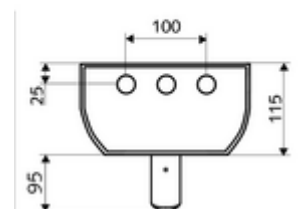

Numărul de articol: 00 824 08 99

Panou de duș LINUS DP-SC-T apă amestecată, ThermoProtect termostat

Adecvat pentru racorduri din spate sau pentru racorduri aparente de sus.

Conținutul ambalajului

- panou de duș cu autoînchidere și montaj aparent
  - 2 clapete de sens (EN 1717: EB)
  - ThermoProtect termostat conform EN 1111 cu protecție la opărire în lipsa apei reci
  - Cartuș cu temporizare SC II
  - buton cu autoînchidere SC
  - buton de acționare pentru termostat cu manșon alunecător, blocator de temperatură deblocabil / blocabil la 38 °C
  - 2 prefiltre
- accesorii de racordare cu robinete service
- material de fixare pentru montaj pe perete

Date tehnice

- Timp operare: 5 - 30 s reglabil (20 s Setare fabrică)
- S_Durchfluss: max. 9 l/min independent de presiune
- Presiune de curgere: 1,0 - 5,0 bar
- temperatură de operare max: 70 °C cu durată scurtă
- Racord: 2x DN 15 G 1/2 AG
- Material: Acționare alamă, pară de duș alamă conform cu Ordonanța privind apa potabilă, carcasă aluminiu, conductă de apă alamă rezistentă la dezincare conform cu Ordonanța privind apa potabilă
- Finisaj: Acționare crom, pară de duș crom, carcasă aluminiu periat, eloxat
- Dimensiuni: L 226 mm x Î 1200 mm x A 115 mm
- certificate: Belgaqua

Caracteristici

- Masă: 15,50 kg/bucată
- Unități pachet: 1

Accesorii recomandate

Suport săpun panou de duș LINUS

Articolul nr.: 00 809 08 99

Mâner termostat EasyGrip

Articolul nr.: 29 192 06 99

Robinet prelevare probe duș

Articolul nr.: 01 817 00 99

Pentru racord aparent de sus

Set țevi racordare panou duș 500 mm

Articolul nr.: 08 481 06 99 sau

Set țevi racordare panou duș 1000 mm

Articolul nr.: 08 482 06 99 sau

Mască din oțel inox pentru panou de duș LINUS 150 - 450 mm

Articolul nr.: 00 839 08 99 sau

Mască din oțel inox pentru panou de duș LINUS 451 - 950 mm

Articolul nr.: 00 840 08 99 sau