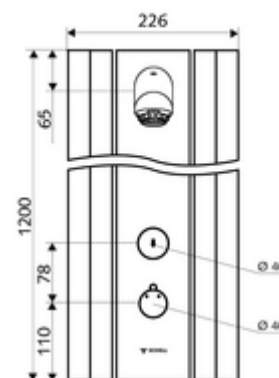

Numărul de articol: 00 824 08 99

Panou de duș LINUS DP-SC-T apă amestecată, ThermoProtect termostat

Adecvat pentru racorduri din spate sau pentru racorduri aparente de sus.

Conținutul ambalajului

- panou de duș cu autoînchidere și montaj aparent
  - 2 clapete de sens (EN 1717: EB)
  - ThermoProtect termostat conform EN 1111 cu protecție la opărire în lipsa apei reci
  - Cartuș cu temporizare SC II
  - buton cu autoînchidere SC
  - buton de acționare pentru termostat cu manșon alunecător, blocator de temperatură deblocabil / blocabil la 38 °C
  - 2 prefiltre
- accesorii de racordare cu robinete service
- material de fixare pentru montaj pe perete

Date tehnice

- Timp operare: 5 - 30 s reglabil (20 s Setare fabrică)
- S_Durchfluss: max. 9 l/min independent de presiune
- Presiune de curgere: 1,0 - 5,0 bar
- temperatură de operare max: 70 °C cu durată scurtă
- Racord: 2x DN 15 G 1/2 AG
- Material: Acționare alamă, pară de duș alamă conform cu Ordonanța privind apa potabilă, carcasă aluminiu, conductă de apă alamă rezistentă la dezincare conform cu Ordonanța privind apa potabilă
- Finisaj: Acționare crom, pară de duș crom, carcasă aluminiu periat, eloxat
- Dimensiuni: L 226 mm x Î 1200 mm x A 115 mm
- certificate: Belgaqua

Caracteristici

- Masă: 15,50 kg/bucată
- Unități pachet: 1

Accesorii recomandate

Suport săpun panou de duș LINUS

Articolul nr.: 00 809 08 99

Mâner termostat EasyGrip

Articolul nr.: 29 192 06 99

Robinet prelevare probe duș

Articolul nr.: 01 817 00 99

Pentru racord aparent de sus

Set țevi racordare panou duș 500 mm

Articolul nr.: 08 481 06 99 sau

Set țevi racordare panou duș 1000 mm

Articolul nr.: 08 482 06 99 sau

Mască din oțel inox pentru panou de duș LINUS 150 - 450 mm

Articolul nr.: 00 839 08 99 sau

Mască din oțel inox pentru panou de duș LINUS 451 - 950 mm

Articolul nr.: 00 840 08 99 sau