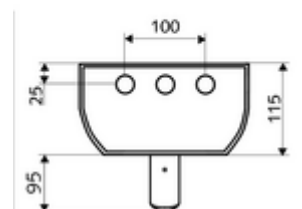

Numărul de articol: 00 824 08 99

Panou de duș LINUS DP-SC-T apă amestecată, ThermoProtect termostat

Adecvat pentru racorduri din spate sau pentru racorduri aparente de sus.

Conținutul ambalajului

- panou de duș cu autoînchidere și montaj aparent
  - 2 clapete de sens (EN 1717: EB)
  - ThermoProtect termostat conform EN 1111 cu protecție la opărire în lipsa apei reci
  - Cartuș cu temporizare SC II
  - buton cu autoînchidere SC
  - buton de acționare pentru termostat cu manșon alunecător, blocator de temperatură deblocabil / blocabil la 38 °C
  - 2 prefiltre
- accesorii de racordare cu robinete service
- material de fixare pentru montaj pe perete

Date tehnice

- Timp operare: 5 - 30 s reglabil (20 s Setare fabrică)
- S_Durchfluss: max. 9 l/min independent de presiune
- Presiune de curgere: 1,0 - 5,0 bar
- temperatură de operare max: 70 °C cu durată scurtă
- Racord: 2x DN 15 G 1/2 AG
- Material: Acționare alamă, pară de duș alamă conform cu Ordonanța privind apa potabilă, carcasă aluminiu, conductă de apă alamă rezistentă la dezincare conform cu Ordonanța privind apa potabilă
- Finisaj: Acționare crom, pară de duș crom, carcasă aluminiu periat, eloxat
- Dimensiuni: L 226 mm x Î 1200 mm x A 115 mm
- certificate: Belgaqua

Caracteristici

- Masă: 15,50 kg/bucată
- Unități pachet: 1

Accesorii recomandate

Suport săpun panou de duș LINUS

Articolul nr.: 00 809 08 99

Mâner termostat EasyGrip

Articolul nr.: 29 192 06 99

Robinet prelevare probe duș

Articolul nr.: 01 817 00 99

Pentru racord aparent de sus

Set țevi racordare panou duș 500 mm

Articolul nr.: 08 481 06 99 sau

Set țevi racordare panou duș 1000 mm

Articolul nr.: 08 482 06 99 sau

Mască din oțel inox pentru panou de duș LINUS 150 - 450 mm

Articolul nr.: 00 839 08 99 sau

Mască din oțel inox pentru panou de duș LINUS 451 - 950 mm

Articolul nr.: 00 840 08 99 sau