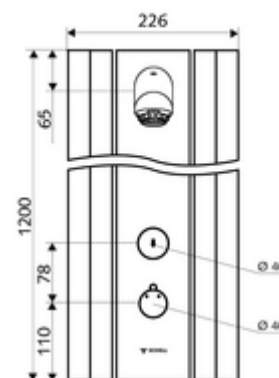

Numărul de articol: 00 824 08 99

Panou de duș LINUS DP-SC-T apă amestecată, ThermoProtect termostat

Adecvat pentru racorduri din spate sau pentru racorduri aparente de sus.

Conținutul ambalajului

- panou de duș cu autoînchidere și montaj aparent
 - 2 clapete de sens (EN 1717: EB)
 - ThermoProtect termostat conform EN 1111 cu protecție la opărire în lipsa apei reci
 - Cartuș cu temporizare SC II
 - buton cu autoînchidere SC
 - buton de acționare pentru termostat cu manșon alunecător, blocator de temperatură deblocabil / blocabil la 38 °C
 - 2 prefiltre
- accesorii de racordare cu robinete service
- material de fixare pentru montaj pe perete

Date tehnice

- Timp operare: 5 - 30 s reglabil (20 s Setare fabrică)
- Debit: max. 9 l/min independent de presiune
- Presiune de curgere: 1,0 - 5,0 bar
- temperatură de operare max: 70 °C cu durată scurtă
- Racord: 2x DN 15 G 1/2 AG
- Material: Acționare alamă, pară de duș alamă conform cu Ordonanța privind apa potabilă, carcasă aluminiu, conductă de apă alamă rezistentă la dezincare conform cu Ordonanța privind apa potabilă
- Finisaj: Acționare crom, pară de duș crom, carcasă aluminiu periat, eloxat
- Dimensiuni: L 226 mm x Î 1200 mm x A 115 mm
- certificate: Belgaqua

Caracteristici

- Masă: 15,50 kg/bucată
- Unități pachet: 1

Accesorii recomandate

Suport săpun panou de duș LINUS

Articolul nr.: 00 809 08 99

Robinet prelevare probe duș

Articolul nr.: 29 192 06 99

Pentru racord aparent de sus

Articolul nr.: 00 839 08 99 sau

Mască din oțel inox pentru panou de duș LINUS 451 - 950 mm

Articolul nr.: 00 840 08 99 sau