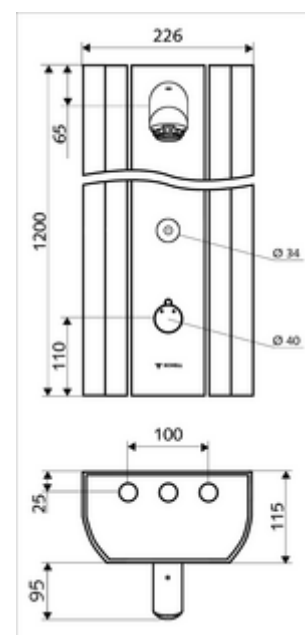

Conținutul ambalajului

- panou de duș electronic, cu autoînchidere și montaj aparent
 - 2 clapete de sens (EN 1717: EB)
 - ThermoProtect termostat conform EN 1111 cu protecție la opărire în lipsa apei reci
 - sistem electronic tactil CVD, programabil, cu protecție la apa stropită și pulverizată IP65
 - buton de acționare pentru termostat cu manșon alunecător, blocator de temperatură deblocabil / blocabil la 38 °C
 - Ventil electromagnetic 12 V pentru dezinfecție termică cu comutator cu cheie (fără SWS, conform DVGW articol W 551)
 - Ventil electromagnetic 6 V
 - 2 prefiltre
- accesorii de racordare cu robinete service
- material de fixare pentru montaj pe perete

Caracteristici

- Masă: 14,00 kg/bucată
- Unități pachet: 1

Accesorii necesare

Unitate de rețea îngropată 9 VDC, 100 - 240 VAC, 50 - 60 Hz Articolul nr.: 01 315 00 99 sau

Unitate de rețea 9 VDC, 100 - 240 VAC, 50 - 60 Hz Articolul nr.: 01 582 00 99 sau