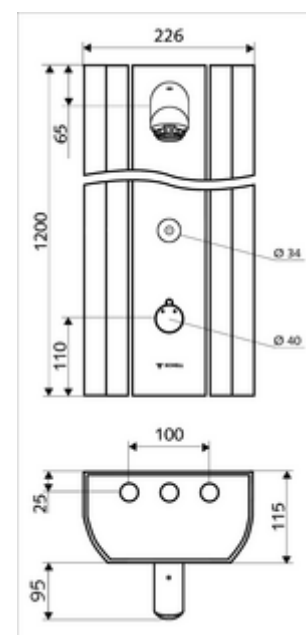

Conținutul ambalajului

- panou de duș electronic, cu autoînchidere și montaj aparent
 - 2 clapete de sens (EN 1717: EB)
 - ThermoProtect termostat conform EN 1111 cu protecție la opărire în lipsa apei reci
 - sistem electronic tactil CVD, programabil, cu protecție la apa stropită și pulverizată IP65
 - buton de acționare pentru termostat cu manșon alunecător, blocator de temperatură deblocabil / blocabil la 38 °C
 - Ventil electromagnetic 12 V pentru dezinfecție termică cu comutator cu cheie (fără SWS, conform DVGW articol W 551)
 - Ventil electromagnetic 6 V
 - 2 prefiltre
- accesorii de racordare cu robinete service
- material de fixare pentru montaj pe perete

Caracteristici

- Masă: 14,00 kg/bucată
- Unități pachet: 1

Accesorii necesare

Unitate de rețea îngropată 9 VDC, 100 - 240 VAC, 50 - 60 Hz Articolul nr.: 01 315 00 99 sau

Unitate de rețea 9 VDC, 100 - 240 VAC, 50 - 60 Hz Articolul nr.: 01 582 00 99 sau