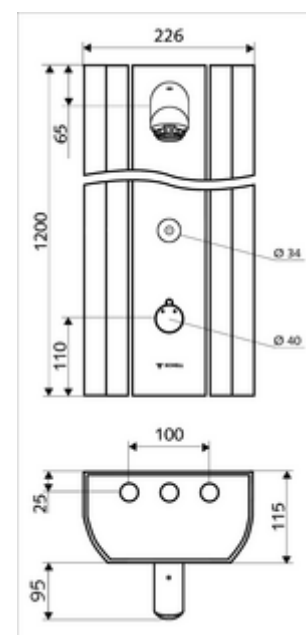

Date tehnice

- Programare parametri cu SSC
  - forță de acționare (ușoară/ medie/ puternică)
  - programare manuală (oprită / pornită)
  - timp de funcționare max. (1 - 950 s)
  - spălare de igienizare (oprit / 1 - 1000 sec., la fiecare 1 - 250 h după ultima spălare / la fiecare 1 - 250 h)
  - timp de blocare acționare (oprit / 1 - 255 sec., timeout 1 - 2000 min)
- Programare parametri manuală
  - timp de funcționare max. (10 - 360 sec. în 10 trepte de program, reglare din fabrică 20 sec.)
  - spălare de igienizare (oprit / 20 sec., la fiecare 24 h)
- S_{Durchfluss}: max. 9 l/min independent de presiune
- Presiune de curgere: 1,0 - 5,0 bar
- Presiune de repaus max.: 8 bar
- temperatură de operare max: 70 °C cu durată scurtă
- Racord: 2x DN 15 G 1/2 AG
- Material: Acționare alamă, pară de duș alamă conform cu Ordonanța privind apa potabilă, carcasă aluminiu, conductă de apă alamă rezistentă la dezincare conform cu Ordonanța privind apa potabilă
- Finisaj: Acționare crom, pară de duș crom, carcasă aluminiu periat, eloxat
- Dimensiuni: L 226 mm x Î 1200 mm x A 115 mm
- certificate: Belgaqua

Caracteristici

- Masă: 14,00 kg/bucată
- Unități pachet: 1