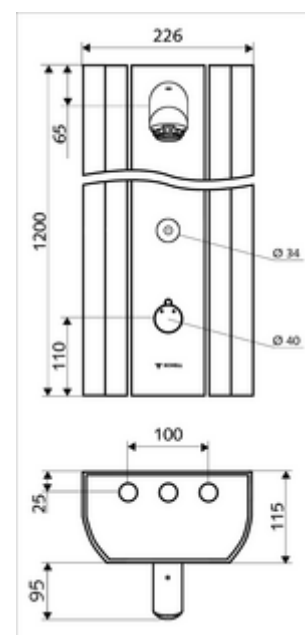

Date tehnice

- Programare parametri cu SWS,SSC
  - forță de acționare (ușoară/ medie/ puternică)
  - programare manuală (oprită / pornită)
  - timp de funcționare max. (1 - 950 s)
  - spălare de igienizare (oprit / 1 - 1000 sec., la fiecare 1 - 250 h după ultima spălare / la fiecare 1 - 250 h)
  - timp de blocare acționare (oprit / 1 - 255 sec., timeout 1 - 2000 min)
- Programare parametri manuală
  - timp de funcționare max. (10 - 360 sec. în 10 trepte de program, reglare din fabrică 20 sec.)
  - spălare de igienizare (oprit / 20 sec., la fiecare 24 h)
- S_Durchfluss: max. 9 l/min independent de presiune
- Presiune de curgere: 1,0 - 5,0 bar
- Presiune de repaus max.: 8 bar
- temperatură de operare max: 70 °C cu durată scurtă
- Racord: 2x DN 15 G 1/2 AG
- Material: Acționare alamă, pară de duș alamă conform cu Ordonanța privind apa potabilă, carcasă aluminiu, conductă de apă alamă rezistentă la dezincare conform cu Ordonanța privind apa potabilă
- Finisaj: Acționare crom, pară de duș crom, carcasă aluminiu periat, eloxat
- Dimensiuni: L 226 mm x Î 1200 mm x A 115 mm
- certificate: Belgaqua

Caracteristici

- Masă: 14,42 kg/bucată
- Unități pachet: 1