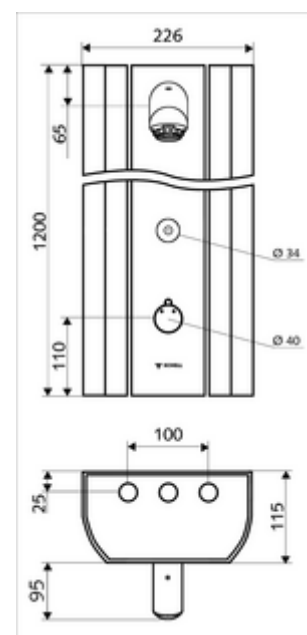

Date tehnice

- Programare parametri cu SWS,SSC
  - forță de acționare (ușoară/ medie/ puternică)
  - programare manuală (oprită / pornită)
  - timp de funcționare max. (1 - 950 s)
  - spălare de igienizare (oprit / 1 - 1000 sec., la fiecare 1 - 250 h după ultima spălare / la fiecare 1 - 250 h)
  - timp de blocare acționare (oprit / 1 - 255 sec., timeout 1 - 2000 min)
- Programare parametri manuală
  - timp de funcționare max. (10 - 360 sec. în 10 trepte de program, reglare din fabrică 20 sec.)
  - spălare de igienizare (oprit / 20 sec., la fiecare 24 h)
- S_Durchfluss: max. 9 l/min independent de presiune
- Presiune de curgere: 1,0 - 5,0 bar
- Presiune de repaus max.: 8 bar
- temperatură de operare max: 70 °C cu durată scurtă
- Racord: 2x DN 15 G 1/2 AG
- Material: Acționare alamă, pară de duș alamă conform cu Ordonanța privind apa potabilă, carcasă aluminiu, conductă de apă alamă rezistentă la dezincare conform cu Ordonanța privind apa potabilă
- Finisaj: Acționare crom, pară de duș crom, carcasă aluminiu periat, eloxat
- Dimensiuni: L 226 mm x Î 1200 mm x A 115 mm
- certificate: Belgaqua

Caracteristici

- Masă: 14,42 kg/bucată
- Unități pachet: 1