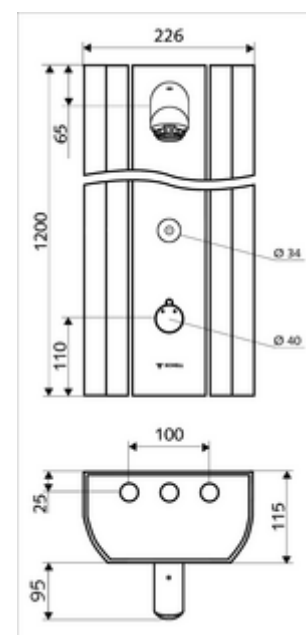

Date tehnice

- Programare parametri cu SWS,SSC
  - forță de acționare (ușoară/ medie/ puternică)
  - programare manuală (oprită / pornită)
  - timp de funcționare max. (1 - 950 s)
  - spălare de igienizare (oprit / 1 - 1000 sec., la fiecare 1 - 250 h după ultima spălare / la fiecare 1 - 250 h)
  - timp de blocare acționare (oprit / 1 - 255 sec., timeout 1 - 2000 min)
- Programare parametri manuală
  - timp de funcționare max. (10 - 360 sec. în 10 trepte de program, reglare din fabrică 20 sec.)
  - spălare de igienizare (oprit / 20 sec., la fiecare 24 h)
- S_Durchfluss: max. 9 l/min independent de presiune
- Presiune de curgere: 1,0 - 5,0 bar
- Presiune de repaus max.: 8 bar
- temperatură de operare max: 70 °C cu durată scurtă
- Racord: 2x DN 15 G 1/2 AG
- Material: Acționare alamă, pară de duș alamă conform cu Ordonanța privind apa potabilă, carcasă aluminiu, conductă de apă alamă rezistentă la dezincare conform cu Ordonanța privind apa potabilă
- Finisaj: Acționare crom, pară de duș crom, carcasă aluminiu periat, eloxat
- Dimensiuni: L 226 mm x Î 1200 mm x A 115 mm
- certificate: Belgaqua

Caracteristici

- Masă: 14,42 kg/bucată
- Unități pachet: 1