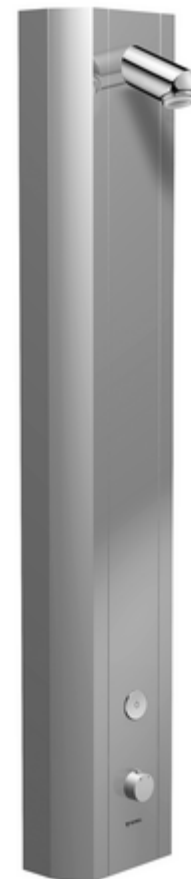

Numărul de articol: 00 822 08 99

Panou de duș LINUS DP-C-T apă amestecată, ThermoProtect termostat

Din profil aluminiu eloxat stabil, cu suprafață eloxată, de înaltă calitate. Declanșare prin sistem electronic tactil CVD, cu proces de închidere automată. Funcționare opțională cu baterie sau alimentare de la rețea. Adecvat pentru interconectare cu sistemul de gestionare a apei SWS SCHELL. Parametrizabil prin SCHELL Single Control SSC. Asamblare și service ușoare datorită frontului rabatabil. Adecvat pentru racorduri din spate sau pentru racorduri aparente de sus.

Conținutul ambalajului

- panou de duș electronic, cu autoînchidere și montaj aparent
 - 2 clapete de sens (EN 1717: EB)
 - ThermoProtect termostat conform EN 1111 cu protecție la opărire în lipsa apei reci
 - sistem electronic tactil CVD, programabil, cu protecție la apa stropită și pulverizată IP65
 - buton de acționare pentru termostat cu manșon alunecător, blocator de temperatură deblocabil / blocabil la 38 °C
 - Ventil electromagnetic 6 V
 - 2 prefiltre
- accesorii de racordare cu robinete service
- material de fixare pentru montaj pe perete