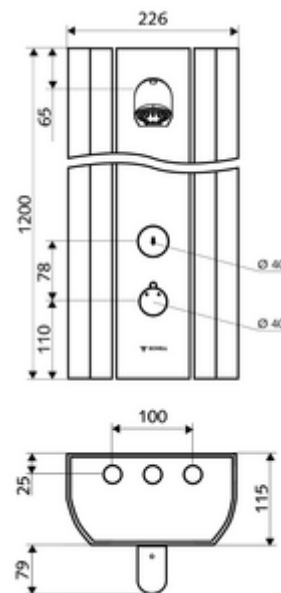

Date tehnice

- Timp operare: 5 - 30 s reglabil (20 s Setare fabrică)
- Debit: max. 9 l/min independent de presiune
- Presiune de curgere: 1,0 - 5,0 bar
- temperatură de operare max: 70 °C cu durată scurtă
- Racord: 2x DN 15 G 1/2 AG
- Material: Acționare alamă, pară de duș alamă conform cu Ordonanța privind apa potabilă, carcasă aluminiu, conductă de apă alamă rezistentă la dezincare conform cu Ordonanța privind apa potabilă
- Finisaj: Acționare crom, pară de duș crom, carcasă aluminiu periat, eloxat
- Dimensiuni: L 226 mm x Î 1200 mm x A 115 mm
- certificate: Belgaqua

Caracteristici

- Masă: 15,42 kg/bucată
- Unități pachet: 1

Accesorii necesare

Comutator dezinfectie termică	Articolul nr.: 01 538 00 99
Unitate de rețea îngropată 12 VDC, 100 - 240 VAC, 50 - 60 Hz	Articolul nr.: 01 566 00 99 sau
Adaptor 12 VDC, 100 - 240 VAC, 50 - 60 Hz	Articolul nr.: 01 490 00 99 sau
Cutie de distribuție electrică 12 VDC, 100 - 240 VAC, 50 - 60 Hz	Articolul nr.: 01 537 00 99 sau

Accesorii recomandate

Suport săpun panou de duș LINUS	Articolul nr.: 00 809 08 99
	Articolul nr.: 29 192 06 99