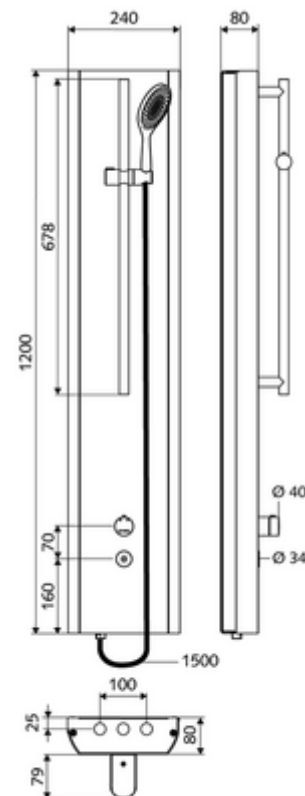

Conținutul ambalajului

- panou de duș electronic, cu autoînchidere și montaj aparent
 - 2 clapete de sens (EN 1717: EB)
 - ThermoProtect termostat conform EN 1111 cu protecție la opărire în lipsa apei reci
 - sistem electronic tactil CVD, programabil, cu protecție la apa stropită și pulverizată IP65
 - buton de acționare pentru termostat cu manșon alunecător, blocator de temperatură deblocabil / blocabil la 38 °C
 - Ventil electromagnetic 6 V
 - 2 prefiltre
- duș de mână, cu 3 moduri de reglare și furtun de racordare
- Bară de duș
- accesorii de racordare cu robinete service
- material de fixare pentru montaj pe perete

Date tehnice

- Programare parametri cu SWS,SSC
 - forță de acționare (ușoară/ medie/ puternică)
 - programare manuală (oprită / pornită)
 - timp de funcționare max. (1 - 950 s)
 - spălare de igienizare (oprit / 1 - 1000 sec., la fiecare 1 - 250 h după ultima spălare / la fiecare 1 - 250 h)
 - timp de blocare acționare (oprit / 1 - 255 sec., timeout 1 - 2000 min)
- Programare parametri manuală
 - timp de funcționare max. (10 - 360 sec. în 10 trepte de program, reglare din fabrică 20 sec.)
 - spălare de igienizare (oprit / 20 sec., la fiecare 24 h)
- S_Durchfluss: max. 9 l/min independent de presiune
- Presiune de curgere: 1,0 - 5,0 bar
- Presiune de repaus max.: 8 bar
- temperatură de operare max: 70 °C cu durată scurtă
- Racord: 2x DN 15 G 1/2 AG
- Material: Acționare alamă, carcasă oțel inox 1.4404, tubulatură plastic conform cu Ordonanța privind apa potabilă, conductă de apă alamă conform cu Ordonanța privind apa potabilă
- Finisaj: Acționare crom, carcasă oțel inox periat
- Dimensiuni: L 240 mm x Î 1200 mm x A 80 mm
- Lungime furtun duș: 1500 mm
- Lungime bară de duș: 678 mm
- certificate: Belgaqua