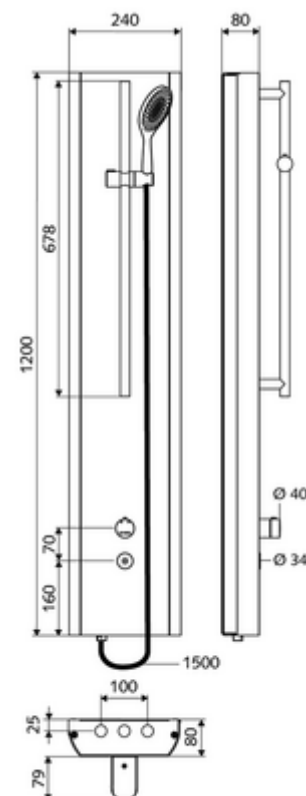

Date tehnice

- Programare parametri cu SWS,SSC
  - forță de acționare (ușoară/ medie/ puternică)
  - programare manuală (oprită / pornită)
  - timp de funcționare max. (1 - 950 s)
  - spălare de igienizare (oprit / 1 - 1000 sec., la fiecare 1 - 250 h după ultima spălare / la fiecare 1 - 250 h)
  - timp de blocare acționare (oprit / 1 - 255 sec., timeout 1 - 2000 min)
- Programare parametri manuală
  - timp de funcționare max. (10 - 360 sec. în 10 trepte de program, reglare din fabrică 20 sec.)
  - spălare de igienizare (oprit / 20 sec., la fiecare 24 h)
- S_Durchfluss: max. 9 l/min independent de presiune
- Presiune de curgere: 1,0 - 5,0 bar
- Presiune de repaus max.: 8 bar
- temperatură de operare max: 70 °C cu durată scurtă
- Racord: 2x DN 15 G 1/2 AG
- Material: Acționare alamă, carcasă oțel inox 1.4404, tubulatură plastic conform cu Ordonanța privind apa potabilă, conductă de apă alamă conform cu Ordonanța privind apa potabilă
- Finisaj: Acționare crom, carcasă oțel inox periat
- Dimensiuni: L 240 mm x Î 1200 mm x A 80 mm
- Lungime furtun duș: 1500 mm
- Lungime bară de duș: 678 mm
- certificate: Belgaqua