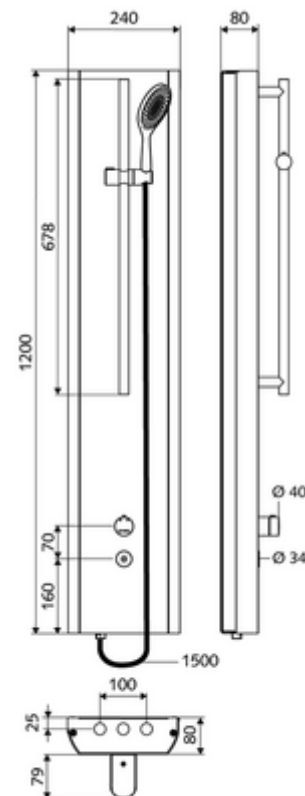

Conținutul ambalajului

- panou de duș electronic, cu autoînchidere și montaj aparent
 - 2 clapete de sens (EN 1717: EB)
 - ThermoProtect termostat conform EN 1111 cu protecție la opărire în lipsa apei reci
 - sistem electronic tactil CVD, programabil, cu protecție la apa stropită și pulverizată IP65
 - buton de acționare pentru termostat cu manșon alunecător, blocator de temperatură deblocabil / blocabil la 38 °C
 - Ventil electromagnetic 6 V
 - 2 prefiltre
- duș de mână, cu 3 moduri de reglare și furtun de racordare
- Bară de duș
- accesorii de racordare cu robinete service
- material de fixare pentru montaj pe perete

Date tehnice

- Programare parametri cu SWS,SSC
 - forță de acționare (ușoară/ medie/ puternică)
 - programare manuală (oprită / pornită)
 - timp de funcționare max. (1 - 950 s)
 - spălare de igienizare (oprit / 1 - 1000 sec., la fiecare 1 - 250 h după ultima spălare / la fiecare 1 - 250 h)
 - timp de blocare acționare (oprit / 1 - 255 sec., timeout 1 - 2000 min)
- Programare parametri manuală
 - timp de funcționare max. (10 - 360 sec. în 10 trepte de program, reglare din fabrică 20 sec.)
 - spălare de igienizare (oprit / 20 sec., la fiecare 24 h)
- Debit: max. 9 l/min independent de presiune
- Presiune de curgere: 1,0 - 5,0 bar
- Presiune de repaus max.: 8 bar
- temperatură de operare max: 70 °C cu durată scurtă
- Racord: 2x DN 15 G 1/2 AG
- Material: Acționare alamă, carcasă oțel inox 1.4404, tubulatură plastic conform cu Ordonanța privind apa potabilă, conductă de apă alamă conform cu Ordonanța privind apa potabilă
- Finisaj: Acționare crom, carcasă oțel inox periat
- Dimensiuni: L 240 mm x Î 1200 mm x A 80 mm
- Lungime furtun duș: 1500 mm
- Lungime bară de duș: 678 mm
- certificate: Belgaqua