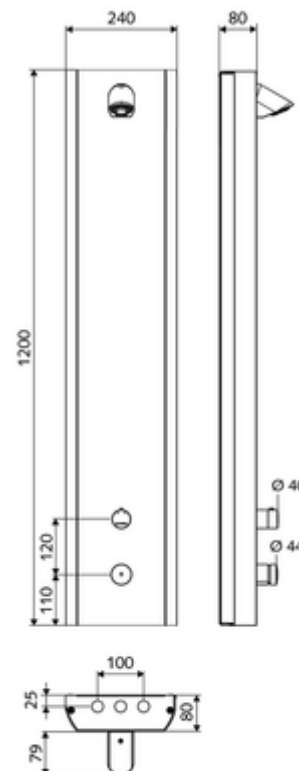

### Conținutul ambalajului

- panou de duș cu autoînchidere și montaj aparent
  - Cartuș cu temporizare SC II
  - buton cu autoînchidere SC
  - buton de acționare pentru termostat cu manșon alunecător, blocator de temperatură deblocabil / blocabil la 38 °C
  - ThermoProtect termostat conform EN 1111, blocator de temperatură deblocabil / blocabil la 38 °C, protecție antiopărire la defectarea alimentării cu apă rece
  - Ventil electromagnetic 12 V pentru dezinfecție termică cu comutator cu cheie (fără SWS, conform DVGW articol W 551)
- 2 clapete de sens RV (EN 1717: EB)
- 2 prefiltrare
- Pară de duș COMFORT Flex, unghi de înclinare reglabil 12 - 32 °, rezistent la vandalism, cu jet moale și rozetă anticalcar
- accesorii de racordare cu robinete service
- material de fixare pentru montaj pe perete

### Date tehnice

- Timp operare: 5 - 30 s reglabil (20 s Setare fabrică)
- S\_Durchfluss: max. 9 l/min independent de presiune
- Presiune de curgere: 1,0 - 5,0 bar
- Presiune de repaus max.: 8 bar
- temperatură de operare max: 70 °C cu durată scurtă
- Racord: 2x DN 15 G 1/2 AG
- Material: Acționare alamă, carcasă oțel inox 1.4404, tubulatură plastic conform cu Ordonanța privind apa potabilă, conductă de apă alamă conform cu Ordonanța privind apa potabilă
- Finisaj: Acționare crom, carcasă oțel inox periat
- Dimensiuni: L 240 mm x Î 1200 mm x A 80 mm
- certificate: Belgaqua

### Caracteristici

- Masă: 12,80 kg/bucată
- Unități pachet: 1