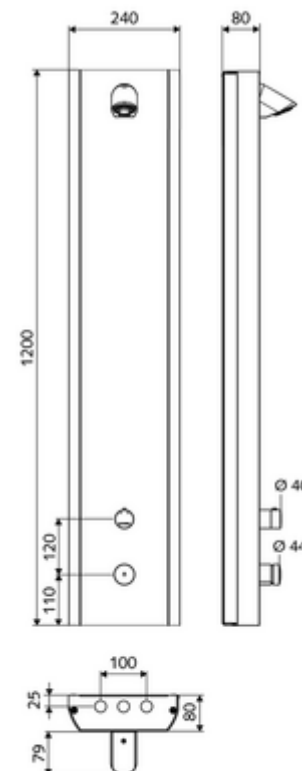

Date tehnice

- Timp operare: 5 - 30 s reglabil (20 s Setare fabrică)
- S_Durchfluss: max. 9 l/min independent de presiune
- Presiune de curgere: 1,0 - 5,0 bar
- Presiune de repaus max.: 8 bar
- temperatură de operare max: 70 °C cu durată scurtă
- Racord: 2x DN 15 G 1/2 AG
- Material: Acționare alamă, carcasă oțel inox 1.4404, tubulatură plastic conform cu Ordonanța privind apa potabilă, conductă de apă alamă conform cu Ordonanța privind apa potabilă
- Finisaj: Acționare crom, carcasă oțel inox periat
- Dimensiuni: L 240 mm x Î 1200 mm x A 80 mm
- certificate: Belgaqua

Caracteristici

- Masă: 12,80 kg/bucată
- Unități pachet: 1

Accesorii necesare

Comutator dezinfecție termică	Articolul nr.: 01 538 00 99
Unitate de rețea îngropată 12 VDC, 100 - 240 VAC, 50 - 60 Hz	Articolul nr.: 01 566 00 99 sau
Adaptor 12 VDC, 100 - 240 VAC, 50 - 60 Hz	Articolul nr.: 01 490 00 99 sau
Cutie de distribuție electrică 12 VDC, 100 - 240 VAC, 50 - 60 Hz	Articolul nr.: 01 537 00 99 sau