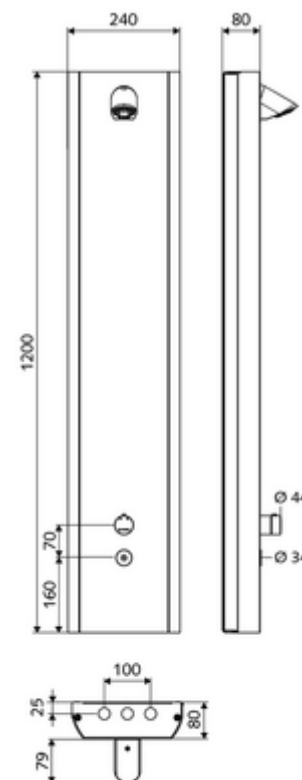

Date tehnice

- Programare parametri cu SWS,SSC
  - forță de acționare (ușoară/ medie/ puternică)
  - programare manuală (oprită / pornită)
  - timp de funcționare max. (1 - 950 s)
  - spălare de igienizare (oprit / 1 - 1000 sec., la fiecare 1 - 250 h după ultima spălare / la fiecare 1 - 250 h)
  - timp de blocare acționare (oprit / 1 - 255 sec., timeout 1 - 2000 min)
- Programare parametri manuală
  - timp de funcționare max. (10 - 360 sec. în 10 trepte de program, reglare din fabrică 20 sec.)
  - spălare de igienizare (oprit / 20 sec., la fiecare 24 h)
- S_Durchfluss: max. 9 l/min independent de presiune
- Presiune de curgere: 1,0 - 5,0 bar
- Presiune de repaus max.: 8 bar
- temperatură de operare max: 70 °C cu durată scurtă
- Racord: 2x DN 15 G 1/2 AG
- Material: Acționare alamă, carcasă oțel inox 1.4404, tubulatură plastic conform cu Ordonanța privind apa potabilă, conductă de apă alamă conform cu Ordonanța privind apa potabilă
- Finisaj: Acționare crom, carcasă oțel inox periat
- Dimensiuni: L 240 mm x Î 1200 mm x A 80 mm
- certificate: Belgaqua

Caracteristici

- Masă: 12,81 kg/bucată
- Unități pachet: 1