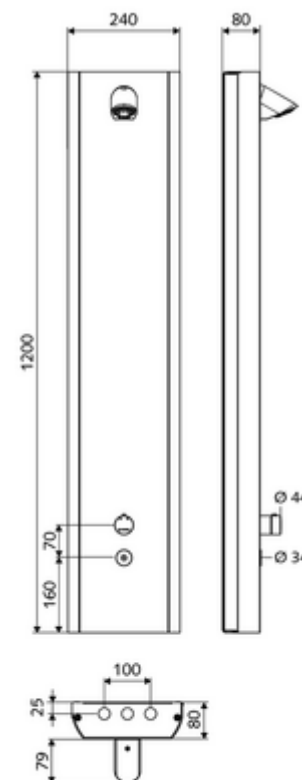

Conținutul ambalajului

- panou de duș electronic, cu autoînchidere și montaj aparent
 - ThermoProtect termostat conform EN 1111 cu protecție la opărire în lipsa apei reci
 - sistem electronic tactil CVD, programabil, cu protecție la apa stropită și pulverizată IP65
 - buton de acționare pentru termostat cu manșon alunecător, blocator de temperatură deblocabil / blocabil la 38 °C
 - Ventil electromagnetice 12 V pentru dezinfecție termică cu comutator cu cheie (fără SWS, conform DVGW articol W 551)
 - Ventil electromagnetice 6 V
- 2 clapete de sens RV (EN 1717: EB)
- 2 prefiltre
- Pară de duș COMFORT Flex, unghi de înclinare reglabil 12 - 32 °, rezistent la vandalism, cu jet moale și rozetă anticălcăr
- accesorii de racordare cu robinete service
- material de fixare pentru montaj pe perete

Caracteristici

- Masă: 12,80 kg/bucată
- Unități pachet: 1

Accesorii necesare

Unitate de rețea îngropată 9 VDC, 100 - 240 VAC, 50 Articolul nr.: 01 315 00 99 sau
- 60 Hz

Unitate de rețea 9 VDC, 100 - 240 VAC, 50 - 60 Hz Articolul nr.: 01 582 00 99 sau