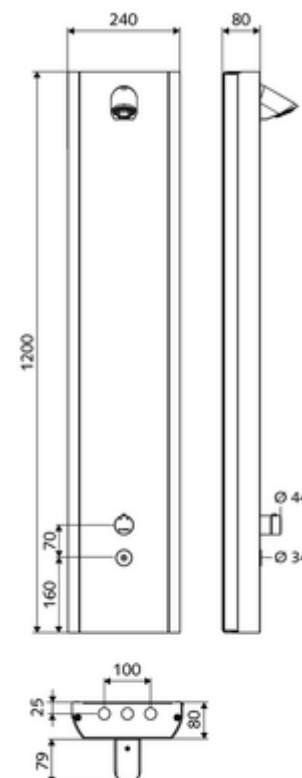

Conținutul ambalajului

- panou de duș electronic, cu autoînchidere și montaj aparent
 - ThermoProtect termostat conform EN 1111 cu protecție la opărire în lipsa apei reci
 - sistem electronic tactil CVD, programabil, cu protecție la apa stropită și pulverizată IP65
 - buton de acționare pentru termostat cu manșon alunecător, blocator de temperatură deblocabil / blocabil la 38 °C
 - Ventil electromagnetice 12 V pentru dezinfecție termică cu comutator cu cheie (fără SWS, conform DVGW articol W 551)
 - Ventil electromagnetice 6 V
- 2 clapete de sens RV (EN 1717: EB)
- 2 prefiltre
- Pară de duș COMFORT Flex, unghi de înclinare reglabil 12 - 32 °, rezistent la vandalism, cu jet moale și rozetă anticălcăr
- accesorii de racordare cu robinete service
- material de fixare pentru montaj pe perete

Caracteristici

- Masă: 12,80 kg/bucată
- Unități pachet: 1

Accesorii necesare

Unitate de rețea îngropată 9 VDC, 100 - 240 VAC, 50 Articolul nr.: 01 315 00 99 sau
- 60 Hz

Unitate de rețea 9 VDC, 100 - 240 VAC, 50 - 60 Hz Articolul nr.: 01 582 00 99 sau