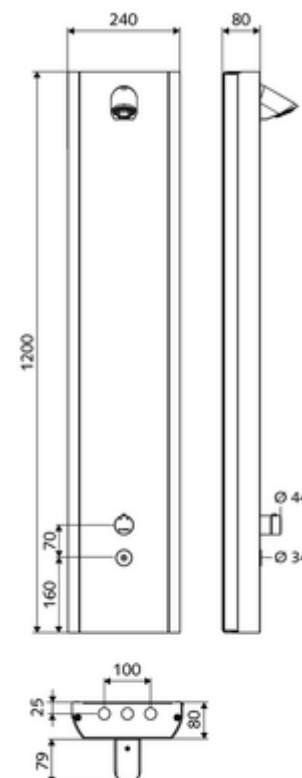

Date tehnice

- Programare parametri cu SWS,SSC
  - forță de acționare (ușoară/ medie/ puternică)
  - programare manuală (oprită / pornită)
  - timp de funcționare max. (1 - 950 s)
  - spălare de igienizare (oprit / 1 - 1000 sec., la fiecare 1 - 250 h după ultima spălare / la fiecare 1 - 250 h)
  - timp de blocare acționare (oprit / 1 - 255 sec., timeout 1 - 2000 min)
- Programare parametri manuală
  - timp de funcționare max. (10 - 360 sec. în 10 trepte de program, reglare din fabrică 20 sec.)
  - spălare de igienizare (oprit / 20 sec., la fiecare 24 h)
- Debit: max. 9 l/min independent de presiune
- Presiune de curgere: 1,0 - 5,0 bar
- Presiune de repaus max.: 8 bar
- temperatură de operare max: 70 °C cu durată scurtă
- Racord: 2x DN 15 G 1/2 AG
- Material: Acționare alamă, carcasă oțel inox 1.4404, tubulatură plastic conform cu Ordonanța privind apa potabilă, conductă de apă alamă conform cu Ordonanța privind apa potabilă
- Finisaj: Acționare crom, carcasă oțel inox periat
- Dimensiuni: L 240 mm x Î 1200 mm x A 80 mm
- certificate: Belgaqua