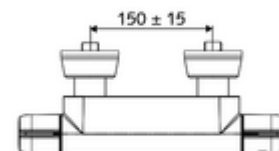

Numărul de articol: 02 185 06 99

Baterie de duș MODUS MD-T, racord superior apă amestecată, ThermoProtect termostat

Acționare manuală deschis/închis.

Conținutul ambalajului

- Armătură de duș de perete pornire/oprire
 - IsoBody carcasă
 - buton de acționare deschis/închis
 - Cartuș ceramic deschis/închis
 - ThermoProtect termostat conform EN 1111, blocator de temperatură deblocabil /blocabil la 38 °C, protecție antiopărire la defectarea alimentării cu apă rece
- 2 clapete de sens RV (EN 1717: EB)
- 2 racorduri S și rozete (reglabile pe adâncime)

Date tehnice

- temperatură de operare max: 65 °C (pentru dezinfecție termică 80 °C max. 10 min./zi)
- Racord: 2x DN 15 G 1/2 AG
- ieșire: DN 15 G 1/2 AG (jos)
- Temperatură ieșire max.: 38 - 43 °C reglabil
- Material: carcasă alamă conform cu Ordonanța privind apa potabilă
- Finisaj: crom
- certificate: PA-IX 38399/IS, DVGW, Belgaqua
- Clasa de zgomot: I
- Clasă debit: S

Caracteristici

- Masă: 2,10 kg/bucată
- Unități pachet: 1

Accesorii recomandate

Set duș 900	Articolul nr.: 29 207 06 99	sau
Set duș 680	Articolul nr.: 29 208 06 99	sau
Limitator debit LEED	Articolul nr.: 29 239 00 99	sau
Limitator debit BREEAM	Articolul nr.: 29 240 00 99	sau