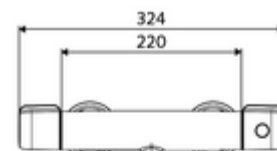

Numărul de articol: 02 185 06 99

Baterie de duș MODUS MD-T, racord superior apă amestecată, ThermoProtect termostat

Acționare manuală deschis/închis.

Conținutul ambalajului

- Armătură de duș de perete pornire/oprire
 - IsoBody carcasă
 - buton de acționare deschis/închis
 - Cartuș ceramic deschis/închis
 - ThermoProtect termostat conform EN 1111, blocator de temperatură deblocabil /blocabil la 38 °C, protecție antiopărire la defectarea alimentării cu apă rece
- 2 clapete de sens RV (EN 1717: EB)
- 2 racorduri S și rozete (reglabile pe adâncime)

Date tehnice

- temperatură de operare max: 65 °C (pentru dezinfecție termică 80 °C max. 10 min./zi)
- Racord: 2x DN 15 G 1/2 AG
- ieșire: DN 15 G 1/2 AG (jos)
- Temperatură ieșire max.: 38 - 43 °C reglabil
- Material: carcasă alamă conform cu Ordonanța privind apa potabilă
- Finisaj: crom
- certificate: PA-IX 38399/IS, DVGW, Belgaqua
- Clasa de zgomot: I
- Clasă debit: S

Caracteristici

- Masă: 2,10 kg/bucată
- Unități pachet: 1

Accesorii recomandate

Set duș 900	Articolul nr.: 29 207 06 99	sau
Set duș 680	Articolul nr.: 29 208 06 99	sau
Limitator debit LEED	Articolul nr.: 29 239 00 99	sau
Limitator debit BREEAM	Articolul nr.: 29 240 00 99	sau