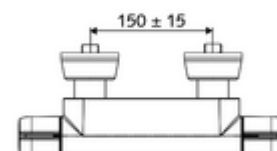

Numărul de articol: 02 185 06 99

Baterie de duș MODUS MD-T, racord superior apă amestecată, ThermoProtect termostat

Acționare manuală deschis/închis.

Conținutul ambalajului

- Armătură de duș de perete pornire/oprire
 - IsoBody carcasă
 - buton de acționare deschis/închis
 - Cartuș ceramic deschis/închis
 - ThermoProtect termostat conform EN 1111, blocator de temperatură deblocabil /blocabil la 38 °C, protecție antiopărire la defectarea alimentării cu apă rece
- 2 clapete de sens RV (EN 1717: EB)
- 2 racorduri S și rozete (reglabile pe adâncime)

Date tehnice

- temperatură de operare max: 65 °C (pentru dezinfecție termică 80 °C max. 10 min./zi)
- Racord: 2x DN 15 G 1/2 AG
- ieșire: DN 15 G 1/2 AG (jos)
- Temperatură ieșire max.: 38 - 43 °C reglabil
- Material: carcasă alamă conform cu Ordonanța privind apa potabilă
- Finisaj: crom
- certificate: PA-IX 38399/IS, DVGW, Belgaqua
- Clasa de zgomot: I
- Clasă debit: S

Caracteristici

- Masă: 2,10 kg/bucată
- Unități pachet: 1

Accesorii recomandate

Set duș 900	Articolul nr.: 29 207 06 99	sau
Set duș 680	Articolul nr.: 29 208 06 99	sau
Limitator debit LEED	Articolul nr.: 29 239 00 99	sau
Limitator debit BREEAM	Articolul nr.: 29 240 00 99	sau