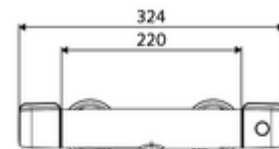

Numărul de articol: 02 185 06 99

Baterie de duș MODUS MD-T, racord superior apă amestecată, ThermoProtect termostat

Acționare manuală deschis/închis.

Conținutul ambalajului

- Armătură de duș de perete pornire/oprire
 - IsoBody carcasă
 - buton de acționare deschis/închis
 - Cartuș ceramic deschis/închis
 - ThermoProtect termostat conform EN 1111, blocator de temperatură deblocabil /blocabil la 38 °C, protecție antiopărire la defectarea alimentării cu apă rece
- 2 clapete de sens RV (EN 1717: EB)
- 2 racorduri S și rozete (reglabile pe adâncime)

Date tehnice

- temperatură de operare max: 65 °C (pentru dezinfecție termică 80 °C max. 10 min./zi)
- Racord: 2x DN 15 G 1/2 AG
- ieșire: DN 15 G 1/2 AG (jos)
- Temperatură ieșire max.: 38 - 43 °C reglabil
- Material: carcasă alamă conform cu Ordonanța privind apa potabilă
- Finisaj: crom
- certificate: PA-IX 38399/IS, DVGW, Belgaqua
- Clasa de zgomot: I
- Clasă debit: S

Caracteristici

- Masă: 2,10 kg/bucată
- Unități pachet: 1

Accesorii recomandate

Set duș 900	Articolul nr.: 29 207 06 99	sau
Set duș 680	Articolul nr.: 29 208 06 99	sau
Limitator debit LEED	Articolul nr.: 29 239 00 99	sau
Limitator debit BREEAM	Articolul nr.: 29 240 00 99	sau