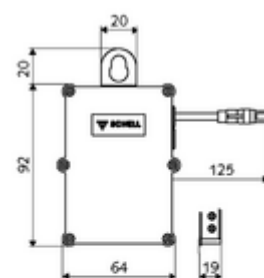

Numărul de articol: 00 503 00 99

SWS Funk-Manager FM

Pentru realizarea legăturilor radiope distanțe mari între SWS bus extender și serverul SWS server utilizând o rețea tip mesh.

Lieferumfang

- SWS Funk-Manager FM
- Software: Bus-Extender Funk

Caracteristici

- Masă: 0,10 kg/bucată
- Unități pachet: 1

Accesorii necesare

SWS Server	Articolul nr.: 00 500 00 99
Adaptor alimentare SWS Bus	Articolul nr.: 00 505 00 99
SWS Bus-Extender Funk BE-F	Articolul nr.: 00 502 00 99 sau
SWS Bus-Extender Funk VITUS BE-FV	Articolul nr.: 00 507 00 99 sau
Stecăr 9 VDC, 100 - 240 VAC, 50 - 60 Hz	Articolul nr.: 00 912 00 99 sau
Unitate de rețea îngropată 9 VDC, 100 - 240 VAC, 50 - 60 Hz	Articolul nr.: 01 315 00 99 sau

instrucțiune de asamblare

- Managerul radio FM SWS nu trebuie utilizat cu baterii.