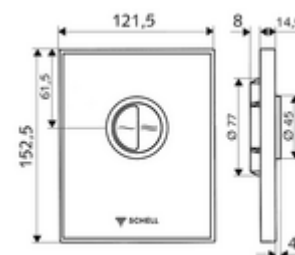

Numărul de articol: 02 826 00 99

Placă acționare AMBITION Eco

sticlă Spălare cu două cantități. Pentru spălător cu presiune WC, cu montaj încadrat
SCHELL COMPACT II.

Conținutul ambalajului

- placă de acționare design din sticlă securizată
 - butoane de acționare pentru spălare economică și principală din de zinc turnat sub presiune
- Cartuș cu temporizare cu duză de autocurățire
- deflector pentru reglajul debitului de spălare
- cadru de montaj

Date tehnice

- Spălare cu două cantități: Volum de spălare economic 3 l, Volum 4,5 - 9,0 l
- Material: Acționare zinc turnat sub presiune, placă frontală Sticlă securizată (ESD), cadru plastic
- Finisaj: Acționare crom, placă frontală negru, cadru crom
- Dimensiuni placă frontală: L 121,5 mm x Î 152,5 mm x A 14,5 mm
- certificate: Watermark

Caracteristici

- Masă: 0,88 kg/bucată
- Unități pachet: 1

Accesorii necesare

Robinet spălare WC îngropat COMPACT II
Modul WC MONTUS

Articolul nr.: 01 194 00 99 sau
Articolul nr.: 03 076 00 99 sau

o înștiințare