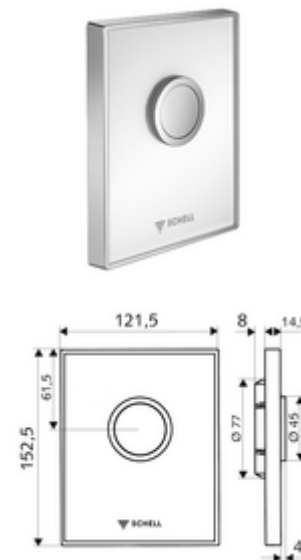

Numărul de articol: 02 819 00 99

Pentru spălător cu presiune WC, cu montaj încastat SCHELL COMPACT II.

Conținutul ambalajului

- placă de acționare design din sticlă securizată
 - buton de acționare din alamă
- Cartuș cu temporizare cu duză de autocurățire
- deflector pentru reglajul debitului de spălare
- cadru de montaj

Date tehnice

- Spălare cu o cantitate: 4,5 - 9,0 l
- Material: Acționare alamă, placă frontală Sticlă securizată (ESD), cadru plastic
- Finisaj: Acționare crom, placă frontală alb, cadru crom
- Dimensiuni placă frontală: L 121,5 mm x Î 152,5 mm x A 14,5 mm

Caracteristici

- Masă: 0,79 kg/bucată
- Unități pachet: 1

Accesorii necesare

Robinet spălare WC îngropat COMPACT II
Modul WC MONTUS

Articolul nr.: 01 194 00 99 sau
Articolul nr.: 03 076 00 99 sau

o înștiințare