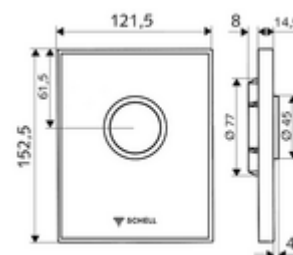

Numărul de articol: 02 818 00 99

Pentru spălător cu presiune WC, cu montaj încadrat SCHELL COMPACT II.

Conținutul ambalajului

- placă de acționare design din sticlă securizată
 - buton de acționare din alamă
- Cartuș cu temporizare cu duză de autocurățire
- deflector pentru reglajul debitului de spălare
- cadru de montaj

Date tehnice

- Spălare cu o cantitate: 4,5 - 9,0 l
- Material: Acționare alamă, placă frontală Sticlă securizată (ESD), cadru plastic
- Finisaj: Acționare crom, placă frontală negru, cadru crom
- Dimensiuni placă frontală: L 121,5 mm x Î 152,5 mm x A 14,5 mm

Caracteristici

- Masă: 0,79 kg/bucată
- Unități pachet: 1

Accesorii necesare

Robinet spălare WC îngropat COMPACT II
Modul WC MONTUS

Articolul nr.: 01 194 00 99 sau
Articolul nr.: 03 076 00 99 sau

o înștiințare