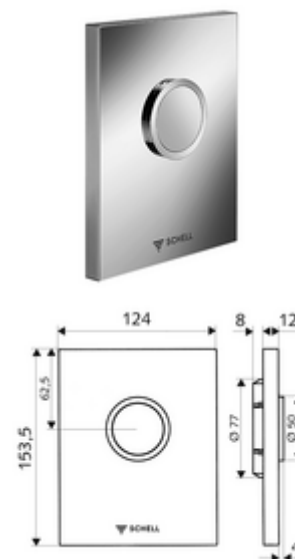

Numărul de articol: 02 815 15 99

Pentru spălător cu presiune WC, cu montaj încastrat SCHELL COMPACT II ND.
Presiune scăzută de la 0,8 bari.

Conținutul ambalajului

- placă de acționare design
  - buton de acționare
- cartuș cu autoînchidere la presiune scăzută, cu ac automat de curățare a duzelor
- deflector pentru reglajul debitului de spălare
- cadru de montaj

Date tehnice

- Spălare cu o cantitate: 4,5 - 6,0 l
- Material: Acționare plastic, placă frontală plastic
- Finisaj: Acționare alb alpin, placă frontală alb alpin
- Dimensiuni placă frontală: L 124 mm x Î 153,5 mm x A 12 mm

Caracteristici

- Masă: 0,62 kg/bucată
- Unități pachet: 1

Accesorii necesare

Robinet spălare WC îngropat COMPACT II ND

Articolul nr.: 01 137 00 99

o înștiințare

- Articol scos din producție, disponibil în limita stocului