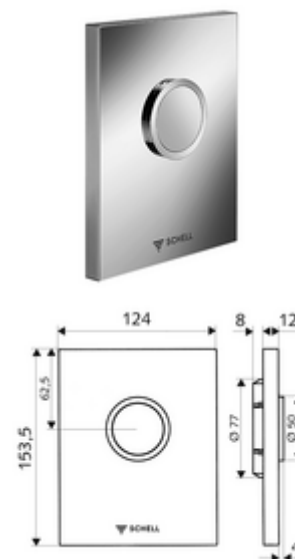

Numărul de articol: 02 815 06 99

Pentru spălător cu presiune WC, cu montaj încastrat SCHELL COMPACT II ND.
Presiune scăzută de la 0,8 bari.

Conținutul ambalajului

- placă de acționare design
 - buton de acționare
- cartuș cu autoînchidere la presiune scăzută, cu ac automat de curățare a duzelor
- deflector pentru reglajul debitului de spălare
- cadru de montaj

Date tehnice

- Spălare cu o cantitate: 4,5 - 6,0 l
- Material: Acționare plastic, placă frontală plastic
- Finisaj: Acționare crom, placă frontală crom
- Dimensiuni placă frontală: L 124 mm x Î 153,5 mm x A 12 mm

Caracteristici

- Masă: 0,61 kg/bucată
- Unități pachet: 1

Accesorii necesare

Robinet spălare WC îngropat COMPACT II ND

Articolul nr.: 01 137 00 99

o înștiințare

- Articol scos din producție, disponibil în limita stocului