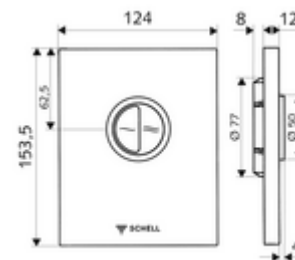

## Placă acționare EDITION Eco ND

Pentru spălător cu presiune WC, cu montaj încastrat SCHELL COMPACT II ND.  
Presiune scăzută de la 0,8 bari. Spălare cu două cantități.

### Date tehnice

- Spălare cu două cantități: Volum de spălare economic 3 l, Volum 4,5 - 6,0 l
- Material: Acționare plastic, placă frontală plastic
- Finisaj: Acționare crom, placă frontală crom
- Dimensiuni placă frontală: L 124 mm x Î 153,5 mm x A 12 mm
- certificate: Watermark