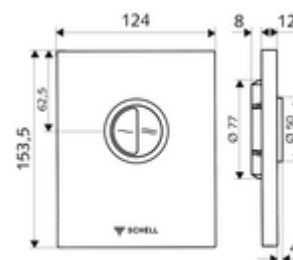

Numărul de articol: 02 805 28 99

Placă acționare EDITION Eco execuție cu protecție antivandalism

Pentru spălător cu presiune WC, cu montaj încastrat SCHELL COMPACT II. Spălare cu două cantități.

Conținutul ambalajului

- placă de acționare design
  - butoane de acționare pentru spălare economică și principală
- Cartuș cu temporizare cu duză de autocurățire
- deflector pentru reglajul debitului de spălare
- cadru de montaj

Date tehnice

- Spălare cu două cantități: Volum de spălare economic 3 l, Volum 4,5 - 9,0 l
- Material: Acționare zinc turnat sub presiune, placă frontală oțel inox
- Finisaj: Acționare crom, placă frontală oțel inox periat
- Dimensiuni placă frontală: L 120 mm x Î 150 mm x A 12 mm

Caracteristici

- Masă: 0,83 kg/bucată
- Unități pachet: 1

Accesorii necesare

Robinet spălare WC îngropat COMPACT II
Modul WC MONTUS

Articolul nr.: 01 194 00 99 sau
Articolul nr.: 03 076 00 99 sau

Accesorii recomandate

Cartuș de WC EDITION Eco (compatibil LEED / BREEAM) Articolul nr.: 29 758 00 99