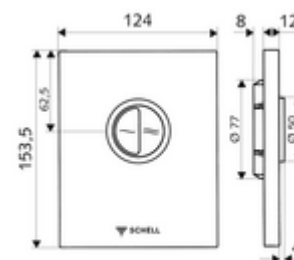

Numărul de articol: 02 804 15 99

Placă acționare EDITION Eco

Pentru spălător cu presiune WC, cu montaj încastrat SCHELL COMPACT II. Spălare cu două cantități.

Conținutul ambalajului

- placă de acționare design
  - butoane de acționare pentru spălare economică și principală
- Cartuș cu temporizare cu duză de autocurățire
- deflector pentru reglajul debitului de spălare
- cadru de montaj

Date tehnice

- Spălare cu două cantități: Volum de spălare economic 3 l, Volum 4,5 - 9,0 l
- Material: plastic
- Finisaj: alb alpin, placă frontală alb alpin
- Dimensiuni placă frontală: L 124 mm x Î 153,5 mm x A 12 mm

Caracteristici

- Masă: 0,69 kg/bucată
- Unități pachet: 1

Accesorii necesare

Robinet spălare WC îngropat COMPACT II
Modul WC MONTUS

Articolul nr.: 01 194 00 99 sau
Articolul nr.: 03 076 00 99 sau

Accesorii recomandate

Cartuș de WC EDITION Eco (compatibil LEED / BREEAM) Articolul nr.: 29 758 00 99